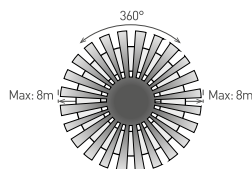

# DAISY REVA IP44 HF E27

- SVÍTIDLO PŘISAZENÉ S MIKROVLNNÝM ČIDLEM
- těleso svítidla: výlisek z ocelového plechu s práškovým nástřikem
- difuzor: PMMA
- voděodolné
- obsahuje regulovatelné mikrovlnné čidlo pohybu
- možnost regulace:
  - čas (TIME)
  - rozsah detekce pohybu (SENS)
  - nastavení noc/den (LUX)
- možnost kombinování s jinými svítilny bez senzoru pohybu
- pracuje s LED žárovkami

					$\leftarrow a \rightarrow$ [mm]	$\leftarrow C \rightarrow$ [mm]	
DAISY REVA IP44 HF E27	GXDS272v2	8592660147062	MAX LED 1x 15W (A60)	E27	295	99	460
DAISY REVA IP44 HF 2E27	GXDS278	8592660145938	MAX LED 2x15W (A60)	2 x E27	330	102	580

# DAISY RIVA E27 / 2E27

- SVÍTIDLO LED SMD
- těleso svítidla: výlisek z ocelového plechu s práškovým nástřikem
- difuzor: UV odolné PVC
- voděodolné
- určeno pro LED E27 žárovky o maximálním výkonu 15W a průměru 60mm
- vhodné k nasvětlení venkovních i vnitřních prostor

					$\leftarrow a \rightarrow$ [mm]	$\leftarrow C \rightarrow$ [mm]	
DAISY RIVA-R E27	GXDS302v2	8592660145730	max. LED 1x15W (A60)	E27	268	90	0,31
DAISY RIVA-R 2E27	GXDS303v2	8592660145945	max. LED 2x15W (A60)	2 x E27	340	95	0,52