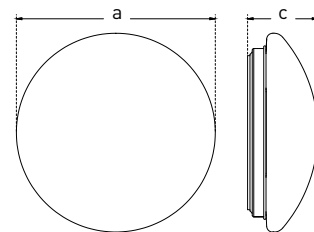

# DAISY REVA IP44 HF E27

- SVÍTIDLO PŘISAZENÉ S MIKROVLNNÝM ČIDLEM
- těleso svítidla: výlisek z ocelového plechu s práškovým nástřikem
- difuzor: PMMA
- voděodolné
- obsahuje regulovatelné mikrovlnné čidlo pohybu
- možnost regulace:
  - čas (TIME)
  - rozsah detekce pohybu (SENS)
  - nastavení noc/den (LUX)
- možnost kombinování s jinými svítilny bez senzoru pohybu
- pracuje s LED žárovkami

					$\leftarrow a \rightarrow$ [mm]	$\leftarrow C \rightarrow$ [mm]	
DAISY REVA IP44 HF E27	GXDS272v2	8592660147062	MAX LED 1x 15W (A60)	E27	295	99	460
DAISY REVA IP44 HF 2E27	GXDS278	8592660145938	MAX LED 2x15W (A60)	2 x E27	330	102	580

# DAISY RIVA E27 / 2E27

- SVÍTIDLO LED SMD
- těleso svítidla: výlisek z ocelového plechu s práškovým nástřikem
- difuzor: UV odolné PVC
- voděodolné
- určeno pro LED E27 žárovky o maximálním výkonu 15W a průměru 60mm
- vhodné k nasvětlení venkovních i vnitřních prostor

					$\leftarrow a \rightarrow$ [mm]	$\leftarrow C \rightarrow$ [mm]	
DAISY RIVA-R E27	GXDS302v2	8592660145730	max. LED 1x15W (A60)	E27	268	90	0,31
DAISY RIVA-R 2E27	GXDS303v2	8592660145945	max. LED 2x15W (A60)	2 x E27	340	95	0,52