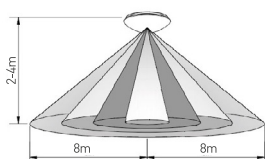

# DAISY REVA IP44 HF E27

- SVÍTIDLO PŘISAZENÉ S MIKROVLNNÝM ČIDLEM
- těleso svítidla: výlisek z ocelového plechu s práškovým nástřikem
- difuzor: PMMA
- voděodolné
- obsahuje regulovatelné mikrovlnné čidlo pohybu
- možnost regulace:
  - čas (TIME)
  - rozsah detekce pohybu (SENS)
  - nastavení noc/den (LUX)
- možnost kombinování s jinými svítilny bez senzoru pohybu
- pracuje s LED žárovkami

					$\leftarrow a \rightarrow$ [mm]	$\leftarrow C \rightarrow$ [mm]	
DAISY REVA IP44 HF E27	GXDS272v2	8592660147062	MAX LED 1x 15W (A60)	E27	295	99	460
DAISY REVA IP44 HF 2E27	GXDS278	8592660145938	MAX LED 2x15W (A60)	2 x E27	330	102	580

# DAISY RIVA E27 / 2E27

- SVÍTIDLO LED SMD
- těleso svítidla: výlisek z ocelového plechu s práškovým nástřikem
- difuzor: UV odolné PVC
- voděodolné
- určeno pro LED E27 žárovky o maximálním výkonu 15W a průměru 60mm
- vhodné k nasvětlení venkovních i vnitřních prostor