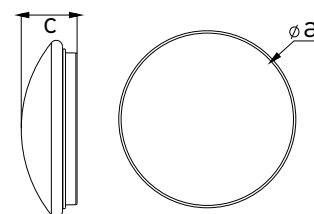

# DAISY REVA IP44 HF E27

- SVÍTIDLO PŘISAZENÉ S MIKROVLNNÝM ČIDLEM
- těleso svítidla: výlisek z ocelového plechu s práškovým nástřikem
- difuzor: PMMA
- voděodolné
- obsahuje regulovatelné mikrovlnné čidlo pohybu
- možnost regulace:
  - čas (TIME)
  - rozsah detekce pohybu (SENS)
  - nastavení noc/den (LUX)
- možnost kombinování s jinými svítilny bez senzoru pohybu
- pracuje s LED žárovkami

					$\leftarrow a \rightarrow$ [mm]	$\leftarrow C \rightarrow$ [mm]	
DAISY REVA IP44 HF E27	GXDS272v2	8592660147062	MAX LED 1x 15W (A60)	E27	295	99	460
DAISY REVA IP44 HF 2E27	GXDS278	8592660145938	MAX LED 2x15W (A60)	2 x E27	330	102	580

# DAISY RIVA E27 / 2E27

- SVÍTIDLO LED SMD
- těleso svítidla: výlisek z ocelového plechu s práškovým nástřikem
- difuzor: UV odolné PVC
- voděodolné
- určeno pro LED E27 žárovky o maximálním výkonu 15W a průměru 60mm
- vhodné k nasvětlení venkovních i vnitřních prostor

					$\leftarrow a \rightarrow$ [mm]	$\leftarrow C \rightarrow$ [mm]	
DAISY RIVA-R E27	GXDS302v2	8592660145730	max. LED 1x15W (A60)	E27	268	90	0,31
DAISY RIVA-R 2E27	GXDS303v2	8592660145945	max. LED 2x15W (A60)	2 x E27	340	95	0,52