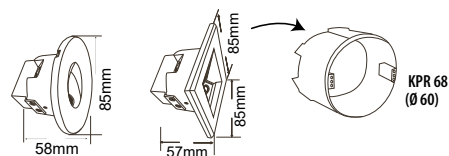

DECENTLY

- NÁSTENNÉ ZABUDOVATEĽNÉ LED SVIETIDLO
- teleso svetidla: lakovaný hliník
- difúzor: sklo
- energeticky efektívny zdroj LED COB
- určené pre montáž do krabice KPR 68

LED SVIETIDLÁ PRE DOMÁCNOSŤ

NEUTRAL WHITE

		color		EAN	W	lm		EAN	W	lm	Tc CCT	
DECENTLY R1 White NW		biela		GXLL061 8592660132723	3	90		GXLL161 8592660137513	1,5	40	4000K	175
DECENTLY R1 Black NW		čierna		GXLL062 8592660132730	3	90		GXLL162 8592660137520	1,5	40	4000K	175
DECENTLY R1 Gray NW		šedá		GXLL063 8592660132747	3	90		GXLL163 8592660137537	1,5	40	4000K	175
DECENTLY R2 White NW		biela		GXLL064 8592660132754	3	90		GXLL164 8592660137544	1,5	40	4000K	175
DECENTLY R2 Black NW		čierna		GXLL065 8592660132761	3	90		GXLL165 8592660137551	1,5	40	4000K	175
DECENTLY S1 White NW		biela		GXLL067 8592660132785	3	90		GXLL167 8592660137575	1,5	40	4000K	180
DECENTLY S1 Black NW		čierna		GXLL068 8592660132792	3	90		GXLL168 8592660137582	1,5	40	4000K	180
DECENTLY S1 Gray NW		šedá		GXLL069 8592660132808	3	90		GXLL169 8592660137599	1,5	40	4000K	180
DECENTLY S2 White NW		biela		GXLL070 8592660132815	3	90		GXLL170 8592660137605	1,5	40	4000K	170
DECENTLY S2 Black NW		čierna		GXLL071 8592660132822	3	90		GXLL171 8592660137612	1,5	40	4000K	170
DECENTLY S2 Gray NW		šedá		GXLL072 8592660132839	3	90		GXLL172 8592660137629	1,5	40	4000K	170
DECENTLY S3 White NW		biela		GXLL073 8592660132846	3	90		GXLL173 8592660137636	1,5	40	4000K	190
DECENTLY S3 Black NW		čierna		GXLL074 8592660132853	3	90		GXLL174 8592660137643	1,5	40	4000K	190
DECENTLY S3 Gray NW		šedá		GXLL075 8592660132860	3	90		GXLL175 8592660137650	1,5	40	4000K	190