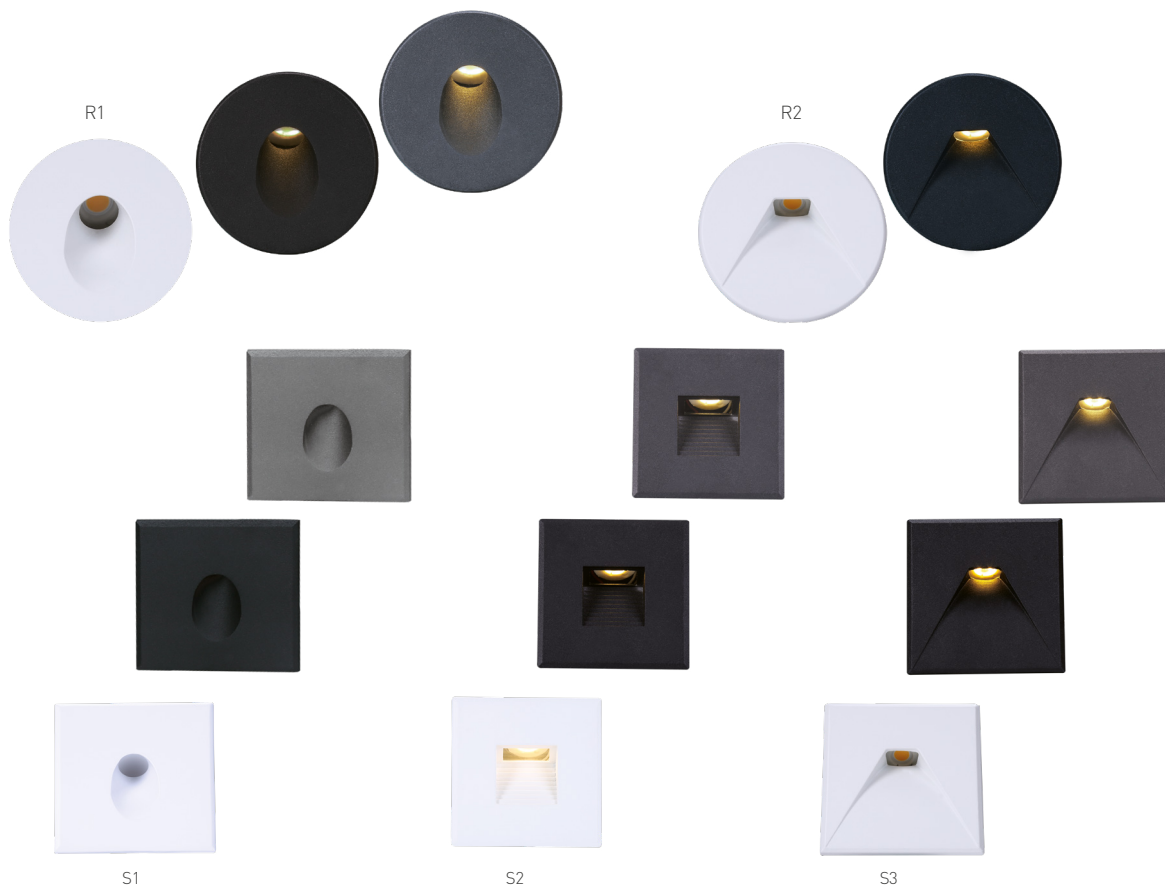

DECENTLY

- NÁSTENNÉ ZABUDOVATEĽNÉ LED SVIETIDLO
- teleso svetidla: lakovaný hliník
- difúzor: sklo
- energeticky efektívny zdroj LED COB
- určené pre montáž do krabice KPR 68

LED SVIETIDLÁ PRE DOMÁCNOSŤ

NEUTRAL WHITE

		color		EAN	W	lm		EAN	W	lm	Tc CCT	
DECENTLY R1 White NW		biela		GXLL061 8592660132723	3	90		GXLL161 8592660137513	1,5	40	4000K	175
DECENTLY R1 Black NW		čierna		GXLL062 8592660132730	3	90		GXLL162 8592660137520	1,5	40	4000K	175
DECENTLY R1 Gray NW		šedá		GXLL063 8592660132747	3	90		GXLL163 8592660137537	1,5	40	4000K	175
DECENTLY R2 White NW		biela		GXLL064 8592660132754	3	90		GXLL164 8592660137544	1,5	40	4000K	175
DECENTLY R2 Black NW		čierna		GXLL065 8592660132761	3	90		GXLL165 8592660137551	1,5	40	4000K	175
DECENTLY S1 White NW		biela		GXLL067 8592660132785	3	90		GXLL167 8592660137575	1,5	40	4000K	180
DECENTLY S1 Black NW		čierna		GXLL068 8592660132792	3	90		GXLL168 8592660137582	1,5	40	4000K	180
DECENTLY S1 Gray NW		šedá		GXLL069 8592660132808	3	90		GXLL169 8592660137599	1,5	40	4000K	180
DECENTLY S2 White NW		biela		GXLL070 8592660132815	3	90		GXLL170 8592660137605	1,5	40	4000K	170
DECENTLY S2 Black NW		čierna		GXLL071 8592660132822	3	90		GXLL171 8592660137612	1,5	40	4000K	170
DECENTLY S2 Gray NW		šedá		GXLL072 8592660132839	3	90		GXLL172 8592660137629	1,5	40	4000K	170
DECENTLY S3 White NW		biela		GXLL073 8592660132846	3	90		GXLL173 8592660137636	1,5	40	4000K	190
DECENTLY S3 Black NW		čierna		GXLL074 8592660132853	3	90		GXLL174 8592660137643	1,5	40	4000K	190
DECENTLY S3 Gray NW		šedá		GXLL075 8592660132860	3	90		GXLL175 8592660137650	1,5	40	4000K	190