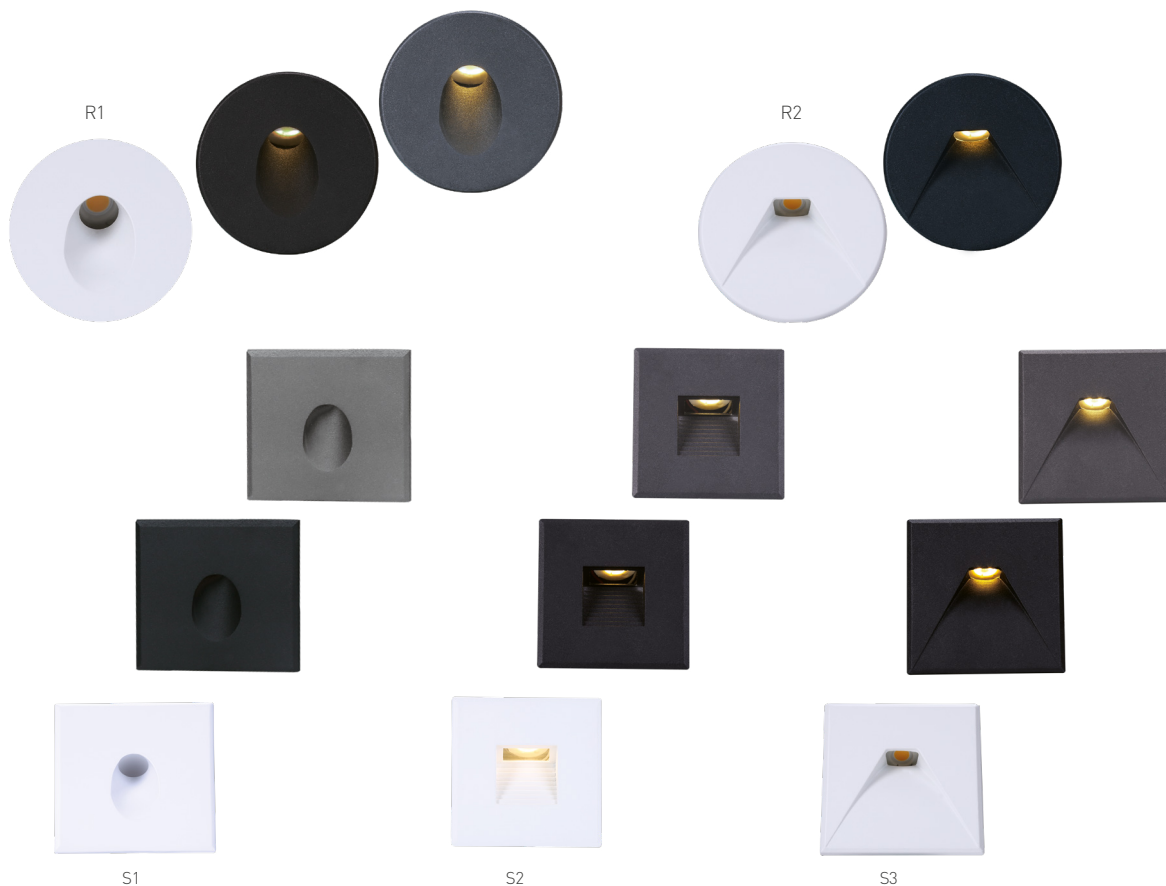

DECENTLY

- FALBA SÜLLYESZTETT LED LÁMPA
- lámpatest: festett alumínium
- diffúzor: üveg
- energiatakarékos COB LED fényforrás
- KPR 68 szerelvénydobozhoz tervezett

LAKOSSÁGI LED LÁMPÁK

NEUTRAL WHITE

		color		EAN					EAN				
DECENTLY R1 White NW	fehér	GXLL061	8592660132723	3	90	GXLL161	8592660137513	1,5	40	4000K	175		
DECENTLY R1 Black NW	fekete	GXLL062	8592660132730	3	90	GXLL162	8592660137520	1,5	40	4000K	175		
DECENTLY R1 Gray NW	szürke	GXLL063	8592660132747	3	90	GXLL163	8592660137537	1,5	40	4000K	175		
DECENTLY R2 White NW	fehér	GXLL064	8592660132754	3	90	GXLL164	8592660137544	1,5	40	4000K	175		
DECENTLY R2 Black NW	fekete	GXLL065	8592660132761	3	90	GXLL165	8592660137551	1,5	40	4000K	175		
DECENTLY S1 White NW	fehér	GXLL067	8592660132785	3	90	GXLL167	8592660137575	1,5	40	4000K	180		
DECENTLY S1 Black NW	fekete	GXLL068	8592660132792	3	90	GXLL168	8592660137582	1,5	40	4000K	180		
DECENTLY S1 Gray NW	szürke	GXLL069	8592660132808	3	90	GXLL169	8592660137599	1,5	40	4000K	180		
DECENTLY S2 White NW	fehér	GXLL070	8592660132815	3	90	GXLL170	8592660137605	1,5	40	4000K	170		
DECENTLY S2 Black NW	fekete	GXLL071	8592660132822	3	90	GXLL171	8592660137612	1,5	40	4000K	170		
DECENTLY S2 Gray NW	szürke	GXLL072	8592660132839	3	90	GXLL172	8592660137629	1,5	40	4000K	170		
DECENTLY S3 White NW	fehér	GXLL073	8592660132846	3	90	GXLL173	8592660137636	1,5	40	4000K	190		
DECENTLY S3 Black NW	fekete	GXLL074	8592660132853	3	90	GXLL174	8592660137643	1,5	40	4000K	190		
DECENTLY S3 Gray NW	szürke	GXLL075	8592660132860	3	90	GXLL175	8592660137650	1,5	40	4000K	190		