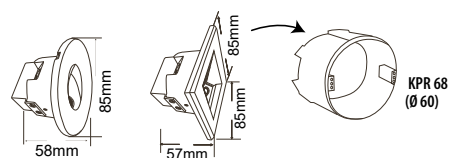

DECENTLY

- FALBA SÜLLYESZTETT LED LÁMPA
- lámpatest: festett alumínium
- diffúzor: üveg
- energiatakarékos COB LED fényforrás
- KPR 68 szerelvénydobozhoz tervezett

LAKOSSÁGI LED LÁMPÁK

NEUTRAL WHITE

		color		EAN					EAN				
DECENTLY R1 White NW	fehér	GXLL061	8592660132723	3	90	GXLL161	8592660137513	1,5	40	4000K	175		
DECENTLY R1 Black NW	fekete	GXLL062	8592660132730	3	90	GXLL162	8592660137520	1,5	40	4000K	175		
DECENTLY R1 Gray NW	szürke	GXLL063	8592660132747	3	90	GXLL163	8592660137537	1,5	40	4000K	175		
DECENTLY R2 White NW	fehér	GXLL064	8592660132754	3	90	GXLL164	8592660137544	1,5	40	4000K	175		
DECENTLY R2 Black NW	fekete	GXLL065	8592660132761	3	90	GXLL165	8592660137551	1,5	40	4000K	175		
DECENTLY S1 White NW	fehér	GXLL067	8592660132785	3	90	GXLL167	8592660137575	1,5	40	4000K	180		
DECENTLY S1 Black NW	fekete	GXLL068	8592660132792	3	90	GXLL168	8592660137582	1,5	40	4000K	180		
DECENTLY S1 Gray NW	szürke	GXLL069	8592660132808	3	90	GXLL169	8592660137599	1,5	40	4000K	180		
DECENTLY S2 White NW	fehér	GXLL070	8592660132815	3	90	GXLL170	8592660137605	1,5	40	4000K	170		
DECENTLY S2 Black NW	fekete	GXLL071	8592660132822	3	90	GXLL171	8592660137612	1,5	40	4000K	170		
DECENTLY S2 Gray NW	szürke	GXLL072	8592660132839	3	90	GXLL172	8592660137629	1,5	40	4000K	170		
DECENTLY S3 White NW	fehér	GXLL073	8592660132846	3	90	GXLL173	8592660137636	1,5	40	4000K	190		
DECENTLY S3 Black NW	fekete	GXLL074	8592660132853	3	90	GXLL174	8592660137643	1,5	40	4000K	190		
DECENTLY S3 Gray NW	szürke	GXLL075	8592660132860	3	90	GXLL175	8592660137650	1,5	40	4000K	190		