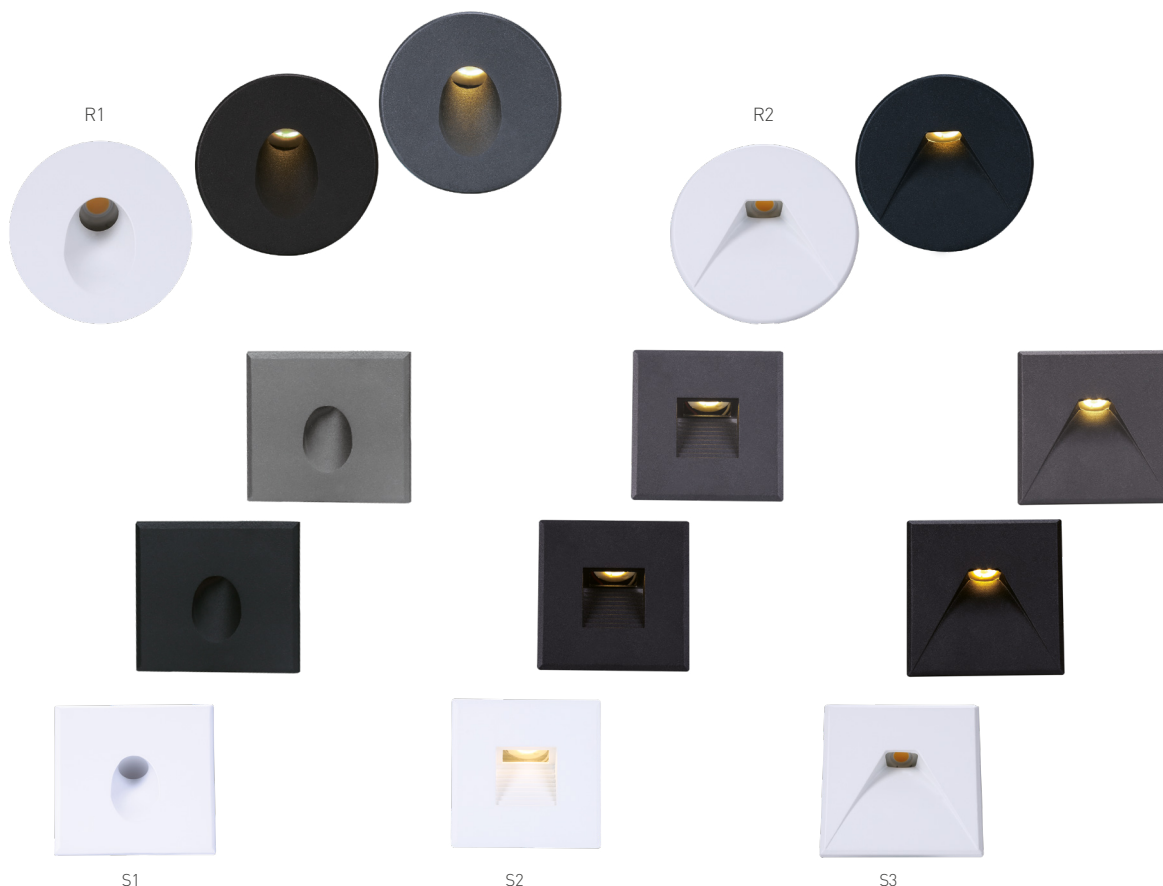

# DECENTLY IP44 CCT

- NÁSTENNÉ ZABUDOVATELNÉ LED SVIETIDLO
- teleso svietidla: lakovaný hliník
- difúzor: sklo
- energeticky efektívny zdroj LED COB
- vodeodolné
- možnosť zmeny teploty chromatickosti pomocou prepínača
- určené pre montáž do krabice KPR 68

LED SVIETIDLÁ PRE DOMÁCNOSŤ

NEUTRAL WHITE    COOL WHITE    WARM WHITE

			color	W	lm	color	Tc CCT	
DECENTLY IP44 R1 White 1,5W CCT	GXLL261	8592660145198	biela	1,5	40	teplá/neutrálna/studená biela	3000/4000/6000K	175
DECENTLY IP44 R1 Black 1,5W CCT	GXLL262	8592660145204	čierna	1,5	40	teplá/neutrálna/studená biela	3000/4000/6000K	175
DECENTLY IP44 R1 Gray 1,5W CCT	GXLL263	8592660145211	šedá	1,5	40	teplá/neutrálna/studená biela	3000/4000/6000K	175
DECENTLY IP44 R2 White 1,5W CCT	GXLL264	8592660145228	biela	1,5	40	teplá/neutrálna/studená biela	3000/4000/6000K	175
DECENTLY IP44 R2 Black 1,5W CCT	GXLL265	8592660145235	čierna	1,5	40	teplá/neutrálna/studená biela	3000/4000/6000K	175
DECENTLY IP44 S1 White 1,5W CCT	GXLL267	8592660145259	biela	1,5	40	teplá/neutrálna/studená biela	3000/4000/6000K	180
DECENTLY IP44 S1 Black 1,5W CCT	GXLL268	8592660145266	čierna	1,5	40	teplá/neutrálna/studená biela	3000/4000/6000K	180
DECENTLY IP44 S1 Gray 1,5W CCT	GXLL269	8592660145273	šedá	1,5	40	teplá/neutrálna/studená biela	3000/4000/6000K	180
DECENTLY IP44 S2 White 1,5W CCT	GXLL270	8592660145280	biela	1,5	40	teplá/neutrálna/studená biela	3000/4000/6000K	170
DECENTLY IP44 S2 Black 1,5W CCT	GXLL271	8592660145297	čierna	1,5	40	teplá/neutrálna/studená biela	3000/4000/6000K	170
DECENTLY IP44 S2 Gray 1,5W CCT	GXLL272	8592660145303	šedá	1,5	40	teplá/neutrálna/studená biela	3000/4000/6000K	170
DECENTLY IP44 S3 White 1,5W CCT	GXLL273	8592660145310	biela	1,5	40	teplá/neutrálna/studená biela	3000/4000/6000K	190
DECENTLY IP44 S3 Black 1,5W CCT	GXLL274	8592660145327	čierna	1,5	40	teplá/neutrálna/studená biela	3000/4000/6000K	190
DECENTLY IP44 S3 Gray 1,5W CCT	GXLL275	8592660145334	šedá	1,5	40	teplá/neutrálna/studená biela	3000/4000/6000K	190