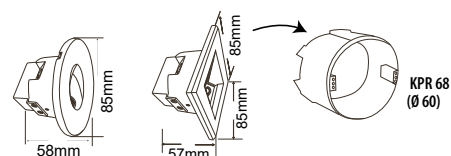

# DECENTLY IP44 CCT

- NÁSTENNÉ ZABUDOVATELNÉ LED SVIETIDLO
- teleso svietidla: lakovaný hliník
- difúzor: sklo
- energeticky efektívny zdroj LED COB
- vodeodolné
- možnosť zmeny teploty chromatickosti pomocou prepínača
- určené pre montáž do krabice KPR 68