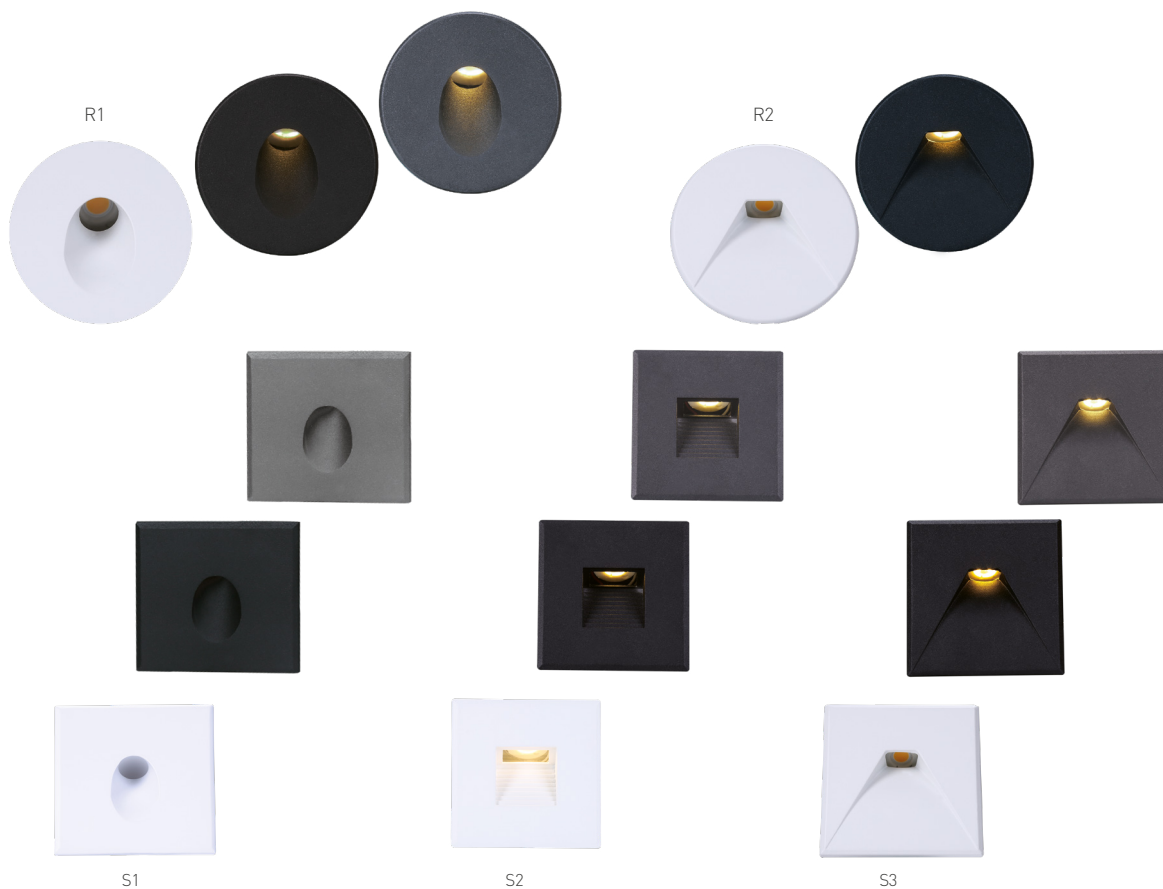

NEUTRAL WHITE COOL WHITE WARM WHITE