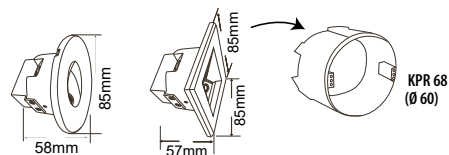

# DECENTLY IP44 CCT

- FALBA SÜLLYESZTETT LED LÁMPA
- lámpatest: festett alumínium
- diffúzor: üveg
- energiatakarékos COB LED fényforrás
- vízálló
- kapcsolóval szabályozható színhőmérséklet (WW/NW/CW)
- KPR 68 szerelvénydobozhoz tervezett