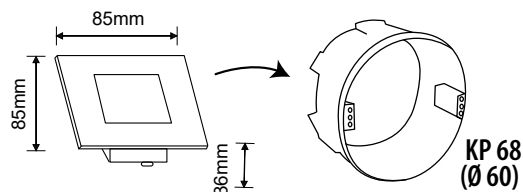

# DECENTLY IP54 CCT

- NÁSTENNÉ VSTAVANÉ LED SVIETIDLO
- teleso svietidla: polykarbonát PC
- difuzor: polykarbonát PC
- čelný kryt: nerezová oceľ
- energeticky efektívne svietidlo
- prachotesné a vodeodolné
- možnosť zmeny teploty chromatickosti pomocou prepínača
- určené pre montáž do krabice KP 68