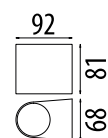

GUBE GU10

- FALI LÁMPA
- lámpatest: alumínium
- lámpa búra: edzett üveg
- 7W maximális teljesítményű LED GU10 izzókhöz tervezve
- GXPS153 LED GU10-hez tervezve (max. 7W) - lefelé világít
- GXPS154, GXPS155 2x GU10 LED-hez tervezve (max. 2x 7W) - fel-le világít
- vízálló