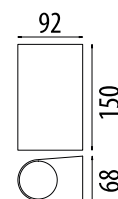

GUBE GU10

- FALI LÁMPA
- lámpatest: alumínium
- lámpa búra: edzett üveg
- 7W maximális teljesítményű LED GU10 izzókhöz tervezve
- GXPS153 LED GU10-hez tervezve (max. 7W) - lefelé világít
- GXPS154, GXPS155 2x GU10 LED-hez tervezve (max. 2x 7W) - fel-le világít
- vízálló

GXPS153

GXPS154

GXPS155

KÜLTÉRI LED LÁMPÁK

GXPS153

GXPS154

GXPS155

| GUBE-R Black GU10 | GXPS153 | 8592660144085 | max. 1x LED 7W | 0,28 | 1/20 |
|--------------------|---------|---------------|----------------|------|------|
| GUBE-R Black 2GU10 | GXPS154 | 8592660144092 | max. 2x LED 7W | 0,44 | 1/20 |
| GUBE-S Black 2GU10 | GXPS155 | 8592660144108 | max. 2x LED 7W | 0,47 | 1/20 |