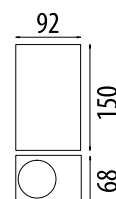

GUBE GU10

- FALI LÁMPA
- lámpatest: alumínium
- lámpa búra: edzett üveg
- 7W maximális teljesítményű LED GU10 izzókhöz tervezve
- GXPS153 LED GU10-hez tervezve (max. 7W) - lefelé világít
- GXPS154, GXPS155 2x GU10 LED-hez tervezve (max. 2x 7W) - fel-le világít
- vízálló

GXPS153

GXPS154

GXPS155

KÜLTÉRI LED LÁMPÁK

GXPS153

GXPS154

GXPS155

| GUBE-R Black GU10 | GXPS153 | 8592660144085 | max. 1x LED 7W | 0,28 | 1/20 |
|--------------------|---------|---------------|----------------|------|------|
| GUBE-R Black 2GU10 | GXPS154 | 8592660144092 | max. 2x LED 7W | 0,44 | 1/20 |
| GUBE-S Black 2GU10 | GXPS155 | 8592660144108 | max. 2x LED 7W | 0,47 | 1/20 |