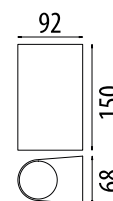

GUBE GU10

- KINKIET NA WYMIENNE LAMPY LED GU10
- obudowa: aluminium lakierowane w kolorze czarnym
- przystoła: szkło hartowane
- przeznaczona do lamp LED GU10 o maksymalnej mocy 7W
- GXPS153 na jedną lamę LED GU10 (max. 7W)
  - świeci w dół
- GXPS154, GXPD155 na dwie lampy LED GU10 (2x max. 7W)
  - świeci w górę i w dół
- deszczoodporna

GXPS153

GXPS154

OPRAWY OUTDOOR LED

GUBE-R Black GU10	GXPS153	8592660144085	max. 1x LED 7W	0,28	1/20
GUBE-R Black 2GU10	GXPS154	8592660144092	max. 2x LED 7W	0,44	1/20
GUBE-S Black 2GU10	GXPS155	8592660144108	max. 2x LED 7W	0,47	1/20