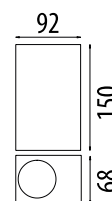

GUBE GU10

- KINKIET NA WYMIENNE LAMPY LED GU10
- obudowa: aluminium lakierowane w kolorze czarnym
- przystoła: szkło hartowane
- przeznaczona do lamp LED GU10 o maksymalnej mocy 7W
- GXPS153 na jedną lamę LED GU10 (max. 7W)
  - świeci w dół
- GXPS154, GXPD155 na dwie lampy LED GU10 (2x max. 7W)
  - świeci w górę i w dół
- deszczoodporna

GXPS153

GXPS155

OPRAWY OUTDOOR LED

GUBE-R Black GU10	GXPS153	8592660144085	max. 1x LED 7W	0,28	1/20
GUBE-R Black 2GU10	GXPS154	8592660144092	max. 2x LED 7W	0,44	1/20
GUBE-S Black 2GU10	GXPS155	8592660144108	max. 2x LED 7W	0,47	1/20