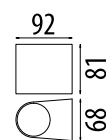

GUBE GU10

- KINKIET NA WYMIENNE LAMPY LED GU10
- obudowa: aluminium lakierowane w kolorze czarnym
- przystoła: szkło hartowane
- przeznaczona do lamp LED GU10 o maksymalnej mocy 7W
- GXPS153 na jedną lamę LED GU10 (max. 7W)
 - świeci w dół
- GXPS154, GXPD155 na dwie lampy LED GU10 (2x max. 7W)
 - świeci w górę i w dół
- deszczoodporna