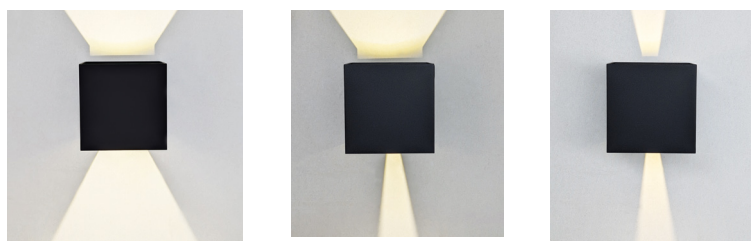

HOUSE

- SVIETIDLO LED SMD
- teleso svetidla: hliník
- difúzor svetidla: polykarbonát (PC)
- prachotesné a vodeodolné

NEUTRAL WHITE

							$\frac{T_c}{CCT}$	$\frac{Ra}{CRI}$		
HOUSE 15W GRAY NW	GXPS082	8592660120522	šedá	15	1000	neutrálna biela	4000K	≥ 80	0,84	1/8

TILL

- SVIETIDLO LED SMD
- teleso svetidla: hliník
- difúzor svetidla: tvrdené sklo
- odolný voči dažďu a vode
- obojstranné LED čipy umožňujú svietenie ako v hornom, tak dolnom smere
- každý LED čip prekrývajú 2 pohyblivé krycie klapky, ktorými je možné meniť vyžarovací uhol svetidla (0-120°)

• ukážka zmeny vyžarovacieho uhla

NEUTRAL WHITE

							$\frac{T_c}{CCT}$	$\frac{Ra}{CRI}$		
TILL 6W Black NW	GXPS081	8592660144139	čierna	6	200	neutrálna biela	4000K	≥80	0,50	1/20

LED OUTDOOR SVIETIDLÁ