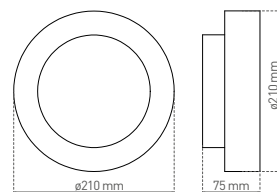

HOUSE

- SVIETIDLO LED SMD
- teleso svetidla: hliník
- difúzor svetidla: polykarbonát (PC)
- prachotesné a vodeodolné

NEUTRAL WHITE

							$\frac{T_c}{CCT}$	$\frac{Ra}{CRI}$		
HOUSE 15W GRAY NW	GXPS082	8592660120522	šedá	15	1000	neutrálna biela	4000K	≥ 80	0,84	1/8

TILL

- SVIETIDLO LED SMD
- teleso svetidla: hliník
- difúzor svetidla: tvrdené sklo
- odolný voči dažďu a vode
- obojstranné LED čipy umožňujú svietenie ako v hornom, tak dolnom smere
- každý LED čip prekrývajú 2 pohyblivé krycie klapky, ktorými je možné meniť vyžarovací uhol svetidla (0-120°)

• ukážka zmeny vyžarovacieho uhla

NEUTRAL WHITE

							$\frac{T_c}{CCT}$	$\frac{Ra}{CRI}$		
TILL 6W Black NW	GXPS081	8592660144139	čierna	6	200	neutrálna biela	4000K	≥80	0,50	1/20

LED OUTDOOR SVIETIDLÁ