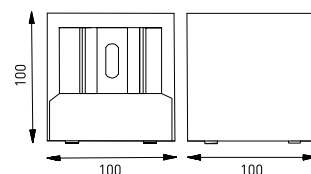

HOUSE

- SVIETIDLO LED SMD
- teleso svetidla: hliník
- difúzor svetidla: polykarbonát (PC)
- prachotesné a vodeodolné

NEUTRAL WHITE

							$\frac{T_c}{CCT}$	$\frac{Ra}{CRI}$		
HOUSE 15W GRAY NW	GXPS082	8592660120522	šedá	15	1000	neutrálna biela	4000K	≥ 80	0,84	1/8

TILL

- SVIETIDLO LED SMD
- teleso svetidla: hliník
- difúzor svetidla: tvrdené sklo
- odolný voči dažďu a vode
- obojstranné LED čipy umožňujú svietenie ako v hornom, tak dolnom smere
- každý LED čip prekrývajú 2 pohyblivé krycie klapky, ktorými je možné meniť vyžarovací uhol svetidla (0-120°)