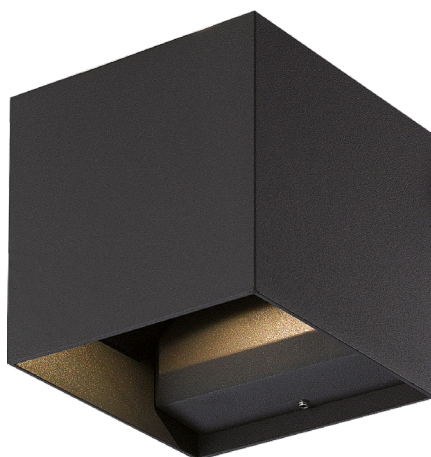

HOUSE

- SVIETIDLO LED SMD
- teleso svetidla: hliník
- difúzor svetidla: polykarbonát (PC)
- prachotesné a vodeodolné

NEUTRAL WHITE

							$\frac{T_c}{CCT}$	$\frac{Ra}{CRI}$		
HOUSE 15W GRAY NW	GXPS082	8592660120522	šedá	15	1000	neutrálna biela	4000K	≥ 80	0,84	1/8

TILL

- SVIETIDLO LED SMD
- teleso svetidla: hliník
- difúzor svetidla: tvrdené sklo
- odolný voči dažďu a vode
- obojstranné LED čipy umožňujú svietenie ako v hornom, tak dolnom smere
- každý LED čip prekrývajú 2 pohyblivé krycie klapky, ktorými je možné meniť vyžarovací uhol svetidla (0-120°)

• ukážka zmeny vyžarovacieho uhla

NEUTRAL WHITE

							$\frac{T_c}{CCT}$	$\frac{Ra}{CRI}$		
TILL 6W Black NW	GXPS081	8592660144139	čierna	6	200	neutrálna biela	4000K	≥80	0,50	1/20

LED OUTDOOR SVIETIDLÁ