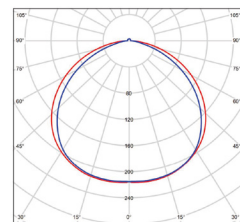

HOUSE

- SVIETIDLO LED SMD
- teleso svetidla: hliník
- difúzor svetidla: polykarbonát (PC)
- prachotesné a vodeodolné

NEUTRAL WHITE

							$\frac{T_c}{CCT}$	$\frac{Ra}{CRI}$		
HOUSE 15W GRAY NW	GXPS082	8592660120522	šedá	15	1000	neutrálna biela	4000K	≥ 80	0,84	1/8

TILL

- SVIETIDLO LED SMD
- teleso svetidla: hliník
- difúzor svetidla: tvrdené sklo
- odolný voči dažďu a vode
- obojstranné LED čipy umožňujú svietenie ako v hornom, tak dolnom smere
- každý LED čip prekrývajú 2 pohyblivé krycie klapky, ktorými je možné meniť vyžarovací uhol svetidla (0-120°)

• ukážka zmeny vyžarovacieho uhla

NEUTRAL WHITE

							$\frac{T_c}{CCT}$	$\frac{Ra}{CRI}$		
TILL 6W Black NW	GXPS081	8592660144139	čierna	6	200	neutrálna biela	4000K	≥80	0,50	1/20

LED OUTDOOR SVIETIDLÁ