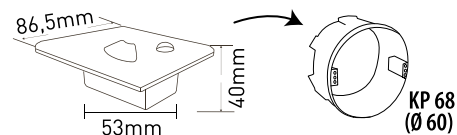

# JACK PIR CCT

- NÁSTENNÉ VSTAVNÉ LED SVIETIDLO
- rámček svetidla: lakovaný hliník
- teleso a difuzor svetidla: polykarbonát (PC)
- energeticky efektívne svetidlo
- integrovaný vnútorný napájací zdroj CCD LED
- obsahuje infračervený snímač pohybu a súmrakový spínač
- parametre snímačov nie sú nastaviteľné - ich hodnoty sú optimálne nastavené pre nočnú prevádzku
- možnosť zmeny teploty chromatickosti pomocou prepínača
- určené pre montáž do krabice KP 68

WARM WHITE

Icon	Icon	EAN	color	W	lm	color	Tc CCT	g	Icon
JACK PIR White 1,5W CCT	GXLL091	8592660141879	biela	1,5	75	teplá/neutrálna/studená biela	3000/4000/6500K	175	1/100
JACK PIR Black 1,5W CCT	GXLL092	8592660141886	čierna	1,5	75	teplá/neutrálna/studená biela	3000/4000/6500K	175	1/100
JACK PIR Gray 1,5W CCT	GXLL093	8592260141893	šedá	1,5	75	teplá/neutrálna/studená biela	3000/4000/6500K	175	1/100
JACK PIR Pearl grey 1,5W CCT	GXLL094	8592660144375	metalická šedá	1,5	75	teplá/neutrálna/studená biela	3000/4000/6500K	175	1/100
JACK PIR Blue grey 1,5W CCT	GXLL095	8592660144382	metalická modrá	1,5	75	teplá/neutrálna/studená biela	3000/4000/6500K	175	1/100