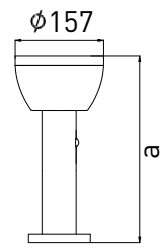

GXS0012

KÜLTÉRI LED LÁMPÁK

GXS0010