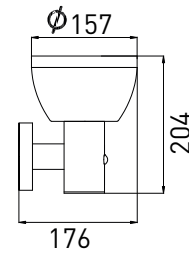

Mode A 80 Lumen

Mode B (sensor) 200 Lumen 25 Sec 80 Lumen

Mode C (sensor) 280 Lumen 25 Sec OFF

GXS0010

GXS0012

KÜLTÉRI LED LÁMPÁK

GXS0010

GXS0012

NEUTRAL WHITE

LARIX SOLAR PIR 20 NW	GXS0010	8592660129174	3	80/200/280	Li-Ion BATTERY 2200mAh, 3,7V	neutrális fehér	4000K	≥80	-	0,88	1/6
LARIX SOLAR PIR 80 NW	GXS0012	8592660129198	3	80/200/280	Li-Ion BATTERY 2200mAh, 3,7V	neutrális fehér	4000K	≥80	800	1,20	1/4