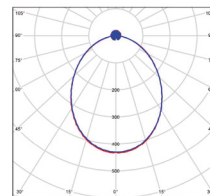

LED BONO ROUND

- SÜLLYESZTETT SMD LED LÁMPA
- lámpatest: műanyag
- diffúzor: tejfehér polikarbonát (PC)
- por- és vízálló
- energiatakarékos megoldás a halogén lámpatestek kiváltására
- 85%-kal kisebb energiafogyasztás
- beépített CCD LED tápforrás
- sorolható

LED BONO 8W

NEUTRAL WHITE WARM WHITE

		EAN	color	W	lm	color	Tc CCT	kg		
	LED BONO-R WHITE 5W NW	GXLL021	8592660114408	fehér	5	350	neutrális fehér	4000K	0,08	1/48
	LED BONO-R WHITE 5W WW	GXLL020	8592660114392	fehér	5	330	meleg fehér	3000K	0,08	1/48
	LED BONO-R Matt chrome 5W NW	GXLL025	8592660115603	matt króm	5	350	neutrális fehér	4000K	0,08	1/48
	LED BONO-R Matt chrome 5W WW	GXLL024	8592660115597	matt króm	5	330	meleg fehér	3000K	0,08	1/48
	LED BONO-R Black 5W NW	GXLL081	8592660135274	fekete	5	350	neutrális fehér	4000K	0,08	1/48
	LED BONO-R Black 5W WW	GXLL080	8592660135335	fekete	5	330	meleg fehér	3000K	0,08	1/48
	LED BONO-R WHITE 8W NW	GXLL035	8592660123745	fehér	8	580	neutrális fehér	4000K	0,11	1/40
	LED BONO-R WHITE 8W WW	GXLL036	8592660123752	fehér	8	560	meleg fehér	3000K	0,11	1/40
	LED BONO-R Matt chrome 8W NW	GXLL037	8592660123769	matt króm	8	580	neutrális fehér	4000K	0,11	1/40
	LED BONO-R Matt chrome 8W WW	GXLL038	8592660123776	matt króm	8	560	meleg fehér	3000K	0,11	1/40
	LED BONO-R Black 8W NW	GXLL085	8592660135298	fekete	8	580	neutrális fehér	4000K	0,11	1/40
	LED BONO-R Black 8W WW	GXLL084	8592660135359	fekete	8	560	meleg fehér	3000K	0,11	1/40