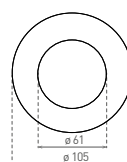

LED BONO ROUND

- SÜLLYESZTETT SMD LED LÁMPA
- lámpatest: műanyag
- diffúzor: tejfehér polikarbonát (PC)
- por- és vízálló
- energiatakarékos megoldás a halogén lámpatestek kiváltására
- 85%-kal kisebb energiafogyasztás
- beépített CCD LED tápforrás
- sorolható

LED BONO 8W

NEUTRAL WHITE WARM WHITE

		EAN	color	W	lm	color	Tc CCT	kg		
	LED BONO-R WHITE 5W NW	GXLL021	8592660114408	fehér	5	350	neutrális fehér	4000K	0,08	1/48
	LED BONO-R WHITE 5W WW	GXLL020	8592660114392	fehér	5	330	meleg fehér	3000K	0,08	1/48
	LED BONO-R Matt chrome 5W NW	GXLL025	8592660115603	matt króm	5	350	neutrális fehér	4000K	0,08	1/48
	LED BONO-R Matt chrome 5W WW	GXLL024	8592660115597	matt króm	5	330	meleg fehér	3000K	0,08	1/48
	LED BONO-R Black 5W NW	GXLL081	8592660135274	fekete	5	350	neutrális fehér	4000K	0,08	1/48
	LED BONO-R Black 5W WW	GXLL080	8592660135335	fekete	5	330	meleg fehér	3000K	0,08	1/48
	LED BONO-R WHITE 8W NW	GXLL035	8592660123745	fehér	8	580	neutrális fehér	4000K	0,11	1/40
	LED BONO-R WHITE 8W WW	GXLL036	8592660123752	fehér	8	560	meleg fehér	3000K	0,11	1/40
	LED BONO-R Matt chrome 8W NW	GXLL037	8592660123769	matt króm	8	580	neutrális fehér	4000K	0,11	1/40
	LED BONO-R Matt chrome 8W WW	GXLL038	8592660123776	matt króm	8	560	meleg fehér	3000K	0,11	1/40
	LED BONO-R Black 8W NW	GXLL085	8592660135298	fekete	8	580	neutrális fehér	4000K	0,11	1/40
	LED BONO-R Black 8W WW	GXLL084	8592660135359	fekete	8	560	meleg fehér	3000K	0,11	1/40