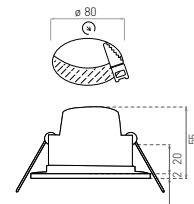

LED BONO ROUND

- SÜLLYESZTETT SMD LED LÁMPA
- lámpatest: műanyag
- diffúzor: tejfehér polikarbonát (PC)
- por- és vízálló
- energiatakarékos megoldás a halogén lámpatestek kiváltására
- 85%-kal kisebb energiafogyasztás
- beépített CCD LED tápforrás
- sorolható

LED BONO 8W

NEUTRAL WHITE WARM WHITE

		EAN	color	W	lm	color	Tc CCT	kg		
	LED BONO-R WHITE 5W NW	GXLL021	8592660114408	fehér	5	350	neutrális fehér	4000K	0,08	1/48
	LED BONO-R WHITE 5W WW	GXLL020	8592660114392	fehér	5	330	meleg fehér	3000K	0,08	1/48
	LED BONO-R Matt chrome 5W NW	GXLL025	8592660115603	matt króm	5	350	neutrális fehér	4000K	0,08	1/48
	LED BONO-R Matt chrome 5W WW	GXLL024	8592660115597	matt króm	5	330	meleg fehér	3000K	0,08	1/48
	LED BONO-R Black 5W NW	GXLL081	8592660135274	fekete	5	350	neutrális fehér	4000K	0,08	1/48
	LED BONO-R Black 5W WW	GXLL080	8592660135335	fekete	5	330	meleg fehér	3000K	0,08	1/48
	LED BONO-R WHITE 8W NW	GXLL035	8592660123745	fehér	8	580	neutrális fehér	4000K	0,11	1/40
	LED BONO-R WHITE 8W WW	GXLL036	8592660123752	fehér	8	560	meleg fehér	3000K	0,11	1/40
	LED BONO-R Matt chrome 8W NW	GXLL037	8592660123769	matt króm	8	580	neutrális fehér	4000K	0,11	1/40
	LED BONO-R Matt chrome 8W WW	GXLL038	8592660123776	matt króm	8	560	meleg fehér	3000K	0,11	1/40
	LED BONO-R Black 8W NW	GXLL085	8592660135298	fekete	8	580	neutrális fehér	4000K	0,11	1/40
	LED BONO-R Black 8W WW	GXLL084	8592660135359	fekete	8	560	meleg fehér	3000K	0,11	1/40