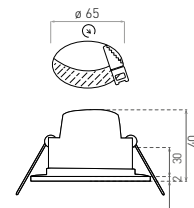

- SÜLLYESZTETT SMD LED LÁMPA
- lámpatest: műanyag
- diffúzor: tejfehér polikarbonát (PC)
- por- és vízálló
- energiatakarékos megoldás a halogén lámpatestek kiváltására
- 85%-kal kisebb energiafogyasztás
- beépített CCD LED tápforrás
- sorolható

LED BONO 5W