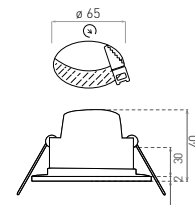

- VSTAVANÉ SVIETIDLO LED SMD
- teleso svietidla: plast
- difúzor: mliečny (PC)
- prachotesné a vodeodolné
- energeticky úsporná náhrada za halogenové svietidlá
- 85% zníženia spotreby elektrickej energie
- integrovaný vnútorný napájací zdroj CCD LED
- pripravené pre priebežnú montáž

LED BONO 5W