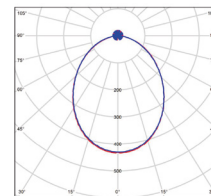

LED BONO ROUND

- VSTAVANÉ SVIETIDLO LED SMD
- teleso svietidla: plast
- difúzor: mliečny (PC)
- prachotesné a vodeodolné
- energeticky úsporná náhrada za halogenové svietidlá
- 85% zníženia spotreby elektrickej energie
- integrovaný vnútorný napájací zdroj CCD LED
- pripravené pre priebežnú montáž

LED BONO 8W

NEUTRAL WHITE   WARM WHITE

220-240V-50/60Hz   IP 65/20   -20+35°C   Ra CRI ≥80   90°   30 000   CE   RoHS

		EAN	color	W	lm	color	Tc CCT	kg		
	LED BONO-R WHITE 5W NW	GXLL021	8592660114408	biela	5	350	neutrálna biela	4000K	0,08	1/48
	LED BONO-R WHITE 5W WW	GXLL020	8592660114392	biela	5	330	teplá biela	3000K	0,08	1/48
	LED BONO-R Matt chrome 5W NW	GXLL025	8592660115603	matný chróm	5	350	neutrálna biela	4000K	0,08	1/48
	LED BONO-R Matt chrome 5W WW	GXLL024	8592660115597	matný chróm	5	330	teplá biela	3000K	0,08	1/48
	LED BONO-R Black 5W NW	GXLL081	8592660135274	čierna	5	350	neutrálna biela	4000K	0,08	1/48
	LED BONO-R Black 5W WW	GXLL080	8592660135335	čierna	5	330	teplá biela	3000K	0,08	1/48
	LED BONO-R WHITE 8W NW	GXLL035	8592660123745	biela	8	580	neutrálna biela	4000K	0,11	1/40
	LED BONO-R WHITE 8W WW	GXLL036	8592660123752	biela	8	560	teplá biela	3000K	0,11	1/40
	LED BONO-R Matt chrome 8W NW	GXLL037	8592660123769	matný chróm	8	580	neutrálna biela	4000K	0,11	1/40
	LED BONO-R Matt chrome 8W WW	GXLL038	8592660123776	matný chróm	8	560	teplá biela	3000K	0,11	1/40
	LED BONO-R Black 8W NW	GXLL085	8592660135298	čierna	8	580	neutrálna biela	4000K	0,11	1/40
	LED BONO-R Black 8W WW	GXLL084	8592660135359	čierna	8	560	teplá biela	3000K	0,11	1/40