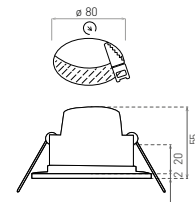

LED BONO ROUND

- VSTAVANÉ SVIETIDLO LED SMD
- teleso svietidla: plast
- difúzor: mliečny (PC)
- prachotesné a vodeodolné
- energeticky úsporná náhrada za halogenové svietidlá
- 85% zníženia spotreby elektrickej energie
- integrovaný vnútorný napájací zdroj CCD LED
- pripravené pre priebežnú montáž

LED BONO 8W

NEUTRAL WHITE   WARM WHITE

220-240V-50/60Hz   IP 65/20   -20+35°C   Ra CRI ≥80   90°   30 000   CE   RoHS

		EAN	color	W	lm	color	Tc CCT	kg		
	LED BONO-R WHITE 5W NW	GXLL021	8592660114408	biela	5	350	neutrálna biela	4000K	0,08	1/48
	LED BONO-R WHITE 5W WW	GXLL020	8592660114392	biela	5	330	teplá biela	3000K	0,08	1/48
	LED BONO-R Matt chrome 5W NW	GXLL025	8592660115603	matný chróm	5	350	neutrálna biela	4000K	0,08	1/48
	LED BONO-R Matt chrome 5W WW	GXLL024	8592660115597	matný chróm	5	330	teplá biela	3000K	0,08	1/48
	LED BONO-R Black 5W NW	GXLL081	8592660135274	čierna	5	350	neutrálna biela	4000K	0,08	1/48
	LED BONO-R Black 5W WW	GXLL080	8592660135335	čierna	5	330	teplá biela	3000K	0,08	1/48
	LED BONO-R WHITE 8W NW	GXLL035	8592660123745	biela	8	580	neutrálna biela	4000K	0,11	1/40
	LED BONO-R WHITE 8W WW	GXLL036	8592660123752	biela	8	560	teplá biela	3000K	0,11	1/40
	LED BONO-R Matt chrome 8W NW	GXLL037	8592660123769	matný chróm	8	580	neutrálna biela	4000K	0,11	1/40
	LED BONO-R Matt chrome 8W WW	GXLL038	8592660123776	matný chróm	8	560	teplá biela	3000K	0,11	1/40
	LED BONO-R Black 8W NW	GXLL085	8592660135298	čierna	8	580	neutrálna biela	4000K	0,11	1/40
	LED BONO-R Black 8W WW	GXLL084	8592660135359	čierna	8	560	teplá biela	3000K	0,11	1/40