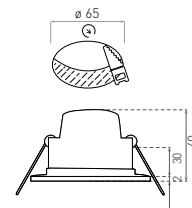

- VESTAVNÉ SVÍTIDLO LED SMD
- těleso svítidla: plast
- difuzor: mléčný (PC)
- prachotěsné a voděodolné
- energeticky úsporná náhrada za halogenová svítidla
- 85% snížení spotřeby elektrické energie
- integrovaný vnitřní napájecí zdroj CCD LED
- připraveno pro průběžnou montáž

LED BONO 5W