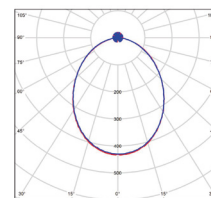

LED BONO ROUND

- VESTAVNÉ SVÍTIDLO LED SMD
- těleso svítidla: plast
- difuzor: mléčný (PC)
- prachotěsné a voděodolné
- energeticky úsporná náhrada za halogenová svítidla
- 85% snížení spotřeby elektrické energie
- integrovaný vnitřní napájecí zdroj CCD LED
- připraveno pro průběžnou montáž

LED BONO 8W

NEUTRAL WHITE   WARM WHITE

		EAN	color	W	lm	color	Tc CCT	kg		
	LED BONO-R WHITE 5W NW	GXLL021	8592660114408	bílá	5	350	neutrální bílá	4000K	0,08	1/48
	LED BONO-R WHITE 5W WW	GXLL020	8592660114392	bílá	5	330	teplá bílá	3000K	0,08	1/48
	LED BONO-R Matt chrome 5W NW	GXLL025	8592660115603	matný chrom	5	350	neutrální bílá	4000K	0,08	1/48
	LED BONO-R Matt chrome 5W WW	GXLL024	8592660115597	matný chrom	5	330	teplá bílá	3000K	0,08	1/48
	LED BONO-R Black 5W NW	GXLL081	8592660135274	černá	5	350	neutrální bílá	4000K	0,08	1/48
	LED BONO-R Black 5W WW	GXLL080	8592660135335	černá	5	330	teplá bílá	3000K	0,08	1/48
	LED BONO-R WHITE 8W NW	GXLL035	8592660123745	bílá	8	580	neutrální bílá	4000K	0,11	1/40
	LED BONO-R WHITE 8W WW	GXLL036	8592660123752	bílá	8	560	teplá bílá	3000K	0,11	1/40
	LED BONO-R Matt chrome 8W NW	GXLL037	8592660123769	matný chrom	8	580	neutrální bílá	4000K	0,11	1/40
	LED BONO-R Matt chrome 8W WW	GXLL038	8592660123776	matný chrom	8	560	teplá bílá	3000K	0,11	1/40
	LED BONO-R Black 8W NW	GXLL085	8592660135298	černá	8	580	neutrální bílá	4000K	0,11	1/40
	LED BONO-R Black 8W WW	GXLL084	8592660135359	černá	8	560	teplá bílá	3000K	0,11	1/40