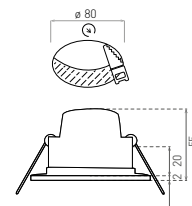

LED BONO ROUND

- VESTAVNÉ SVÍTIDLO LED SMD
- těleso svítidla: plast
- difuzor: mléčný (PC)
- prachotěsné a voděodolné
- energeticky úsporná náhrada za halogenová svítidla
- 85% snížení spotřeby elektrické energie
- integrovaný vnitřní napájecí zdroj CCD LED
- připraveno pro průběžnou montáž

LED BONO 8W

NEUTRAL WHITE   WARM WHITE

		EAN	color	W	lm	color	Tc CCT	kg		
	LED BONO-R WHITE 5W NW	GXLL021	8592660114408	bílá	5	350	neutrální bílá	4000K	0,08	1/48
	LED BONO-R WHITE 5W WW	GXLL020	8592660114392	bílá	5	330	teplá bílá	3000K	0,08	1/48
	LED BONO-R Matt chrome 5W NW	GXLL025	8592660115603	matný chrom	5	350	neutrální bílá	4000K	0,08	1/48
	LED BONO-R Matt chrome 5W WW	GXLL024	8592660115597	matný chrom	5	330	teplá bílá	3000K	0,08	1/48
	LED BONO-R Black 5W NW	GXLL081	8592660135274	černá	5	350	neutrální bílá	4000K	0,08	1/48
	LED BONO-R Black 5W WW	GXLL080	8592660135335	černá	5	330	teplá bílá	3000K	0,08	1/48
	LED BONO-R WHITE 8W NW	GXLL035	8592660123745	bílá	8	580	neutrální bílá	4000K	0,11	1/40
	LED BONO-R WHITE 8W WW	GXLL036	8592660123752	bílá	8	560	teplá bílá	3000K	0,11	1/40
	LED BONO-R Matt chrome 8W NW	GXLL037	8592660123769	matný chrom	8	580	neutrální bílá	4000K	0,11	1/40
	LED BONO-R Matt chrome 8W WW	GXLL038	8592660123776	matný chrom	8	560	teplá bílá	3000K	0,11	1/40
	LED BONO-R Black 8W NW	GXLL085	8592660135298	černá	8	580	neutrální bílá	4000K	0,11	1/40
	LED BONO-R Black 8W WW	GXLL084	8592660135359	černá	8	560	teplá bílá	3000K	0,11	1/40