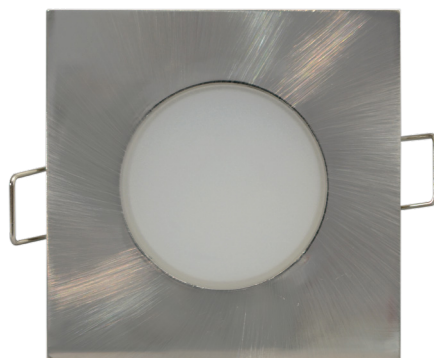

LED BONO SQUARE

- VESTAVNÉ SVÍTIDLO LED SMD
- těleso svítidla: plast
- difuzor: mléčný (PC)
- prachotěsné a voděodolné
- energeticky úsporná náhrada za halogenová svítidla
- 85% snížení spotřeby elektrické energie
- integrovaný vnitřní napájecí zdroj CCD LED
- připraveno pro průběžnou montáž (neplatí pro GXLL042)

LED BONO 5W

LED BONO 8W

NEUTRAL WHITE WARM WHITE

			color	W	lm	color	T _c CCT	kg	
LED BONO -S WHITE 5W NW	GXLL023	8592660115399	bílá	5	350	neutrální bílá	4000K	0,08	1/48
LED BONO -S WHITE 5W WW	GXLL022	8592660115382	bílá	5	330	teplá bílá	3000K	0,08	1/48
LED BONO-S Matt chrome 5W NW	GXLL027	8592660115627	matný chrom	5	350	neutrální bílá	4000K	0,08	1/48
LED BONO-S Matt chrome 5W WW	GXLL026	8592660115610	matný chrom	5	330	teplá bílá	3000K	0,08	1/48
LED BONO-S Black 5W NW	GXLL083	8592660135281	černá	5	350	neutrální bílá	4000K	0,08	1/48
LED BONO-S Black 5W WW	GXLL082	8592660135342	černá	5	330	teplá bílá	3000K	0,08	1/48
LED BONO-S WHITE 8W NW	GXLL039	8592660123783	bílá	8	580	neutrální bílá	4000K	0,12	1/40
LED BONO-S WHITE 8W WW	GXLL040	8592660123790	bílá	8	560	teplá bílá	3000K	0,12	1/40
LED BONO-S Matt chrome 8W NW	GXLL041	8592660123806	matný chrom	8	580	neutrální bílá	4000K	0,12	1/40
LED BONO-S Matt chrome 8W WW	GXLL042	8592660123813	matný chrom	8	560	teplá bílá	3000K	0,12	1/40
LED BONO-S Black 8W NW	GXLL087	8592660135304	černá	8	580	neutrální bílá	4000K	0,12	1/40
LED BONO-S Black 8W WW	GXLL086	8592660135366	černá	8	560	teplá bílá	3000K	0,12	1/40

LED SVÍTIDLA PRO DOMÁCNOST