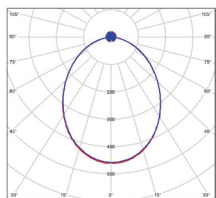

NEUTRAL WHITE WARM WHITE