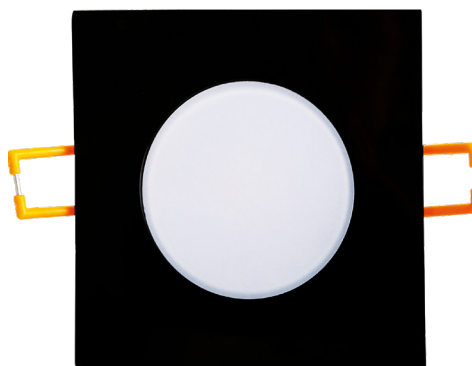

LED BONO SQUARE

- VESTAVNÉ SVÍTIDLO LED SMD
- těleso svítidla: plast
- difuzor: mléčný (PC)
- prachotěsné a voděodolné
- energeticky úsporná náhrada za halogenová svítidla
- 85% snížení spotřeby elektrické energie
- integrovaný vnitřní napájecí zdroj CCD LED
- připraveno pro průběžnou montáž (neplatí pro GXLL042)

LED BONO 5W

LED BONO 8W

NEUTRAL WHITE WARM WHITE

			color	W	lm	color	T _c CCT	kg	
LED BONO -S WHITE 5W NW	GXLL023	8592660115399	bílá	5	350	neutrální bílá	4000K	0,08	1/48
LED BONO -S WHITE 5W WW	GXLL022	8592660115382	bílá	5	330	teplá bílá	3000K	0,08	1/48
LED BONO-S Matt chrome 5W NW	GXLL027	8592660115627	matný chrom	5	350	neutrální bílá	4000K	0,08	1/48
LED BONO-S Matt chrome 5W WW	GXLL026	8592660115610	matný chrom	5	330	teplá bílá	3000K	0,08	1/48
LED BONO-S Black 5W NW	GXLL083	8592660135281	černá	5	350	neutrální bílá	4000K	0,08	1/48
LED BONO-S Black 5W WW	GXLL082	8592660135342	černá	5	330	teplá bílá	3000K	0,08	1/48
LED BONO-S WHITE 8W NW	GXLL039	8592660123783	bílá	8	580	neutrální bílá	4000K	0,12	1/40
LED BONO-S WHITE 8W WW	GXLL040	8592660123790	bílá	8	560	teplá bílá	3000K	0,12	1/40
LED BONO-S Matt chrome 8W NW	GXLL041	8592660123806	matný chrom	8	580	neutrální bílá	4000K	0,12	1/40
LED BONO-S Matt chrome 8W WW	GXLL042	8592660123813	matný chrom	8	560	teplá bílá	3000K	0,12	1/40
LED BONO-S Black 8W NW	GXLL087	8592660135304	černá	8	580	neutrální bílá	4000K	0,12	1/40
LED BONO-S Black 8W WW	GXLL086	8592660135366	černá	8	560	teplá bílá	3000K	0,12	1/40

LED SVÍTIDLA PRO DOMÁCNOST