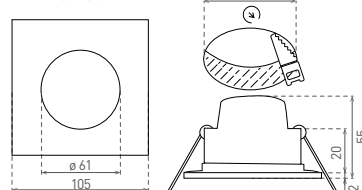

NEUTRAL WHITE WARM WHITE