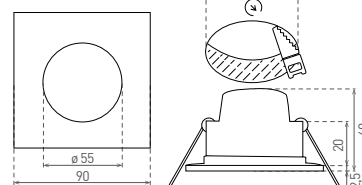

LED BONO SQUARE

- VESTAVNÉ SVÍTIDLO LED SMD
- těleso svítidla: plast
- difuzor: mléčný (PC)
- prachotěsné a voděodolné
- energeticky úsporná náhrada za halogenová svítidla
- 85% snížení spotřeby elektrické energie
- integrovaný vnitřní napájecí zdroj CCD LED
- připraveno pro průběžnou montáž (neplatí pro GXLL042)

LED BONO 8W

NEUTRAL WHITE WARM WHITE

			color	W	lm	color	T_c CCT	kg	
LED BONO -S WHITE 5W NW	GXLL023	8592660115399	bílá	5	350	neutrální bílá	4000K	0,08	1/48
LED BONO -S WHITE 5W WW	GXLL022	8592660115382	bílá	5	330	teplá bílá	3000K	0,08	1/48
LED BONO-S Matt chrome 5W NW	GXLL027	8592660115627	matný chrom	5	350	neutrální bílá	4000K	0,08	1/48
LED BONO-S Matt chrome 5W WW	GXLL026	8592660115610	matný chrom	5	330	teplá bílá	3000K	0,08	1/48
LED BONO-S Black 5W NW	GXLL083	8592660135281	černá	5	350	neutrální bílá	4000K	0,08	1/48
LED BONO-S Black 5W WW	GXLL082	8592660135342	černá	5	330	teplá bílá	3000K	0,08	1/48
LED BONO-S WHITE 8W NW	GXLL039	8592660123783	bílá	8	580	neutrální bílá	4000K	0,12	1/40
LED BONO-S WHITE 8W WW	GXLL040	8592660123790	bílá	8	560	teplá bílá	3000K	0,12	1/40
LED BONO-S Matt chrome 8W NW	GXLL041	8592660123806	matný chrom	8	580	neutrální bílá	4000K	0,12	1/40
LED BONO-S Matt chrome 8W WW	GXLL042	8592660123813	matný chrom	8	560	teplá bílá	3000K	0,12	1/40
LED BONO-S Black 8W NW	GXLL087	8592660135304	černá	8	580	neutrální bílá	4000K	0,12	1/40
LED BONO-S Black 8W WW	GXLL086	8592660135366	černá	8	560	teplá bílá	3000K	0,12	1/40

LED SVÍTIDLA PRO DOMÁCNOST