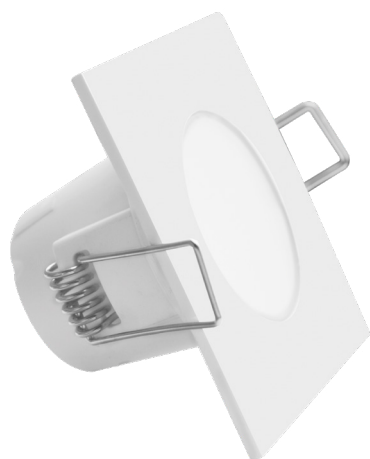

LED BONO SQUARE

- VESTAVNÉ SVÍTIDLO LED SMD
- těleso svítidla: plast
- difuzor: mléčný (PC)
- prachotěsné a voděodolné
- energeticky úsporná náhrada za halogenová svítidla
- 85% snížení spotřeby elektrické energie
- integrovaný vnitřní napájecí zdroj CCD LED
- připraveno pro průběžnou montáž (neplatí pro GXLL042)

LED BONO 5W

LED BONO 8W

NEUTRAL WHITE WARM WHITE

			color	W	lm	color	T _c CCT	kg	
LED BONO -S WHITE 5W NW	GXLL023	8592660115399	bílá	5	350	neutrální bílá	4000K	0,08	1/48
LED BONO -S WHITE 5W WW	GXLL022	8592660115382	bílá	5	330	teplá bílá	3000K	0,08	1/48
LED BONO-S Matt chrome 5W NW	GXLL027	8592660115627	matný chrom	5	350	neutrální bílá	4000K	0,08	1/48
LED BONO-S Matt chrome 5W WW	GXLL026	8592660115610	matný chrom	5	330	teplá bílá	3000K	0,08	1/48
LED BONO-S Black 5W NW	GXLL083	8592660135281	černá	5	350	neutrální bílá	4000K	0,08	1/48
LED BONO-S Black 5W WW	GXLL082	8592660135342	černá	5	330	teplá bílá	3000K	0,08	1/48
LED BONO-S WHITE 8W NW	GXLL039	8592660123783	bílá	8	580	neutrální bílá	4000K	0,12	1/40
LED BONO-S WHITE 8W WW	GXLL040	8592660123790	bílá	8	560	teplá bílá	3000K	0,12	1/40
LED BONO-S Matt chrome 8W NW	GXLL041	8592660123806	matný chrom	8	580	neutrální bílá	4000K	0,12	1/40
LED BONO-S Matt chrome 8W WW	GXLL042	8592660123813	matný chrom	8	560	teplá bílá	3000K	0,12	1/40
LED BONO-S Black 8W NW	GXLL087	8592660135304	černá	8	580	neutrální bílá	4000K	0,12	1/40
LED BONO-S Black 8W WW	GXLL086	8592660135366	černá	8	560	teplá bílá	3000K	0,12	1/40

LED SVÍTIDLA PRO DOMÁCNOST