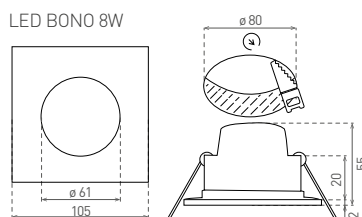

NEUTRAL
WHITE

WARM
WHITE