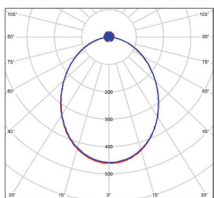

NEUTRAL
WHITE

WARM
WHITE