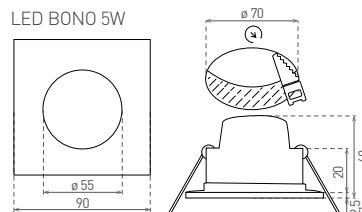

LED BONO SQUARE

- VSTAVANÉ SVIETIDLO LED SMD
- teleso svietidla: plast
- difúzor: mliečny (PC)
- prachotesné a vodeodolné
- energeticky úsporná náhrada za halogenové svietidlá
- 85% zníženia spotreby elektrickej energie
- integrovaný vnútorný napájací zdroj CCD LED
- pripravené pre priebežnú montáž (neplatí pre GXLL042)

LED BONO 8W

NEUTRAL
WHITE

WARM
WHITE

		EAN	color	W	lm	color	Tc CCT	kg	
LED BONO -S WHITE 5W NW	GXLL023	8592660115399	biela	5	350	neutrálna biela	4000K	0,08	1/48
LED BONO -S WHITE 5W WW	GXLL022	8592660115382	biela	5	330	teplá biela	3000K	0,08	1/48
LED BONO-S Matt chrome 5W NW	GXLL027	8592660115627	matný chróm	5	350	neutrálna biela	4000K	0,08	1/48
LED BONO-S Matt chrome 5W WW	GXLL026	8592660115610	matný chróm	5	330	teplá biela	3000K	0,08	1/48
LED BONO-S Black 5W NW	GXLL083	8592660135281	čierna	5	350	neutrálna biela	4000K	0,08	1/48
LED BONO-S Black 5W WW	GXLL082	8592660135342	čierna	5	330	teplá biela	3000K	0,08	1/48
LED BONO-S WHITE 8W NW	GXLL039	8592660123783	biela	8	580	neutrálna biela	4000K	0,12	1/40
LED BONO-S WHITE 8W WW	GXLL040	8592660123790	biela	8	560	teplá biela	3000K	0,12	1/40
LED BONO-S Matt chrome 8W NW	GXLL041	8592660123806	matný chróm	8	580	neutrálna biela	4000K	0,12	1/40
LED BONO-S Matt chrome 8W WW	GXLL042	8592660123813	matný chróm	8	560	teplá biela	3000K	0,12	1/40
LED BONO-S Black 8W NW	GXLL087	8592660135304	čierna	8	580	neutrálna biela	4000K	0,12	1/40
LED BONO-S Black 8W WW	GXLL086	8592660135366	čierna	8	560	teplá biela	3000K	0,12	1/40

LED SVIETIDLÁ PRE DOMÁCNOSŤ