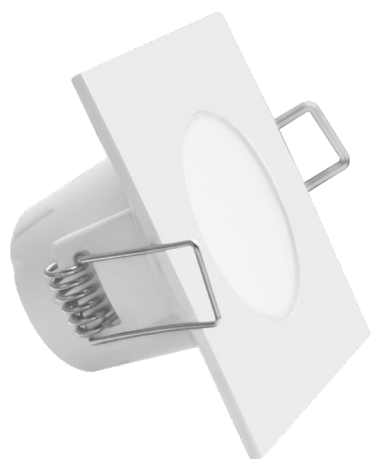

LED BONO SQUARE

- VSTAVANÉ SVIETIDLO LED SMD
- teleso svietidla: plast
- difúzor: mliečny (PC)
- prachotesné a vodeodolné
- energeticky úsporná náhrada za halogenové svietidlá
- 85% zníženia spotreby elektrickej energie
- integrovaný vnútorný napájací zdroj CCD LED
- pripravené pre priebežnú montáž (neplatí pre GXLL042)

LED BONO 5W

LED BONO 8W

NEUTRAL
WHITE

WARM
WHITE

		EAN	color	W	lm	color	Tc CCT	kg	
LED BONO -S WHITE 5W NW	GXLL023	8592660115399	biela	5	350	neutrálna biela	4000K	0,08	1/48
LED BONO -S WHITE 5W WW	GXLL022	8592660115382	biela	5	330	teplá biela	3000K	0,08	1/48
LED BONO-S Matt chrome 5W NW	GXLL027	8592660115627	matný chróm	5	350	neutrálna biela	4000K	0,08	1/48
LED BONO-S Matt chrome 5W WW	GXLL026	8592660115610	matný chróm	5	330	teplá biela	3000K	0,08	1/48
LED BONO-S Black 5W NW	GXLL083	8592660135281	čierna	5	350	neutrálna biela	4000K	0,08	1/48
LED BONO-S Black 5W WW	GXLL082	8592660135342	čierna	5	330	teplá biela	3000K	0,08	1/48
LED BONO-S WHITE 8W NW	GXLL039	8592660123783	biela	8	580	neutrálna biela	4000K	0,12	1/40
LED BONO-S WHITE 8W WW	GXLL040	8592660123790	biela	8	560	teplá biela	3000K	0,12	1/40
LED BONO-S Matt chrome 8W NW	GXLL041	8592660123806	matný chróm	8	580	neutrálna biela	4000K	0,12	1/40
LED BONO-S Matt chrome 8W WW	GXLL042	8592660123813	matný chróm	8	560	teplá biela	3000K	0,12	1/40
LED BONO-S Black 8W NW	GXLL087	8592660135304	čierna	8	580	neutrálna biela	4000K	0,12	1/40
LED BONO-S Black 8W WW	GXLL086	8592660135366	čierna	8	560	teplá biela	3000K	0,12	1/40

LED SVIETIDLÁ PRE DOMÁCNOSŤ