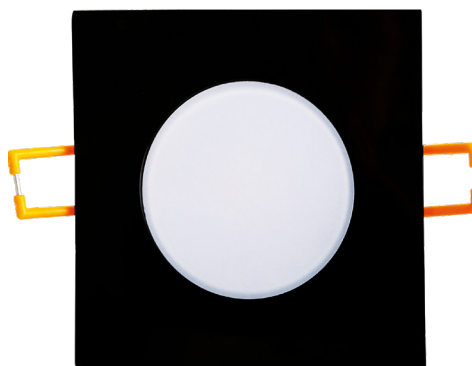

LED BONO SQUARE

- VSTAVANÉ SVIETIDLO LED SMD
- teleso svietidla: plast
- difúzor: mliečny (PC)
- prachotesné a vodeodolné
- energeticky úsporná náhrada za halogenové svietidlá
- 85% zníženia spotreby elektrickej energie
- integrovaný vnútorný napájací zdroj CCD LED
- pripravené pre priebežnú montáž (neplatí pre GXLL042)

LED BONO 5W

LED BONO 8W

NEUTRAL
WHITE

WARM
WHITE

		EAN	color	W	lm	color	Tc CCT	kg	
LED BONO -S WHITE 5W NW	GXLL023	8592660115399	biela	5	350	neutrálna biela	4000K	0,08	1/48
LED BONO -S WHITE 5W WW	GXLL022	8592660115382	biela	5	330	teplá biela	3000K	0,08	1/48
LED BONO-S Matt chrome 5W NW	GXLL027	8592660115627	matný chróm	5	350	neutrálna biela	4000K	0,08	1/48
LED BONO-S Matt chrome 5W WW	GXLL026	8592660115610	matný chróm	5	330	teplá biela	3000K	0,08	1/48
LED BONO-S Black 5W NW	GXLL083	8592660135281	čierna	5	350	neutrálna biela	4000K	0,08	1/48
LED BONO-S Black 5W WW	GXLL082	8592660135342	čierna	5	330	teplá biela	3000K	0,08	1/48
LED BONO-S WHITE 8W NW	GXLL039	8592660123783	biela	8	580	neutrálna biela	4000K	0,12	1/40
LED BONO-S WHITE 8W WW	GXLL040	8592660123790	biela	8	560	teplá biela	3000K	0,12	1/40
LED BONO-S Matt chrome 8W NW	GXLL041	8592660123806	matný chróm	8	580	neutrálna biela	4000K	0,12	1/40
LED BONO-S Matt chrome 8W WW	GXLL042	8592660123813	matný chróm	8	560	teplá biela	3000K	0,12	1/40
LED BONO-S Black 8W NW	GXLL087	8592660135304	čierna	8	580	neutrálna biela	4000K	0,12	1/40
LED BONO-S Black 8W WW	GXLL086	8592660135366	čierna	8	560	teplá biela	3000K	0,12	1/40