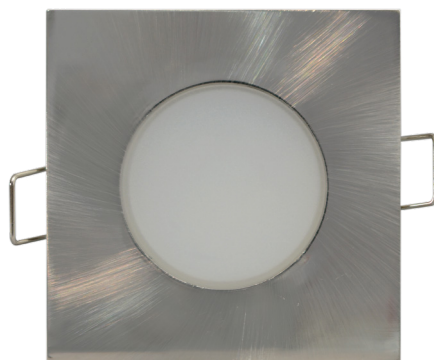

LED BONO SQUARE

- VSTAVANÉ SVIETIDLO LED SMD
- teleso svietidla: plast
- difúzor: mliečny (PC)
- prachotesné a vodeodolné
- energeticky úsporná náhrada za halogenové svietidlá
- 85% zníženia spotreby elektrickej energie
- integrovaný vnútorný napájací zdroj CCD LED
- pripravené pre priebežnú montáž (neplatí pre GXLL042)

LED BONO 5W

LED BONO 8W

NEUTRAL
WHITE

WARM
WHITE

		EAN	color	W	lm	color	Tc CCT	kg	
LED BONO -S WHITE 5W NW	GXLL023	8592660115399	biela	5	350	neutrálna biela	4000K	0,08	1/48
LED BONO -S WHITE 5W WW	GXLL022	8592660115382	biela	5	330	teplá biela	3000K	0,08	1/48
LED BONO-S Matt chrome 5W NW	GXLL027	8592660115627	matný chróm	5	350	neutrálna biela	4000K	0,08	1/48
LED BONO-S Matt chrome 5W WW	GXLL026	8592660115610	matný chróm	5	330	teplá biela	3000K	0,08	1/48
LED BONO-S Black 5W NW	GXLL083	8592660135281	čierna	5	350	neutrálna biela	4000K	0,08	1/48
LED BONO-S Black 5W WW	GXLL082	8592660135342	čierna	5	330	teplá biela	3000K	0,08	1/48
LED BONO-S WHITE 8W NW	GXLL039	8592660123783	biela	8	580	neutrálna biela	4000K	0,12	1/40
LED BONO-S WHITE 8W WW	GXLL040	8592660123790	biela	8	560	teplá biela	3000K	0,12	1/40
LED BONO-S Matt chrome 8W NW	GXLL041	8592660123806	matný chróm	8	580	neutrálna biela	4000K	0,12	1/40
LED BONO-S Matt chrome 8W WW	GXLL042	8592660123813	matný chróm	8	560	teplá biela	3000K	0,12	1/40
LED BONO-S Black 8W NW	GXLL087	8592660135304	čierna	8	580	neutrálna biela	4000K	0,12	1/40
LED BONO-S Black 8W WW	GXLL086	8592660135366	čierna	8	560	teplá biela	3000K	0,12	1/40