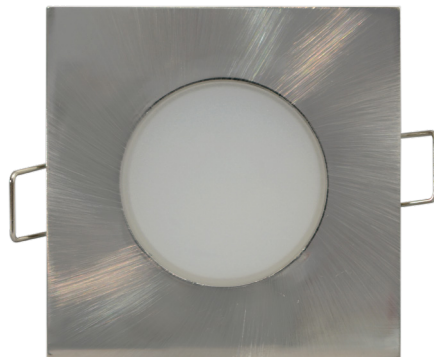

LED BONO SQUARE

- SÜLLYESZTETT SMD LED LÁMPA
- lámpatest: műanyag
- diffúzor: tejfehér polikarbonát (PC)
- por- és vízálló
- energiatakarékos megoldás a halogén lámpatestek kiváltására
- 85%-kal kisebb energiafogyasztás
- beépített CCD LED tápforrás
- sorolható (nem érvényes a GXLL042 termékek esetén)

LED BONO 5W

LED BONO 8W

NEUTRAL
WHITE

WARM
WHITE

			color	W	lm	color	T _c CCT	kg	
LED BONO -S WHITE 5W NW	GXLL023	8592660115399	fehér	5	350	neutrális fehér	4000K	0,08	1/48
LED BONO -S WHITE 5W WW	GXLL022	8592660115382	fehér	5	330	meleg fehér	3000K	0,08	1/48
LED BONO-S Matt chrome 5W NW	GXLL027	8592660115627	matt króm	5	350	neutrális fehér	4000K	0,08	1/48
LED BONO-S Matt chrome 5W WW	GXLL026	8592660115610	matt króm	5	330	meleg fehér	3000K	0,08	1/48
LED BONO-S Black 5W NW	GXLL083	8592660135281	fekete	5	350	neutrális fehér	4000K	0,08	1/48
LED BONO-S Black 5W WW	GXLL082	8592660135342	fekete	5	330	meleg fehér	3000K	0,08	1/48
LED BONO-S WHITE 8W NW	GXLL039	8592660123783	fehér	8	580	neutrális fehér	4000K	0,12	1/40
LED BONO-S WHITE 8W WW	GXLL040	8592660123790	fehér	8	560	meleg fehér	3000K	0,12	1/40
LED BONO-S Matt chrome 8W NW	GXLL041	8592660123806	matt króm	8	580	neutrális fehér	4000K	0,12	1/40
LED BONO-S Matt chrome 8W WW	GXLL042	8592660123813	matt króm	8	560	meleg fehér	3000K	0,12	1/40
LED BONO-S Black 8W NW	GXLL087	8592660135304	fekete	8	580	neutrális fehér	4000K	0,12	1/40
LED BONO-S Black 8W WW	GXLL086	8592660135366	fekete	8	560	meleg fehér	3000K	0,12	1/40