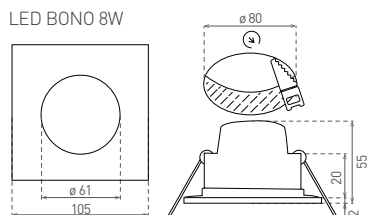

NEUTRAL
WHITE

WARM
WHITE