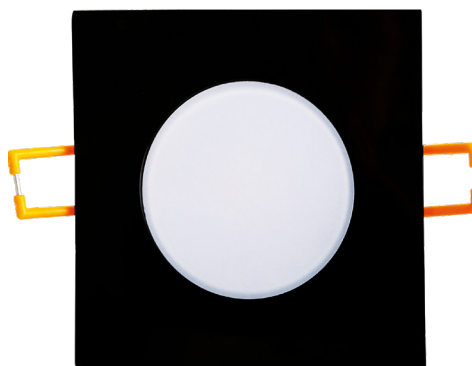

LED BONO SQUARE

- SÜLLYESZTETT SMD LED LÁMPA
- lámpatest: műanyag
- diffúzor: tejfehér polikarbonát (PC)
- por- és vízálló
- energiatakarékos megoldás a halogén lámpatestek kiváltására
- 85%-kal kisebb energiafogyasztás
- beépített CCD LED tápforrás
- sorolható (nem érvényes a GXLL042 termékek esetén)

LED BONO 5W

LED BONO 8W

NEUTRAL
WHITE

WARM
WHITE

			color	W	lm	color	T _c CCT	kg	
LED BONO -S WHITE 5W NW	GXLL023	8592660115399	fehér	5	350	neutrális fehér	4000K	0,08	1/48
LED BONO -S WHITE 5W WW	GXLL022	8592660115382	fehér	5	330	meleg fehér	3000K	0,08	1/48
LED BONO-S Matt chrome 5W NW	GXLL027	8592660115627	matt króm	5	350	neutrális fehér	4000K	0,08	1/48
LED BONO-S Matt chrome 5W WW	GXLL026	8592660115610	matt króm	5	330	meleg fehér	3000K	0,08	1/48
LED BONO-S Black 5W NW	GXLL083	8592660135281	fekete	5	350	neutrális fehér	4000K	0,08	1/48
LED BONO-S Black 5W WW	GXLL082	8592660135342	fekete	5	330	meleg fehér	3000K	0,08	1/48
LED BONO-S WHITE 8W NW	GXLL039	8592660123783	fehér	8	580	neutrális fehér	4000K	0,12	1/40
LED BONO-S WHITE 8W WW	GXLL040	8592660123790	fehér	8	560	meleg fehér	3000K	0,12	1/40
LED BONO-S Matt chrome 8W NW	GXLL041	8592660123806	matt króm	8	580	neutrális fehér	4000K	0,12	1/40
LED BONO-S Matt chrome 8W WW	GXLL042	8592660123813	matt króm	8	560	meleg fehér	3000K	0,12	1/40
LED BONO-S Black 8W NW	GXLL087	8592660135304	fekete	8	580	neutrális fehér	4000K	0,12	1/40
LED BONO-S Black 8W WW	GXLL086	8592660135366	fekete	8	560	meleg fehér	3000K	0,12	1/40