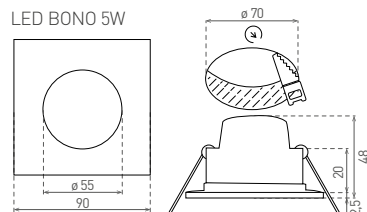

LED BONO 8W

LED BONO SQUARE

- SÜLLYESZTETT SMD LED LÁMPA
- lámpatest: műanyag
- diffúzor: tejfehér polikarbonát (PC)
- por- és vízálló
- energiatakarékos megoldás a halogén lámpatestek kiváltására
- 85%-kal kisebb energiafogyasztás
- beépített CCD LED tápforrás
- sorolható (nem érvényes a GXLL042 termékek esetén)