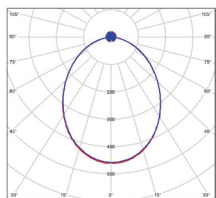

NEUTRAL
WHITE

WARM
WHITE