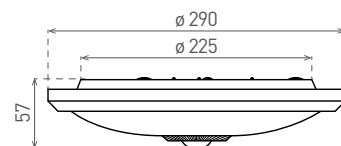

# LED MANA ROUND

- SVÍTIDLO LED SMD S INFRAČERVENÝM (PIR) ČIDLEM
- těleso svítidla: výlisek z ocelového plechu s práškovým nástřikem
- difuzor: polykarbonát
- obsahuje regulovatelné čidlo pohybu
- v porovnání s klasickou žárovkou až 80% snížení spotřeby elektrické energie