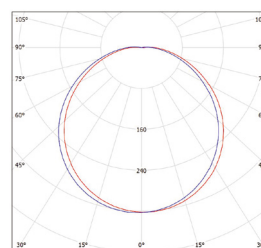

# LED MANA ROUND

- SVÍTIDLO LED SMD S INFRAČERVENÝM (PIR) ČIDLEM
- těleso svítidla: výlisek z ocelového plechu s práškovým nástřikem
- difuzor: polykarbonát
- obsahuje regulovatelné čidlo pohybu
- v porovnání s klasickou žárovkou až 80% snížení spotřeby elektrické energie

NEUTRAL  
WHITE

LED MANA 12W NW	GXPS009	8592660127385	12	1000	neutrální bílá	4000K	≥80	0,62	1/10
LED MANA 16W NW	GXPS010	8592660117478	16	1250	neutrální bílá	4000K	≥80	0,62	1/10
LED MANA 20W NW	GXPS011	8592660122250	20	1800	neutrální bílá	4000K	≥80	0,63	1/10