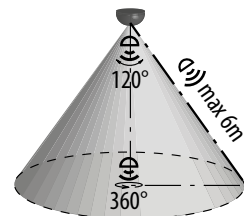

# LED MANA ROUND

- SVÍTIDLO LED SMD S INFRAČERVENÝM (PIR) ČIDLEM
- těleso svítidla: výlisek z ocelového plechu s práškovým nástřikem
- difuzor: polykarbonát
- obsahuje regulovatelné čidlo pohybu
- v porovnání s klasickou žárovkou až 80% snížení spotřeby elektrické energie

NEUTRAL  
WHITE

LED MANA 12W NW	GXPS009	8592660127385	12	1000	neutrální bílá	4000K	≥80	0,62	1/10
LED MANA 16W NW	GXPS010	8592660117478	16	1250	neutrální bílá	4000K	≥80	0,62	1/10
LED MANA 20W NW	GXPS011	8592660122250	20	1800	neutrální bílá	4000K	≥80	0,63	1/10