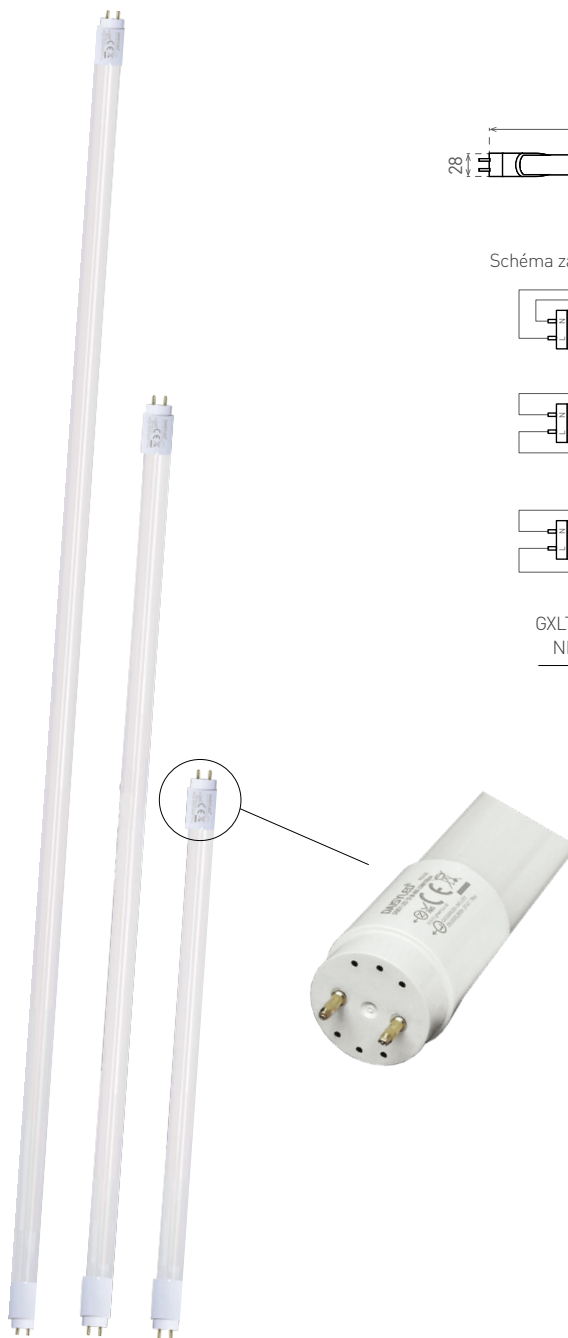

# DAISY LED T8 III

- LED TRUBICE SMD
- energeticky efektívna náhrada za T8 žiarivky
- mimoriadne vysoký merný výkon až 135lm/W
- okamžitý štart svetelného zdroja
- sklenený difuzor
- široký vyžarovací uhol
- napájanie priamo zo siete
- integrované vnútorné napájanie CCD LED
- technológia LED SMD 2835

Schéma zapojení:

GXLT010 FUSE LED TUBE  
NENÍ součástí balení.

LED ZDROJE

NEUTRAL WHITE COOL WHITE

		EAN	W	color	lm	lm/W	T <sub>c</sub> CCT	R <sub>a</sub> CRI	
DAISY LED T8 III -840-9W/60cm	GXDS305v2	8592660146577	9	neutrálna biela	1220	135	4000K	≥80	100
DAISY LED T8 III -860-9W/60cm	GXDS304	8592660140148	9	studená biela	1000	111	6000K	≥80	100
DAISY LED T8 III -840-14W/120cm	GXDS361	8592660147024	14	neutrálna biela	1900	135	4000K	≥80	180
DAISY LED T8 III -860-14W/120cm	GXDS360	8592660147017	14	studená biela	1900	135	6000K	≥80	180
DAISY LED T8 III -840-18W/120cm	GXDS307v2	8592660146591	18	neutrálna biela	2440	135	4000K	≥80	180
DAISY LED T8 III -860-18W/120cm	GXDS306v2	8592660146584	18	studená biela	2440	135	6000K	≥80	180
DAISY LED T8 III -840-23W/150cm	GXDS309v2	8592660147031	23	neutrálna biela	3120	135	4000K	≥80	220
DAISY LED T8 III -860-23W/150cm	GXDS308	8592660140186	23	studená biela	2600	113	6000K	≥80	220