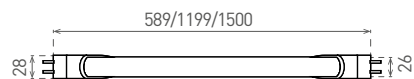

Schéma zapojení:

GXLT010 FUSE LED TUBE  
NENÍ součástí balení.

LED ZDROJE

NEUTRAL WHITE COOL WHITE

		EAN	W	color	lm	lm/W	T <sub>c</sub> CCT	R <sub>a</sub> CRI	
DAISY LED T8 III -840-9W/60cm	GXDS305v2	8592660146577	9	neutrálna biela	1220	135	4000K	≥80	100
DAISY LED T8 III -860-9W/60cm	GXDS304	8592660140148	9	studená biela	1000	111	6000K	≥80	100
DAISY LED T8 III -840-14W/120cm	GXDS361	8592660147024	14	neutrálna biela	1900	135	4000K	≥80	180
DAISY LED T8 III -860-14W/120cm	GXDS360	8592660147017	14	studená biela	1900	135	6000K	≥80	180
DAISY LED T8 III -840-18W/120cm	GXDS307v2	8592660146591	18	neutrálna biela	2440	135	4000K	≥80	180
DAISY LED T8 III -860-18W/120cm	GXDS306v2	8592660146584	18	studená biela	2440	135	6000K	≥80	180
DAISY LED T8 III -840-23W/150cm	GXDS309v2	8592660147031	23	neutrálna biela	3120	135	4000K	≥80	220
DAISY LED T8 III -860-23W/150cm	GXDS308	8592660140186	23	studená biela	2600	113	6000K	≥80	220