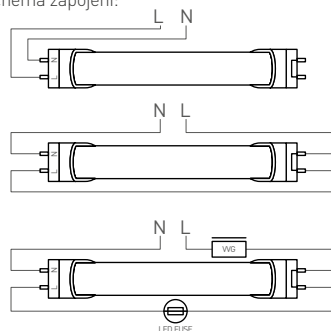

# DAISY LED T8 III

- LED TRUBICE SMD
- energeticky efektívna náhrada za T8 žiarivky
- mimoriadne vysoký merný výkon až 135lm/W
- okamžitý štart svetelného zdroja
- sklenený difuzor
- široký vyžarovací uhol
- napájanie priamo zo siete
- integrované vnútorné napájanie CCD LED
- technológia LED SMD 2835

Schéma zapojení:

GXLT010 FUSE LED TUBE  
NENÍ součástí balení.

LED ZDROJE

NEUTRAL WHITE COOL WHITE

		EAN	W	color	lm	lm/W	T <sub>c</sub> CCT	R <sub>a</sub> CRI	
DAISY LED T8 III -840-9W/60cm	GXDS305v2	8592660146577	9	neutrálna biela	1220	135	4000K	≥80	100
DAISY LED T8 III -860-9W/60cm	GXDS304	8592660140148	9	studená biela	1000	111	6000K	≥80	100
DAISY LED T8 III -840-14W/120cm	GXDS361	8592660147024	14	neutrálna biela	1900	135	4000K	≥80	180
DAISY LED T8 III -860-14W/120cm	GXDS360	8592660147017	14	studená biela	1900	135	6000K	≥80	180
DAISY LED T8 III -840-18W/120cm	GXDS307v2	8592660146591	18	neutrálna biela	2440	135	4000K	≥80	180
DAISY LED T8 III -860-18W/120cm	GXDS306v2	8592660146584	18	studená biela	2440	135	6000K	≥80	180
DAISY LED T8 III -840-23W/150cm	GXDS309v2	8592660147031	23	neutrálna biela	3120	135	4000K	≥80	220
DAISY LED T8 III -860-23W/150cm	GXDS308	8592660140186	23	studená biela	2600	113	6000K	≥80	220