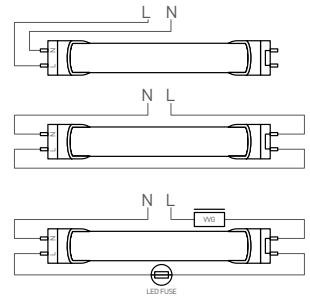

# LED T8

- SMD LED FÉNYCSÖVEK
- energiatakarékos megoldás a T8 típusú fénycsövek kiváltására
- akár 2× kisebb energiafogyasztás
- rendkívül magas fajlagos teljesítmény, akár 160 lm/W
- üveg diffúzor
- széles sugárzási szög
- beépített CCD LED tápforrás
- hálózatról táplált
- Phillips 2835 SMD LED technológia
- 3 év garancia

Bekötési rajz:

GXLT010 FUSE LED TUBE  
a csomag NEM TARTALMAZZA

NEUTRAL  
WHITE

COOL  
WHITE

		EAN	W	color	lm	lm/W	Tc CCT	Ra CRI	9
LED T8-840-9W/60cm milk	GXLT150v2	8592660144283	9	neutrális fehér	1450	160	4000K	≥80	95
LED T8-860-9W/60cm milk	GXLT153v2	8592660144313	9	hideg fehér	1450	160	6500K	≥80	95
LED T8-840-14W/120cm milk	GXLT170	8592660144467	14	neutrális fehér	2250	160	4000K	≥80	195
LED T8-860-14W/120cm milk	GXLT171	8592660144474	14	hideg fehér	2250	160	6500K	≥80	195
LED T8-840-18W/120cm milk	GXLT151v2	8592660144290	18	neutrális fehér	2900	160	4000K	≥80	195
LED T8-860-18W/120cm milk	GXLT154v2	8592660144320	18	hideg fehér	2900	160	6500K	≥80	195
LED T8-840-24W/150cm milk	GXLT152	8592660132280	24	neutrális fehér	3240	135	4000K	≥80	245
LED T8-860-24W/150cm milk	GXLT155v2	8592660144337	24	hideg fehér	3850	160	6500K	≥80	245
LED T8-840-9W/60cm clear	GXLT156	8592660132297	9	neutrális fehér	1350	150	4000K	≥80	95
LED T8-860-9W/60cm clear	GXLT159	8592660136721	9	hideg fehér	1350	150	6500K	≥80	95
LED T8-840-18W/120cm clear	GXLT157	8592660132303	18	neutrális fehér	2700	150	4000K	≥80	195
LED T8-860-18W/120cm clear	GXLT160	8592660136738	18	hideg fehér	2700	150	6500K	≥80	195
LED T8-840-24W/150cm clear	GXLT158	8592660132310	24	neutrális fehér	3600	150	4000K	≥80	245
LED T8-860-24W/150cm clear	GXLT161	8592660136745	24	hideg fehér	3600	150	6500K	≥80	245