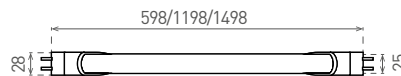

Bekötési rajz:

GXLT010 FUSE LED TUBE  
a csomag NEM TARTALMAZZA

NEUTRAL  
WHITE

COOL  
WHITE

		EAN	W	color	lm	lm/W	Tc CCT	Ra CRI	9
LED T8-840-9W/60cm milk	GXLT150v2	8592660144283	9	neutrális fehér	1450	160	4000K	≥80	95
LED T8-860-9W/60cm milk	GXLT153v2	8592660144313	9	hideg fehér	1450	160	6500K	≥80	95
LED T8-840-14W/120cm milk	GXLT170	8592660144467	14	neutrális fehér	2250	160	4000K	≥80	195
LED T8-860-14W/120cm milk	GXLT171	8592660144474	14	hideg fehér	2250	160	6500K	≥80	195
LED T8-840-18W/120cm milk	GXLT151v2	8592660144290	18	neutrális fehér	2900	160	4000K	≥80	195
LED T8-860-18W/120cm milk	GXLT154v2	8592660144320	18	hideg fehér	2900	160	6500K	≥80	195
LED T8-840-24W/150cm milk	GXLT152	8592660132280	24	neutrális fehér	3240	135	4000K	≥80	245
LED T8-860-24W/150cm milk	GXLT155v2	8592660144337	24	hideg fehér	3850	160	6500K	≥80	245
LED T8-840-9W/60cm clear	GXLT156	8592660132297	9	neutrális fehér	1350	150	4000K	≥80	95
LED T8-860-9W/60cm clear	GXLT159	8592660136721	9	hideg fehér	1350	150	6500K	≥80	95
LED T8-840-18W/120cm clear	GXLT157	8592660132303	18	neutrális fehér	2700	150	4000K	≥80	195
LED T8-860-18W/120cm clear	GXLT160	8592660136738	18	hideg fehér	2700	150	6500K	≥80	195
LED T8-840-24W/150cm clear	GXLT158	8592660132310	24	neutrális fehér	3600	150	4000K	≥80	245
LED T8-860-24W/150cm clear	GXLT161	8592660136745	24	hideg fehér	3600	150	6500K	≥80	245