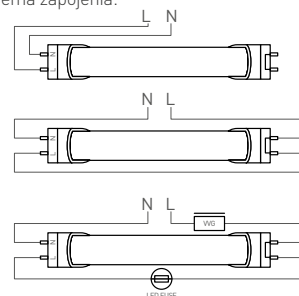

# LED T8

- LED TRUBICE SMD
- energeticky efektívna náhrada za T8 žiarivky
- viac ako 2x nižšia spotreba elektrickej energie
- mimoriadne vysoký merný výkon až 160lm/W
- sklenený difúzor
- široký uhol vyžarovania
- integrované vnútorné napájanie CCD LED
- napájaná priamo zo siete
- technológia LED SMD 2835
- záruka 3 roky

Schéma zapojenia:

GXLT010 FUSE LED TUBE  
NIE JE súčasťou balenia.

NEUTRAL  
WHITE

COOL  
WHITE

		EAN	W	color	lm	lm/W	Tc CCT	Ra CRI	9
LED T8-840-9W/60cm milk	GXLT150v2	8592660144283	9	neutrálna biela	1450	160	4000K	≥80	95
LED T8-860-9W/60cm milk	GXLT153v2	8592660144313	9	studená biela	1450	160	6500K	≥80	95
LED T8-840-14W/120cm milk	GXLT170	8592660144467	14	neutrálna biela	2250	160	4000K	≥80	195
LED T8-860-14W/120cm milk	GXLT171	8592660144474	14	studená biela	2250	160	6500K	≥80	195
LED T8-840-18W/120cm milk	GXLT151v2	8592660144290	18	neutrálna biela	2900	160	4000K	≥80	195
LED T8-860-18W/120cm milk	GXLT154v2	8592660144320	18	studená biela	2900	160	6500K	≥80	195
LED T8-840-24W/150cm milk	GXLT152	8592660132280	24	neutrálna biela	3240	135	4000K	≥80	245
LED T8-860-24W/150cm milk	GXLT155v2	8592660144337	24	studená biela	3850	160	6500K	≥80	245
LED T8-840-9W/60cm clear	GXLT156	8592660132297	9	neutrálna biela	1350	150	4000K	≥80	95
LED T8-860-9W/60cm clear	GXLT159	8592660136721	9	studená biela	1350	150	6500K	≥80	95
LED T8-840-18W/120cm clear	GXLT157	8592660132303	18	neutrálna biela	2700	150	4000K	≥80	195
LED T8-860-18W/120cm clear	GXLT160	8592660136738	18	studená biela	2700	150	6500K	≥80	195
LED T8-840-24W/150cm clear	GXLT158	8592660132310	24	neutrálna biela	3600	150	4000K	≥80	245
LED T8-860-24W/150cm clear	GXLT161	8592660136745	24	studená biela	3600	150	6500K	≥80	245