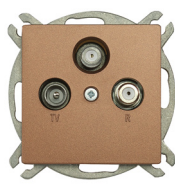

PREMIUM

- Produkty série PREMIUM v bílé verzi jsou dodávány včetně bílého rámečku (neplatí pro GXKP058).

GXKP015

GXKP016

GXKP035

GXKP036

GXKP038

- V případě potřeby spojení více produktů je potřeba zakoupit samostatné vícenásobné rámečky.

GXKP052

GXKP035

GXKP045

GXKP055

PREMIUM COLOR MODUL

- Produkty série PREMIUM v barevných verzích jsou dodávány pouze jako modul - bez barevného rámečku.

GXKP215

GXKP344

GXKP551

GXKP254

GXKP557

- Barevné rámečky je potřeba dokoupit samostatně. Je možné barvy libovolně kombinovat.

GXKP551

GXKP542

GXKP535

GXKP355

- Barevné dvojnásobné zásuvky nejsou modulové. Jsou vždy dodávány v rámečku, který není možné měnit.

GXKP038

GXKP338

GXKP538

GXKP139

GXKP238