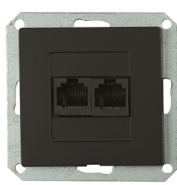

PREMIUM

- Série elektroinstalačního příslušenství řady PREMIUM
- s vyměnitelnými rámečky
- velké množství barevných variant
- v bílém provedení jsou rámečky v kompletu (neplatí pro GXKP058)
- pro montáž do instalačních krabic

PREMIUM

- Produkty série PREMIUM v bílé verzi jsou dodávány včetně bílého rámečku (neplatí pro GXKP058).

GXKP015

GXKP016

GXKP035

GXKP036

GXKP038

- V případě potřeby spojení více produktů je potřeba zakoupit samostatné vícenásobné rámečky.

GXKP052

GXKP035

GXKP045

GXKP055

PREMIUM COLOR MODUL

- Produkty série PREMIUM v barevných verzích jsou dodávány pouze jako modul - bez barevného rámečku.

GXKP215

GXKP344

GXKP551

GXKP254

GXKP557

- Barevné rámečky je potřeba dokoupit samostatně. Je možné barvy libovolně kombinovat.

GXKP551

GXKP542

GXKP535

GXKP355