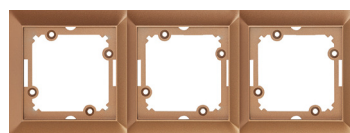

GXKP551

GXKP254

GXKP557

- Barevné rámečky je potřeba dokoupit samostatně. Je možné barvy libovolně kombinovat.

GXKP551

GXKP542

GXKP535

GXKP355

- Barevné dvojnásobné zásuvky nejsou modulové. Jsou vždy dodávány v rámečku, který není možné měnit.

GXKP038

GXKP338

GXKP538

GXKP139

GXKP238