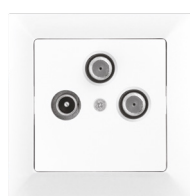

PREMIUM

GXKP044

			Specifikace	
PREMIUM K TV+R	GXKP041	8592660124940	Zásuvka televizní a rozhlasová, koncová, 6db	1/10
PREMIUM P TV+R	GXKP042	8592660124957	Zásuvka televizní a rozhlasová, průchozí, 9db	1/10
PREMIUM K TV+R+S	GXKP043	8592660124964	Zásuvka televizní, rozhlasová a satelitní, koncová	1/10
PREMIUM 2 TV+R+S	GXKP044	8592660124971	Zásuvka televizní, rozhlasová a satelitní podvojná, koncová	1/10
PREMIUM P TV+R+S	GXKP045	8592660124988	Zásuvka televizní, rozhlasová a satelitní, průchozí	1/10
PREMIUM 1 PH 4pin	GXKP046	8592660124995	Zásuvka telefonní jednonásobná 4 pin	1/10
PREMIUM 1 PH 6pin	GXKP047	8592660125008	Zásuvka telefonní jednonásobná 6 pin	1/10
PREMIUM 1 PC	GXKP048	8592660125015	Zásuvka komunikační jednonásobná 8 pin	1/10
PREMIUM 1 PC/6	GXKP049	8592660125022	Zásuvka komunikační jednonásobná 8 pin KATEGORIE 6	1/10
PREMIUM 2 PC	GXKP050	8592660125039	Zásuvka komunikační dvojnásobná 2x8 pin	1/10
PREMIUM 2 PC/6	GXKP051	8592660125046	Zásuvka komunikační dvojnásobná 2x8 pin KATEGORIE 6	1/10
PREMIUM 1 AU	GXKP052	8592660125053	Zásuvka audio jednonásobná	1/10
PREMIUM 2 AU	GXKP053	8592660125060	Zásuvka audio dvojnásobná	1/10
PREMIUM 2 USB	GXKP058	8592660132525	Modul 2x USB zásuvky (5V/2x max. 1A) s podsvícením (rámeček není v kompletu)	1/5
PREMIUM 1 FR	GXKP057	8592660128757	Jednoduchý rámeček pro řadu PREMIUM	1/10
PREMIUM 2 FR	GXKP054	8592660125077	Dvojitý rámeček pro řadu PREMIUM	1/10
PREMIUM 3 FR	GXKP055	8592660125084	Trojitý rámeček pro řadu PREMIUM	1/10
PREMIUM 4 FR	GXKP056	8592660125091	Čtyřnásobný rámeček pro řadu PREMIUM	1/5
PREMIUM 5 FR	GXKP059	8592660134390	Pětinásobný rámeček pro řadu PREMIUM	1/5