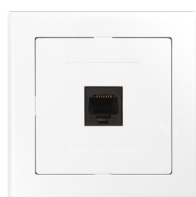

GXKP053

GXKP058

GXKP055

GXKP056

GXKP046, GXKP047,
GXKP048, GXKP049

GXKP050, GXKP051

GXKP059

			Specifikace	
PREMIUM K TV+R	GXKP041	8592660124940	Zásuvka televizní a rozhlasová, koncová, 6db	1/10
PREMIUM P TV+R	GXKP042	8592660124957	Zásuvka televizní a rozhlasová, průchozí, 9db	1/10
PREMIUM K TV+R+S	GXKP043	8592660124964	Zásuvka televizní, rozhlasová a satelitní, koncová	1/10
PREMIUM 2 TV+R+S	GXKP044	8592660124971	Zásuvka televizní, rozhlasová a satelitní podvojná, koncová	1/10
PREMIUM P TV+R+S	GXKP045	8592660124988	Zásuvka televizní, rozhlasová a satelitní, průchozí	1/10
PREMIUM 1 PH 4pin	GXKP046	8592660124995	Zásuvka telefonní jednonásobná 4 pin	1/10
PREMIUM 1 PH 6pin	GXKP047	8592660125008	Zásuvka telefonní jednonásobná 6 pin	1/10
PREMIUM 1 PC	GXKP048	8592660125015	Zásuvka komunikační jednonásobná 8 pin	1/10
PREMIUM 1 PC/6	GXKP049	8592660125022	Zásuvka komunikační jednonásobná 8 pin KATEGORIE 6	1/10
PREMIUM 2 PC	GXKP050	8592660125039	Zásuvka komunikační dvojnásobná 2x8 pin	1/10
PREMIUM 2 PC/6	GXKP051	8592660125046	Zásuvka komunikační dvojnásobná 2x8 pin KATEGORIE 6	1/10
PREMIUM 1 AU	GXKP052	8592660125053	Zásuvka audio jednonásobná	1/10
PREMIUM 2 AU	GXKP053	8592660125060	Zásuvka audio dvojnásobná	1/10
PREMIUM 2 USB	GXKP058	8592660132525	Modul 2x USB zásuvky (5V/2x max. 1A) s podsvícením (rámeček není v kompletu)	1/5
PREMIUM 1 FR	GXKP057	8592660128757	Jednoduchý rámeček pro řadu PREMIUM	1/10
PREMIUM 2 FR	GXKP054	8592660125077	Dvojitý rámeček pro řadu PREMIUM	1/10
PREMIUM 3 FR	GXKP055	8592660125084	Trojitý rámeček pro řadu PREMIUM	1/10
PREMIUM 4 FR	GXKP056	8592660125091	Čtyřnásobný rámeček pro řadu PREMIUM	1/5
PREMIUM 5 FR	GXKP059	8592660134390	Pětinásobný rámeček pro řadu PREMIUM	1/5

PREMIUM

- Produkty série PREMIUM v bílé verzi jsou dodávány včetně bílého rámečku (neplatí pro GXKP058).

GXKP015

GXKP016

GXKP035

GXKP036

GXKP038

- V případě potřeby spojení více produktů je potřeba zakoupit samostatné vícenásobné rámečky.