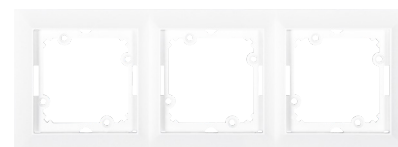

GXKP053

GXKP058

GXKP055

GXKP056

GXKP046, GXKP047,
GXKP048, GXKP049

GXKP050, GXKP051

GXKP059

			Specifikace	
PREMIUM K TV+R	GXKP041	8592660124940	Zásuvka televizní a rozhlasová, koncová, 6db	1/10
PREMIUM P TV+R	GXKP042	8592660124957	Zásuvka televizní a rozhlasová, průchozí, 9db	1/10
PREMIUM K TV+R+S	GXKP043	8592660124964	Zásuvka televizní, rozhlasová a satelitní, koncová	1/10
PREMIUM 2 TV+R+S	GXKP044	8592660124971	Zásuvka televizní, rozhlasová a satelitní podvojná, koncová	1/10
PREMIUM P TV+R+S	GXKP045	8592660124988	Zásuvka televizní, rozhlasová a satelitní, průchozí	1/10
PREMIUM 1 PH 4pin	GXKP046	8592660124995	Zásuvka telefonní jednonásobná 4 pin	1/10
PREMIUM 1 PH 6pin	GXKP047	8592660125008	Zásuvka telefonní jednonásobná 6 pin	1/10
PREMIUM 1 PC	GXKP048	8592660125015	Zásuvka komunikační jednonásobná 8 pin	1/10
PREMIUM 1 PC/6	GXKP049	8592660125022	Zásuvka komunikační jednonásobná 8 pin KATEGORIE 6	1/10
PREMIUM 2 PC	GXKP050	8592660125039	Zásuvka komunikační dvojnásobná 2x8 pin	1/10
PREMIUM 2 PC/6	GXKP051	8592660125046	Zásuvka komunikační dvojnásobná 2x8 pin KATEGORIE 6	1/10
PREMIUM 1 AU	GXKP052	8592660125053	Zásuvka audio jednonásobná	1/10
PREMIUM 2 AU	GXKP053	8592660125060	Zásuvka audio dvojnásobná	1/10
PREMIUM 2 USB	GXKP058	8592660132525	Modul 2x USB zásuvky (5V/2x max. 1A) s podsvícením (rámeček není v kompletu)	1/5
PREMIUM 1 FR	GXKP057	8592660128757	Jednoduchý rámeček pro řadu PREMIUM	1/10
PREMIUM 2 FR	GXKP054	8592660125077	Dvojitý rámeček pro řadu PREMIUM	1/10
PREMIUM 3 FR	GXKP055	8592660125084	Trojitý rámeček pro řadu PREMIUM	1/10
PREMIUM 4 FR	GXKP056	8592660125091	Čtyřnásobný rámeček pro řadu PREMIUM	1/5
PREMIUM 5 FR	GXKP059	8592660134390	Pětinásobný rámeček pro řadu PREMIUM	1/5

PREMIUM

- Produkty série PREMIUM v bílé verzi jsou dodávány včetně bílého rámečku (neplatí pro GXKP058).

GXKP015

GXKP016

GXKP035

GXKP036

GXKP038

- V případě potřeby spojení více produktů je potřeba zakoupit samostatné vícenásobné rámečky.