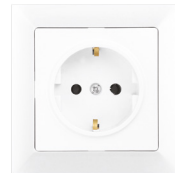

GXKP053

GXKP058

GXKP055

GXKP056

GXKP046, GXKP047,
GXKP048, GXKP049

GXKP050, GXKP051

GXKP059

			Specifikace	
PREMIUM K TV+R	GXKP041	8592660124940	Zásuvka televizní a rozhlasová, koncová, 6db	1/10
PREMIUM P TV+R	GXKP042	8592660124957	Zásuvka televizní a rozhlasová, průchozí, 9db	1/10
PREMIUM K TV+R+S	GXKP043	8592660124964	Zásuvka televizní, rozhlasová a satelitní, koncová	1/10
PREMIUM 2 TV+R+S	GXKP044	8592660124971	Zásuvka televizní, rozhlasová a satelitní podvojná, koncová	1/10
PREMIUM P TV+R+S	GXKP045	8592660124988	Zásuvka televizní, rozhlasová a satelitní, průchozí	1/10
PREMIUM 1 PH 4pin	GXKP046	8592660124995	Zásuvka telefonní jednonásobná 4 pin	1/10
PREMIUM 1 PH 6pin	GXKP047	8592660125008	Zásuvka telefonní jednonásobná 6 pin	1/10
PREMIUM 1 PC	GXKP048	8592660125015	Zásuvka komunikační jednonásobná 8 pin	1/10
PREMIUM 1 PC/6	GXKP049	8592660125022	Zásuvka komunikační jednonásobná 8 pin KATEGORIE 6	1/10
PREMIUM 2 PC	GXKP050	8592660125039	Zásuvka komunikační dvojnásobná 2x8 pin	1/10
PREMIUM 2 PC/6	GXKP051	8592660125046	Zásuvka komunikační dvojnásobná 2x8 pin KATEGORIE 6	1/10
PREMIUM 1 AU	GXKP052	8592660125053	Zásuvka audio jednonásobná	1/10
PREMIUM 2 AU	GXKP053	8592660125060	Zásuvka audio dvojnásobná	1/10
PREMIUM 2 USB	GXKP058	8592660132525	Modul 2x USB zásuvky (5V/2x max. 1A) s podsvícením (rámeček není v kompletu)	1/5
PREMIUM 1 FR	GXKP057	8592660128757	Jednoduchý rámeček pro řadu PREMIUM	1/10
PREMIUM 2 FR	GXKP054	8592660125077	Dvojitý rámeček pro řadu PREMIUM	1/10
PREMIUM 3 FR	GXKP055	8592660125084	Trojitý rámeček pro řadu PREMIUM	1/10
PREMIUM 4 FR	GXKP056	8592660125091	Čtyřnásobný rámeček pro řadu PREMIUM	1/5
PREMIUM 5 FR	GXKP059	8592660134390	Pětinásobný rámeček pro řadu PREMIUM	1/5

PREMIUM

- Produkty série PREMIUM v bílé verzi jsou dodávány včetně bílého rámečku (neplatí pro GXKP058).

GXKP015

GXKP016

GXKP035

GXKP036

GXKP038

- V případě potřeby spojení více produktů je potřeba zakoupit samostatné vícenásobné rámečky.