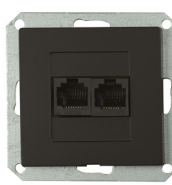

# PREMIUM COLOR MODUL

- Produkty série PREMIUM vo farebných verziiach sú dodávané len ako modul - bez farebného rámčeka.

GXKP215

GXKP344

GXKP551

GXKP254

GXKP557

- Farebné rámčeka je potrebné dokúpiť samostatne. Je možné farby ľubovoľne kombinovať.