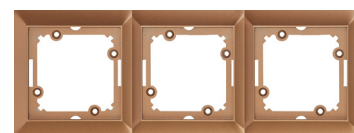

GXKP551

+

GXKP542

+

GXKP535

+

GXKP355

=

- Farebné dvojnásobné zásuvky nie sú modulové. Sú vždy dodávané v rámčeku, ktorý nie je možné meniť.

GXKP038

GXKP338

GXKP538

GXKP139

GXKP238