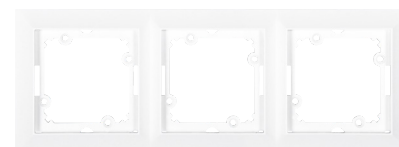

# PREMIUM

GXKP041, GXKP042

GXKP044

GXKP043, GXKP045

GXKP057

GXKP054

GXKP052

GXKP053

GXKP058

GXKP055

GXKP056

GXKP046, GXKP047,  
GXKP048, GXKP049

GXKP050, GXKP051

GXKP059

			Špecifikácia	
PREMIUM K TV+R	GXKP041	8592660124940	Zásuvka televízna a rozhlasová, koncová	1/10
PREMIUM P TV+R	GXKP042	8592660124957	Zásuvka televízna a rozhlasová, priechodzia	1/10
PREMIUM K TV+R+S	GXKP043	8592660124964	Zásuvka televízna, rozhlasová a satelitná, koncová	1/10
PREMIUM 2 TV+R+S	GXKP044	8592660124971	Zásuvka televízna, rozhlasová a satelitná, podvojná, koncová	1/10
PREMIUM P TV+R+S	GXKP045	8592660124988	Zásuvka televízna, rozhlasová a satelitná, priechodzia	1/10
PREMIUM 1 PH 4pin	GXKP046	8592660124995	Zásuvka telefónna jednonásobná 4 pin	1/10
PREMIUM 1 PH 6pin	GXKP047	8592660125008	Zásuvka telefónna jednonásobná 6 pin	1/10
PREMIUM 1 PC	GXKP048	8592660125015	Zásuvka komunikačná jednonásobná 8 pin	1/10
PREMIUM 1 PC/6	GXKP049	8592660125022	Zásuvka komunikačná jednonásobná 8 pin KATEGORIE 6	1/10
PREMIUM 2 PC	GXKP050	8592660125039	Zásuvka komunikačná dvojnásobná 2x8 pin	1/10
PREMIUM 2 PC/6	GXKP051	8592660125046	Zásuvka komunikačná dvojnásobná 2x8 pin KATEGORIE 6	1/10
PREMIUM 1 AU	GXKP052	8592660125053	Zásuvka audio jednonásobná	1/10
PREMIUM 2 AU	GXKP053	8592660125060	Zásuvka audio dvojnásobná	1/10
PREMIUM 2 USB	GXKP058	8592660132525	Modul 2x USB zásuvky (5V/2x max. 1A) s podsvetiením (rámik nie je v komplete)	1/5
PREMIUM 1 FR	GXKP057	8592660128757	Jednoduchý rámeček pre radu PREMIUM	1/10
PREMIUM 2 FR	GXKP054	8592660125077	Dvojitý rámeček pre radu PREMIUM	1/10
PREMIUM 3 FR	GXKP055	8592660125084	Trojité rámeček pre radu PREMIUM	1/10
PREMIUM 4 FR	GXKP056	8592660125091	Štvornásobný rámeček pre radu PREMIUM	1/5
PREMIUM 5 FR	GXKP059	8592660134390	Päťnásobný rámeček pre radu PREMIUM	1/5