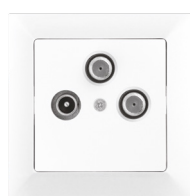

PREMIUM

GXKP044

			Špecifikácia	
PREMIUM K TV+R	GXKP041	8592660124940	Zásuvka televízna a rozhlasová, koncová	1/10
PREMIUM P TV+R	GXKP042	8592660124957	Zásuvka televízna a rozhlasová, priechodzia	1/10
PREMIUM K TV+R+S	GXKP043	8592660124964	Zásuvka televízna, rozhlasová a satelitná, koncová	1/10
PREMIUM 2 TV+R+S	GXKP044	8592660124971	Zásuvka televízna, rozhlasová a satelitná, podvojná, koncová	1/10
PREMIUM P TV+R+S	GXKP045	8592660124988	Zásuvka televízna, rozhlasová a satelitná, priechodzia	1/10
PREMIUM 1 PH 4pin	GXKP046	8592660124995	Zásuvka telefónna jednonásobná 4 pin	1/10
PREMIUM 1 PH 6pin	GXKP047	8592660125008	Zásuvka telefónna jednonásobná 6 pin	1/10
PREMIUM 1 PC	GXKP048	8592660125015	Zásuvka komunikačná jednonásobná 8 pin	1/10
PREMIUM 1 PC/6	GXKP049	8592660125022	Zásuvka komunikačná jednonásobná 8 pin KATEGORIE 6	1/10
PREMIUM 2 PC	GXKP050	8592660125039	Zásuvka komunikačná dvojnásobná 2x8 pin	1/10
PREMIUM 2 PC/6	GXKP051	8592660125046	Zásuvka komunikačná dvojnásobná 2x8 pin KATEGORIE 6	1/10
PREMIUM 1 AU	GXKP052	8592660125053	Zásuvka audio jednonásobná	1/10
PREMIUM 2 AU	GXKP053	8592660125060	Zásuvka audio dvojnásobná	1/10
PREMIUM 2 USB	GXKP058	8592660132525	Modul 2x USB zásuvky (5V/2x max. 1A) s podsvetiením (rámik nie je v komplete)	1/5
PREMIUM 1 FR	GXKP057	8592660128757	Jednoduchý rámeček pre radu PREMIUM	1/10
PREMIUM 2 FR	GXKP054	8592660125077	Dvojitý rámeček pre radu PREMIUM	1/10
PREMIUM 3 FR	GXKP055	8592660125084	Trojité rámeček pre radu PREMIUM	1/10
PREMIUM 4 FR	GXKP056	8592660125091	Štvornásobný rámeček pre radu PREMIUM	1/5
PREMIUM 5 FR	GXKP059	8592660134390	Päťnásobný rámeček pre radu PREMIUM	1/5