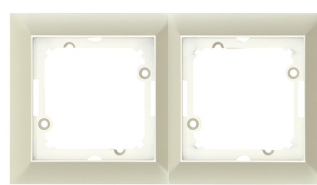

# PREMIUM COLOR MODUL

- Produkty série PREMIUM vo farebných verziiach sú dodávané len ako modul - bez farebného rámčeka.

GXKP215

GXKP344

GXKP551

GXKP254

GXKP557

- Farebné rámčeka je potrebné dokúpiť samostatne. Je možné farby ľubovoľne kombinovať.