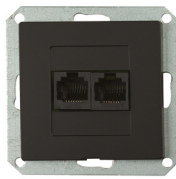

GXKP058

GXKP055

GXKP056

GXKP046, GXKP047,  
GXKP048, GXKP049

GXKP050, GXKP051

GXKP059

			Leírás	
PREMIUM K TV+R	GXKP041	8592660124940	TV- és rádióaljzat, végzáró	1/10
PREMIUM P TV+R	GXKP042	8592660124957	TV- és rádióaljzat, átmenő	1/10
PREMIUM K TV+R+S	GXKP043	8592660124964	TV-, rádió- és műholdvevő aljzat, végzáró	1/10
PREMIUM 2 TV+R+S	GXKP044	8592660124971	Kettes TV-, rádió- és műholdvevő aljzat, végzáró	1/10
PREMIUM P TV+R+S	GXKP045	8592660124988	TV-, rádió- és műholdvevő aljzat, átmenő	1/10
PREMIUM 1 PH 4pin	GXKP046	8592660124995	Egyes telefon csatlakozóaljzat, 4-pólusú	1/10
PREMIUM 1 PH 6pin	GXKP047	8592660125008	Egyes telefon csatlakozóaljzat, 6-pólusú	1/10
PREMIUM 1 PC	GXKP048	8592660125015	8-pólusú egyes kommunikációs aljzat	1/10
PREMIUM 1 PC/6	GXKP049	8592660125022	8-pólusú, egyes kommunikációs aljzat, 6. KATEGÓRIA	1/10
PREMIUM 2 PC	GXKP050	8592660125039	2x8-pólusú, kettes kommunikációs aljzat	1/10
PREMIUM 2 PC/6	GXKP051	8592660125046	2x8-pólusú, kettes kommunikációs aljzat, 6. KATEGÓRIA	1/10
PREMIUM 1 AU	GXKP052	8592660125053	Egyes audio csatlakozóaljzat	1/10
PREMIUM 2 AU	GXKP053	8592660125060	Kettes audio csatlakozóaljzat	1/10
PREMIUM 2 USB/S	GXKP058	8592660132525	2xUSB (5V/2x max. 1A) csatlakozóaljzat háttérvilágítással (a keret nem része a csomagnak)	1/5
PREMIUM 1 FR	GXKP057	8592660128757	Egyes PREMIUM keret	1/10
PREMIUM 2 FR	GXKP054	8592660125077	Kettes PREMIUM keret	1/10
PREMIUM 3 FR	GXKP055	8592660125084	Hármas PREMIUM keret	1/10
PREMIUM 4 FR	GXKP056	8592660125091	Négyes keret PREMIUM családhoz	1/5
PREMIUM 5 FR	GXKP059	8592660134390	Ötös keret PREMIUM családhoz	1/5

# PREMIUM COLOR MODUL

- A PREMIUM termékcsalád színes termékei csak modulként kaphatók (a színes keret nélkül).

GXKP215

GXKP344

GXKP551

GXKP254

GXKP557

- A színes keretek külön kaphatók. A színek tetszés szerint kombinálhatók.