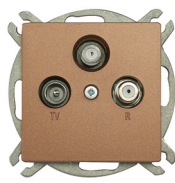

PREMIUM

- A PREMIUM termékcsalád termékei fehér kerettel együtt kaphatók (a GXKP058 termék esetén nem)

- Több termék összekapcsolásához többszörös keret megvásárlása szükséges.

+

+

+

=

PREMIUM COLOR MODUL

- A PREMIUM termékcsalád színes termékei csak modulként kaphatók (a színes keret nélkül).

GXKP344

- A színes keretek külön kaphatók. A színek tetszés szerint kombinálhatók.

+

+

+

=

- A színes kettős csatlakozóaljzatok nem moduláris jellegűek. Nem cserélhető kerettel kerülnek kiszállításra.