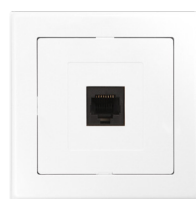

# PREMIUM

GXKP041, GXKP042

GXKP044

GXKP043, GXKP045

GXKP057

GXKP054

GXKP052

GXKP053

GXKP058

GXKP055

GXKP056

GXKP046, GXKP047,  
GXKP048, GXKP049

GXKP050, GXKP051

GXKP059

			Leírás	
PREMIUM K TV+R	GXKP041	8592660124940	TV- és rádióaljzat, végzáró	1/10
PREMIUM P TV+R	GXKP042	8592660124957	TV- és rádióaljzat, átmenő	1/10
PREMIUM K TV+R+S	GXKP043	8592660124964	TV-, rádió- és műholdvevő aljzat, végzáró	1/10
PREMIUM 2 TV+R+S	GXKP044	8592660124971	Kettes TV-, rádió- és műholdvevő aljzat, végzáró	1/10
PREMIUM P TV+R+S	GXKP045	8592660124988	TV-, rádió- és műholdvevő aljzat, átmenő	1/10
PREMIUM 1 PH 4pin	GXKP046	8592660124995	Egyes telefon csatlakozóaljzat, 4-pólusú	1/10
PREMIUM 1 PH 6pin	GXKP047	8592660125008	Egyes telefon csatlakozóaljzat, 6-pólusú	1/10
PREMIUM 1 PC	GXKP048	8592660125015	8-pólusú egyes kommunikációs aljzat	1/10
PREMIUM 1 PC/6	GXKP049	8592660125022	8-pólusú, egyes kommunikációs aljzat, 6. KATEGÓRIA	1/10
PREMIUM 2 PC	GXKP050	8592660125039	2x8-pólusú, kettes kommunikációs aljzat	1/10
PREMIUM 2 PC/6	GXKP051	8592660125046	2x8-pólusú, kettes kommunikációs aljzat, 6. KATEGÓRIA	1/10
PREMIUM 1 AU	GXKP052	8592660125053	Egyes audio csatlakozóaljzat	1/10
PREMIUM 2 AU	GXKP053	8592660125060	Kettes audio csatlakozóaljzat	1/10
PREMIUM 2 USB/S	GXKP058	8592660132525	2xUSB (5V/2x max. 1A) csatlakozóaljzat háttérvilágítással (a keret nem része a csomagnak)	1/5
PREMIUM 1 FR	GXKP057	8592660128757	Egyes PREMIUM keret	1/10
PREMIUM 2 FR	GXKP054	8592660125077	Kettes PREMIUM keret	1/10
PREMIUM 3 FR	GXKP055	8592660125084	Hármas PREMIUM keret	1/10
PREMIUM 4 FR	GXKP056	8592660125091	Négyes keret PREMIUM családhoz	1/5
PREMIUM 5 FR	GXKP059	8592660134390	Ötös keret PREMIUM családhoz	1/5