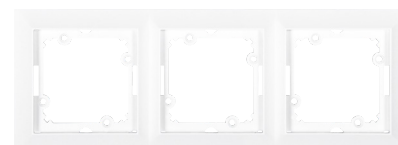

# PREMIUM

GXKP041, GXKP042

GXKP044

GXKP043, GXKP045

GXKP057

GXKP054

GXKP052

GXKP053

GXKP058

GXKP055

GXKP056

GXKP046, GXKP047,  
GXKP048, GXKP049

GXKP050, GXKP051

GXKP059

			Leírás	
PREMIUM K TV+R	GXKP041	8592660124940	TV- és rádióaljzat, végzáró	1/10
PREMIUM P TV+R	GXKP042	8592660124957	TV- és rádióaljzat, átmenő	1/10
PREMIUM K TV+R+S	GXKP043	8592660124964	TV-, rádió- és műholdvevő aljzat, végzáró	1/10
PREMIUM 2 TV+R+S	GXKP044	8592660124971	Kettes TV-, rádió- és műholdvevő aljzat, végzáró	1/10
PREMIUM P TV+R+S	GXKP045	8592660124988	TV-, rádió- és műholdvevő aljzat, átmenő	1/10
PREMIUM 1 PH 4pin	GXKP046	8592660124995	Egyes telefon csatlakozóaljzat, 4-pólusú	1/10
PREMIUM 1 PH 6pin	GXKP047	8592660125008	Egyes telefon csatlakozóaljzat, 6-pólusú	1/10
PREMIUM 1 PC	GXKP048	8592660125015	8-pólusú egyes kommunikációs aljzat	1/10
PREMIUM 1 PC/6	GXKP049	8592660125022	8-pólusú, egyes kommunikációs aljzat, 6. KATEGÓRIA	1/10
PREMIUM 2 PC	GXKP050	8592660125039	2x8-pólusú, kettes kommunikációs aljzat	1/10
PREMIUM 2 PC/6	GXKP051	8592660125046	2x8-pólusú, kettes kommunikációs aljzat, 6. KATEGÓRIA	1/10
PREMIUM 1 AU	GXKP052	8592660125053	Egyes audio csatlakozóaljzat	1/10
PREMIUM 2 AU	GXKP053	8592660125060	Kettes audio csatlakozóaljzat	1/10
PREMIUM 2 USB/S	GXKP058	8592660132525	2xUSB (5V/2x max. 1A) csatlakozóaljzat háttérvilágítással (a keret nem része a csomagnak)	1/5
PREMIUM 1 FR	GXKP057	8592660128757	Egyes PREMIUM keret	1/10
PREMIUM 2 FR	GXKP054	8592660125077	Kettes PREMIUM keret	1/10
PREMIUM 3 FR	GXKP055	8592660125084	Hármas PREMIUM keret	1/10
PREMIUM 4 FR	GXKP056	8592660125091	Négyes keret PREMIUM családhoz	1/5
PREMIUM 5 FR	GXKP059	8592660134390	Ötös keret PREMIUM családhoz	1/5