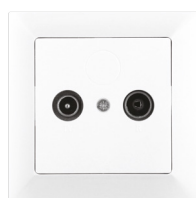

PREMIUM

GXKP041, GXKP042