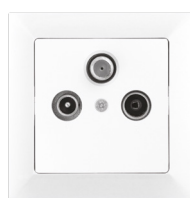

GXKP043, GXKP045