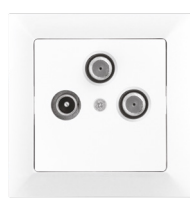

PREMIUM

GXKP044

			Leírás	
PREMIUM K TV+R	GXKP041	8592660124940	TV- és rádióaljzat, végzáró	1/10
PREMIUM P TV+R	GXKP042	8592660124957	TV- és rádióaljzat, átmenő	1/10
PREMIUM K TV+R+S	GXKP043	8592660124964	TV-, rádió- és műholdvevő aljzat, végzáró	1/10
PREMIUM 2 TV+R+S	GXKP044	8592660124971	Kettes TV-, rádió- és műholdvevő aljzat, végzáró	1/10
PREMIUM P TV+R+S	GXKP045	8592660124988	TV-, rádió- és műholdvevő aljzat, átmenő	1/10
PREMIUM 1 PH 4pin	GXKP046	8592660124995	Egyes telefon csatlakozóaljzat, 4-pólusú	1/10
PREMIUM 1 PH 6pin	GXKP047	8592660125008	Egyes telefon csatlakozóaljzat, 6-pólusú	1/10
PREMIUM 1 PC	GXKP048	8592660125015	8-pólusú egyes kommunikációs aljzat	1/10
PREMIUM 1 PC/6	GXKP049	8592660125022	8-pólusú, egyes kommunikációs aljzat, 6. KATEGÓRIA	1/10
PREMIUM 2 PC	GXKP050	8592660125039	2x8-pólusú, kettes kommunikációs aljzat	1/10
PREMIUM 2 PC/6	GXKP051	8592660125046	2x8-pólusú, kettes kommunikációs aljzat, 6. KATEGÓRIA	1/10
PREMIUM 1 AU	GXKP052	8592660125053	Egyes audio csatlakozóaljzat	1/10
PREMIUM 2 AU	GXKP053	8592660125060	Kettes audio csatlakozóaljzat	1/10
PREMIUM 2 USB/S	GXKP058	8592660132525	2xUSB (5V/2x max. 1A) csatlakozóaljzat háttérvilágítással (a keret nem része a csomagnak)	1/5
PREMIUM 1 FR	GXKP057	8592660128757	Egyes PREMIUM keret	1/10
PREMIUM 2 FR	GXKP054	8592660125077	Kettes PREMIUM keret	1/10
PREMIUM 3 FR	GXKP055	8592660125084	Hármas PREMIUM keret	1/10
PREMIUM 4 FR	GXKP056	8592660125091	Négyes keret PREMIUM családhoz	1/5
PREMIUM 5 FR	GXKP059	8592660134390	Ötös keret PREMIUM családhoz	1/5