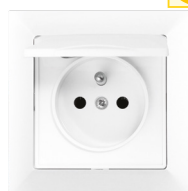

GXKP037

GXKP038

GXKP039

GXKP040

			Meghatározás			Besorolás	
PREMIUM VP-1	GXKP015	8592660124681	Egypólusú kapcsoló	250	10	1	1/10
PREMIUM VP-5	GXKP016	8592660124698	Soros váltókapcsoló	250	10	5	1/10
PREMIUM VP-2/2	GXKP017	8592660124704	Kétpólusú dupla kapcsoló	250	10	2+2	1/10
PREMIUM VP-6	GXKP018	8592660124711	Váltókapcsoló	250	10	6	1/10
PREMIUM VP-6/2	GXKP019	8592660124728	Dupla lépcsőházi váltókapcsoló	250	10	6+6	1/10
PREMIUM TLU	GXKP020	8592660124735	Nyomógomb - fény (csengő) kapcsolásához	250	10	1/0	1/10
PREMIUM VP-7	GXKP021	8592660124742	Keresztváltó váltókapcsoló	250	10	7	1/10
PREMIUM VP-2/1	GXKP022	8592660124759	Kétpólusú kapcsoló	250	10	2	1/10
PREMIUM VP-Z	GXKP023	8592660124766	Redőnykapcsoló	250	10	1+1	1/10
PREMIUM TL-Z	GXKP024	8592660124773	Nyomógombos redőnyvezérlő	250	10	1/0+1/0	1/10
PREMIUM VP-1/S	GXKP025	8592660124780	Egypólusú kapcsoló háttérvilágítással	250	10	1S	1/10
PREMIUM VP-5/S	GXKP026	8592660124797	Soros váltókapcsoló háttérvilágítással	250	10	5S	1/10
PREMIUM VP-2/2/S	GXKP027	8592660124803	Kétpólusú dupla kapcsoló háttérvilágítással	250	10	2+2S	1/10
PREMIUM VP-6/S	GXKP028	8592660124810	Váltókapcsoló háttérvilágítással	250	10	6S	1/10
PREMIUM TLS/S	GXKP029	8592660124827	Nyomógomb - fény (csengő) kapcsolásához, háttérvilágítással	250	10	1/0S	1/10
PREMIUM TLZ/S	GXKP030	8592660124834	Nyomógomb - fény (csengő) kapcsolásához, háttérvilágítással	250	10	1/0S	1/10
PREMIUM VP-7/S	GXKP031	8592660124841	Keresztváltó váltókapcsoló háttérvilágítással	250	10	7S	1/10
PREMIUM VP-2/1/S	GXKP032	8592660124858	Kétpólusú kapcsoló háttérvilágítással	250	10	2S	1/10
PREMIUM VP-Z/S	GXKP033	8592660124865	Redőnykapcsoló háttérvilágítással	250	10	1+1S	1/10
PREMIUM TL-Z/S	GXKP034	8592660124872	Nyomógombos redőnyvezérlő háttérvilágítással	250	10	1/0+1/0S	1/10
PREMIUM ZA-16	GXKP035	8592660124889	Egyes csatlakozóaljzat	250	16	2P+PE	1/10
PREMIUM ZA-17 SCHUKO	GXKP036	8592660124896	Egyes SCHUKO csatlakozóaljzat	250	16	2P+PE	1/10
PREMIUM ZA-16 CV	GXKP037	8592660124902	Egyes, IP védelmet nyújtó csapfedeles csatlakozóaljzat	250	16	2P+PE	1/10
PREMIUM ZA-26	GXKP038	8592660124919	Kettes csatlakozóaljzat	250	16	2x(2P+PE)	1/10
PREMIUM ZA-27 SCHUKO	GXKP039	8592660124926	Kettes SCHUKO csatlakozóaljzat	250	16	2x(2P+PE)	1/10
PREMIUM DIM	GXKP040	8592660124933	Forgatható fényerőszabályzó	230	-	-	1/5