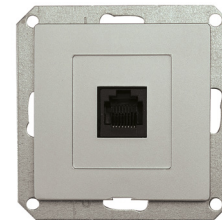

PREMIUM COLOR MODUL

GXKP147 - S