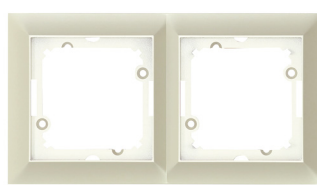

PREMIUM

- Produkty série PREMIUM v bílé verzi jsou dodávány včetně bílého rámečku (neplatí pro GXKP058).

- V případě potřeby spojení více produktů je potřeba zakoupit samostatné vícenásobné rámečky.

PREMIUM COLOR MODUL

- Produkty série PREMIUM v barevných verzích jsou dodávány pouze jako modul - bez barevného rámečku.

GXKP254

- Barevné rámečky je potřeba dokoupit samostatně. Je možné barvy libovolně kombinovat.

- Barevné dvojnásobné zásuvky nejsou modulové. Jsou vždy dodávány v rámečku, který není možné měnit.