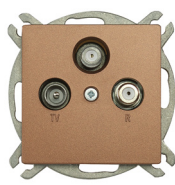

PREMIUM

- Produkty série PREMIUM v bílé verzi jsou dodávány včetně bílého rámečku (neplatí pro GXKP058).

- V případě potřeby spojení více produktů je potřeba zakoupit samostatné vícenásobné rámečky.

PREMIUM COLOR MODUL

- Produkty série PREMIUM v barevných verzích jsou dodávány pouze jako modul - bez barevného rámečku.

GXKP344

- Barevné rámečky je potřeba dokoupit samostatně. Je možné barvy libovolně kombinovat.

- Barevné dvojnásobné zásuvky nejsou modulové. Jsou vždy dodávány v rámečku, který není možné měnit.