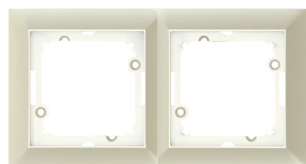

GXKP254 - P