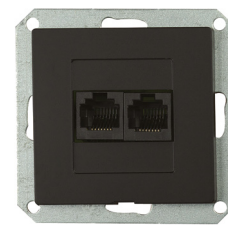

GXKP551 - N

	S stříbrná GXKP1XX	P šampaň GXKP2XX	A mahagon GXKP3XX	G grafit GXKP4XX	N černá mat GXKP5XX	C slon. kost GXKP6XX	Specifikace	Řazení	
PREMIUM VP-1	GXKP115	GXKP215	GXKP315	GXKP415	GXKP515	GXKP615	Spínač jednopólový	1	1/10
PREMIUM VP-5	GXKP116	GXKP216	GXKP316	GXKP416	GXKP516	GXKP616	Přepínač sériový	5	1/10
PREMIUM VP-2/2	GXKP117	GXKP217	GXKP317	GXKP417	GXKP517	GXKP617	Spínač dvoupólový dvojitý	2+2	1/10
PREMIUM VP-6	GXKP118	GXKP218	GXKP318	GXKP418	GXKP518	GXKP618	Přepínač střídavý	6	1/10
PREMIUM VP-6/2	GXKP119	GXKP219	GXKP319	GXKP419	GXKP519	GXKP619	Přepínač střídavý dvojitý	6+6	1/10
PREMIUM TLU	GXKP120	GXKP220	GXKP320	GXKP420	GXKP520	GXKP620	Ovladač tlačítkový světlo (zvonek)	1/0	1/10
PREMIUM VP-7	GXKP121	GXKP221	GXKP321	GXKP421	GXKP521	GXKP621	Přepínač křížový	7	1/10
PREMIUM VP-2/1	GXKP122	GXKP222	GXKP322	GXKP422	GXKP522	GXKP622	Spínač dvoupólový	2	1/10
PREMIUM VP-Z	GXKP123	GXKP223	GXKP323	GXKP423	GXKP523	GXKP623	Žaluziový spínač	1+1	1/10
PREMIUM TL-Z	GXKP124	GXKP224	GXKP324	GXKP424	GXKP524	GXKP624	Žaluziový ovladač tlačítkový	1/0+1/0	1/10
PREMIUM VP-1/S	GXKP125	GXKP225	GXKP325	GXKP425	GXKP525	GXKP625	Spínač jednopólový s podsvícením	1S	1/10
PREMIUM VP-5/S	GXKP126	GXKP226	GXKP326	GXKP426	GXKP526	GXKP626	Přepínač sériový s podsvícením	5S	1/10
PREMIUM VP-2/2/S	GXKP127	GXKP227	GXKP327	GXKP427	GXKP527	GXKP627	Spínač dvoupólový dvojitý s podsvícením	2+2S	1/10
PREMIUM VP-6/S	GXKP128	GXKP228	GXKP328	GXKP428	GXKP528	GXKP628	Přepínač střídavý s podsvícením	6S	1/10
PREMIUM TLU/S	GXKP129	GXKP229	GXKP329	GXKP429	GXKP529	GXKP629	Ovladač tlačítkový světlo (zvonek) s podsvícením	1/0S	1/10
PREMIUM VP-7/S	GXKP131	GXKP231	GXKP331	GXKP431	GXKP531	GXKP631	Přepínač křížový s podsvícením	7S	1/10
PREMIUM VP-2/1/S	GXKP132	GXKP232	GXKP332	GXKP432	GXKP532	GXKP632	Spínač dvoupólový s podsvícením	2S	1/10
PREMIUM VP-Z/S	GXKP133	GXKP233	GXKP333	GXKP433	GXKP533	GXKP633	Žaluziový spínač s podsvícením	1+1S	1/10
PREMIUM TL-Z/S	GXKP134	GXKP234	GXKP334	GXKP434	GXKP534	GXKP634	Žaluziový ovladač tlačítkový s podsvícením	1/0+1/0S	1/10