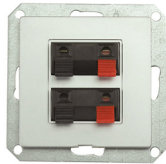

GXKP153 - S