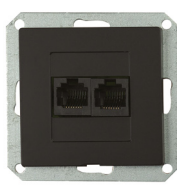

GXKP055

PREMIUM COLOR MODUL

- Produkty série PREMIUM v barevných verzích jsou dodávány pouze jako modul - bez barevného rámečku.

GXKP215

GXKP344

GXKP551

GXKP254

GXKP557

- Barevné rámečky je potřeba dokoupit samostatně. Je možné barvy libovolně kombinovat.

GXKP551

GXKP542

GXKP535

GXKP355

- Barevné dvojnásobné zásuvky nejsou modulové. Jsou vždy dodávány v rámečku, který není možné měnit.