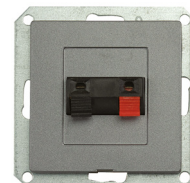

GXKP452 - G