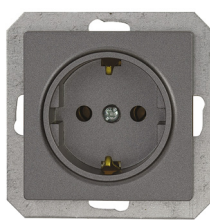

PREMIUM COLOR MODUL

GXKP436 - G