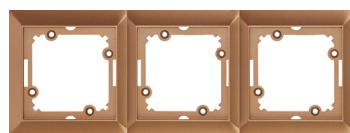

- Barevné rámečky je potřeba dokoupit samostatně. Je možné barvy libovolně kombinovat.

GXKP551

GXKP542

GXKP535

GXKP355

- Barevné dvojnásobné zásuvky nejsou modulové. Jsou vždy dodávány v rámečku, který není možné měnit.