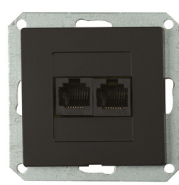

PREMIUM

- Produkty série PREMIUM v bielej verzii sú dodávané vrátane bieleho rámčeka (neplatí pre GXKP058).

- V prípade potreby spojenia viac produktov je potrebné zakúpiť samostatné viacnásobné rámčeka.

+

+

+

=

PREMIUM COLOR MODUL

- Produkty série PREMIUM vo farebných verziiach sú dodávané len ako modul - bez farebného rámčeka.

GXKP551

- Farebné rámčeka je potrebné dokúpiť samostatne. Je možné farby ľubovoľne kombinovať.

+

+

+

=

- Farebné dvojnásobné zásuvky nie sú modulové. Sú vždy dodávané v rámčeku, ktorý nie je možné meniť.