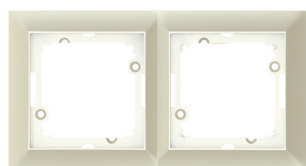

GXKP254 - P