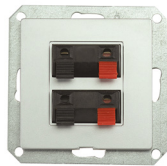

GXKP153 - S