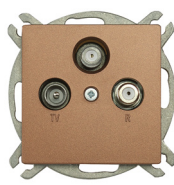

+

GXKP045

+

GXKP055

=

PREMIUM COLOR MODUL

- Produkty série PREMIUM vo farebných verziiach sú dodávané len ako modul - bez farebného rámčeka.

GXKP215