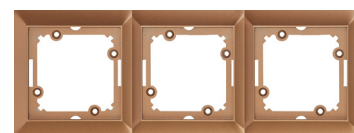

GXKP344

GXKP551

GXKP254

GXKP557

- Farebné rámčeka je potrebné dokúpiť samostatne. Je možné farby ľubovoľne kombinovať.

GXKP551

+

GXKP542

+

GXKP535

+

GXKP355

=

- Farebné dvojnásobné zásuvky nie sú modulové. Sú vždy dodávané v rámčeku, ktorý nie je možné meniť.

GXKP038

GXKP338