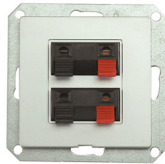

GXKP153 - S