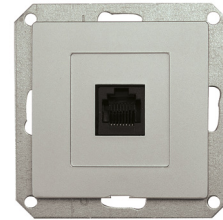

PREMIUM COLOR MODUL

GXKP147 - S