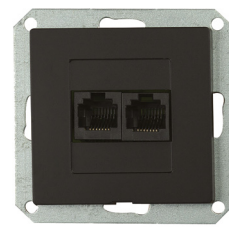

GXKP551 - N

	S ezüst GXKP1XX	P pezsgő GXKP2XX	A mahagóni GXKP3XX	G grafit GXKP4XX	N matt fekete GXKP5XX	C elefántcsont GXKP6XX	Meghatározás	Besorolás	
PREMIUM VP-1	GXKP115	GXKP215	GXKP315	GXKP415	GXKP515	GXKP615	Egypólusú kapcsoló	1	1/10
PREMIUM VP-5	GXKP116	GXKP216	GXKP316	GXKP416	GXKP516	GXKP616	Soros váltókapcsoló	5	1/10
PREMIUM VP-2/2	GXKP117	GXKP217	GXKP317	GXKP417	GXKP517	GXKP617	Kétpólusú dupla kapcsoló	2+2	1/10
PREMIUM VP-6	GXKP118	GXKP218	GXKP318	GXKP418	GXKP518	GXKP618	Váltókapcsoló	6	1/10
PREMIUM VP-6/2	GXKP119	GXKP219	GXKP319	GXKP419	GXKP519	GXKP619	Dupla lépcsőházi váltókapcsoló	6+6	1/10
PREMIUM TLU	GXKP120	GXKP220	GXKP320	GXKP420	GXKP520	GXKP620	Nyomógomb - fény (csengő) kapcsolásához	1/0	1/10
PREMIUM VP-7	GXKP121	GXKP221	GXKP321	GXKP421	GXKP521	GXKP621	Keresztváltó váltókapcsoló	7	1/10
PREMIUM VP-2/1	GXKP122	GXKP222	GXKP322	GXKP422	GXKP522	GXKP622	Kétpólusú kapcsoló	2	1/10
PREMIUM VP-Z	GXKP123	GXKP223	GXKP323	GXKP423	GXKP523	GXKP623	Redőnykapcsoló	1+1	1/10
PREMIUM TL-Z	GXKP124	GXKP224	GXKP324	GXKP424	GXKP524	GXKP624	Nyomógombos redőnyvezérlő	1/0+1/0	1/10
PREMIUM VP-1/S	GXKP125	GXKP225	GXKP325	GXKP425	GXKP525	GXKP625	Egypólusú kapcsoló háttérvilágítással	1S	1/10
PREMIUM VP-5/S	GXKP126	GXKP226	GXKP326	GXKP426	GXKP526	GXKP626	Soros váltókapcsoló háttérvilágítással	5S	1/10
PREMIUM VP-2/2/S	GXKP127	GXKP227	GXKP327	GXKP427	GXKP527	GXKP627	Kétpólusú dupla kapcsoló háttérvilágítással	2+2S	1/10
PREMIUM VP-6/S	GXKP128	GXKP228	GXKP328	GXKP428	GXKP528	GXKP628	Váltókapcsoló háttérvilágítással	6S	1/10
PREMIUM TLU/S	GXKP129	GXKP229	GXKP329	GXKP429	GXKP529	GXKP629	Nyomógomb - fény (csengő) kapcsolásához, háttérvilágítással	1/0S	1/10
PREMIUM VP-7/S	GXKP131	GXKP231	GXKP331	GXKP431	GXKP531	GXKP631	Keresztváltó váltókapcsoló háttérvilágítással	7S	1/10
PREMIUM VP-2/1/S	GXKP132	GXKP232	GXKP332	GXKP432	GXKP532	GXKP632	Kétpólusú kapcsoló háttérvilágítással	2S	1/10
PREMIUM VP-Z/S	GXKP133	GXKP233	GXKP333	GXKP433	GXKP533	GXKP633	Redőnykapcsoló háttérvilágítással	1+1S	1/10
PREMIUM TL-Z/S	GXKP134	GXKP234	GXKP334	GXKP434	GXKP534	GXKP634	Nyomógombos redőnyvezérlő háttérvilágítással	1/0+1/0S	1/10