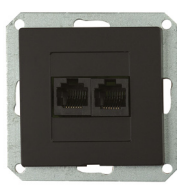

PREMIUM

- A PREMIUM termékcsalád termékei fehér kerettel együtt kaphatók (a GXKP058 termék esetén nem)

- Több termék összekapcsolásához többszörös keret megvásárlása szükséges.

+

+

+

=

PREMIUM COLOR MODUL

- A PREMIUM termékcsalád színes termékei csak modulként kaphatók (a színes keret nélkül).

GXKP551

- A színes keretek külön kaphatók. A színek tetszés szerint kombinálhatók.

+

+

+

=

- A színes kettős csatlakozóaljzatok nem moduláris jellegűek. Nem cserélhető kerettel kerülnek kiszállításra.