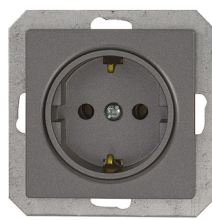

PREMIUM COLOR MODUL

GXKP436 - G