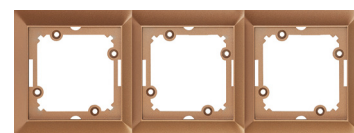

GXKP215

GXKP344

GXKP551

GXKP254

GXKP557

- A színes keretek külön kaphatók. A színek tetszés szerint kombinálhatók.

GXKP551

+

GXKP542

+

GXKP535

+

GXKP355

=

- A színes kettős csatlakozóaljzatok nem moduláris jellegűek. Nem cserélhető kerettel kerülnek kiszállításra.

GXKP038