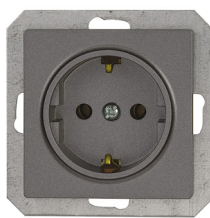

PREMIUM COLOR MODUL

GXKP436 - G