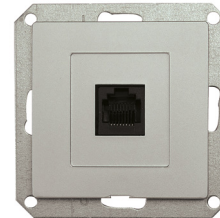

PREMIUM COLOR MODUL

GXKP147 - S