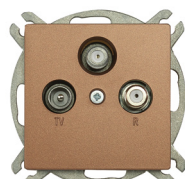

GXKP344 - A