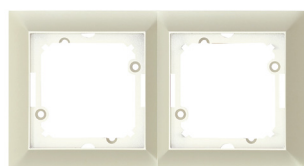

GXKP254 - P