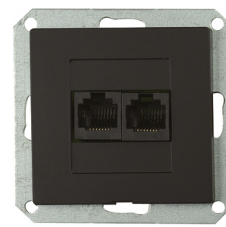

GXKP551 - N

	<b>S</b> srebrny GXKP1XX	<b>P</b> piaskowy GXKP2XX	<b>A</b> miedziany GXKP3XX	<b>G</b> grafitowy GXKP4XX	<b>N</b> czarny mat GXKP5XX	<b>C</b> beżowy GXKP6XX	Opis	
PREMIUM VP-1	GXKP115	GXKP215	GXKP315	GXKP415	GXKP515	GXKP615	Wyłącznik pojedynczy	1/10
PREMIUM VP-5	GXKP116	GXKP216	GXKP316	GXKP416	GXKP516	GXKP616	Wyłącznik 2-klawiszowy świecznikowy	1/10
PREMIUM VP-2/2	GXKP117	GXKP217	GXKP317	GXKP417	GXKP517	GXKP617	Wyłącznik 2-klawiszowy, 2-obwodowy	1/10
PREMIUM VP-6	GXKP118	GXKP218	GXKP318	GXKP418	GXKP518	GXKP618	Wyłącznik schodowy	1/10
PREMIUM VP-6/2	GXKP119	GXKP219	GXKP319	GXKP419	GXKP519	GXKP619	Wyłącznik schodowy podwójny	1/10
PREMIUM TLU	GXKP120	GXKP220	GXKP320	GXKP420	GXKP520	GXKP620	Wyłącznik uniwersalny zwierny światło/ dzwonek	1/10
PREMIUM VP-7	GXKP121	GXKP221	GXKP321	GXKP421	GXKP521	GXKP621	Wyłącznik krzyżowy	1/10
PREMIUM VP-2/1	GXKP122	GXKP222	GXKP322	GXKP422	GXKP522	GXKP622	Wyłącznik dwubiegunowy	1/10
PREMIUM VP-Z	GXKP123	GXKP223	GXKP323	GXKP423	GXKP523	GXKP623	Wyłącznik żaluzjowy	1/10
PREMIUM TL-Z	GXKP124	GXKP224	GXKP324	GXKP424	GXKP524	GXKP624	Wyłącznik żaluzjowy zwierny	1/10
PREMIUM VP-1/S	GXKP125	GXKP225	GXKP325	GXKP425	GXKP525	GXKP625	Wyłącznik pojedynczy z podświetleniem	1/10
PREMIUM VP-5/S	GXKP126	GXKP226	GXKP326	GXKP426	GXKP526	GXKP626	Wyłącznik 2-klawiszowy świecznikowy z podświetleniem	1/10
PREMIUM VP-2/2/S	GXKP127	GXKP227	GXKP327	GXKP427	GXKP527	GXKP627	Wyłącznik 2-klawiszowy, 2-obwodowy z podświetleniem	1/10
PREMIUM VP-6/S	GXKP128	GXKP228	GXKP328	GXKP428	GXKP528	GXKP628	Wyłącznik schodowy z podświetleniem	1/10
PREMIUM TLU/S	GXKP129	GXKP229	GXKP329	GXKP429	GXKP529	GXKP629	Wyłącznik zwierny światło z podświetleniem	1/10
PREMIUM VP-7/S	GXKP131	GXKP231	GXKP331	GXKP431	GXKP531	GXKP631	Wyłącznik krzyżowy z podświetleniem	1/10
PREMIUM VP-2/1/S	GXKP132	GXKP232	GXKP332	GXKP432	GXKP532	GXKP632	Wyłącznik dwubiegunowy z podświetleniem	1/10
PREMIUM VP-Z/S	GXKP133	GXKP233	GXKP333	GXKP433	GXKP533	GXKP633	Wyłącznik żaluzjowy z podświetleniem	1/10
PREMIUM TL-Z/S	GXKP134	GXKP234	GXKP334	GXKP434	GXKP534	GXKP634	Wyłącznik żaluzjowy zwierny z podświetleniem	1/10