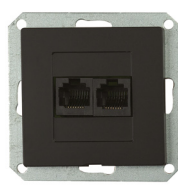

# PREMIUM COLOR MODUL

- Produkty serii PREMIUM w odmianach kolorystycznych – moduły są sprzedawane bez ramki w komplecie.

GXKP215

GXKP344

GXKP551

GXKP254

GXKP557

- Ramki kolorowe trzeba zakupić osobno. Istnieje możliwość dowolnego łączenia kolorów.