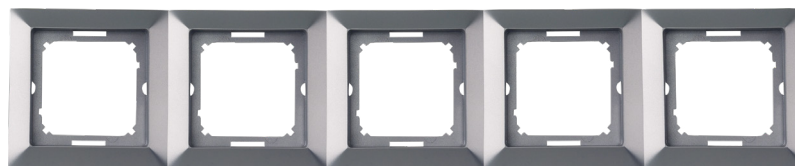

GXKP159 - S

	S srebrny GXKP1XX	P piaskowy GXKP2XX	A miedziany GXKP3XX	G grafitowy GXKP4XX	N czarny mat GXKP5XX	C beżowy GXKP6XX	Opis	
PREMIUM ZA-16	GXKP135	GXKP235	GXKP335	GXKP435	GXKP535	GXKP635	Gniazdo wtyczkowe pojedyncze 2P+Z	1/10
PREMIUM ZA-17 SCHUKO	GXKP136	GXKP236	GXKP336	GXKP436	GXKP536	GXKP636	Gniazdo wtyczkowe pojedyncze 2P+Z Schuko	1/10
PREMIUM ZA-16 CV	GXKP137	GXKP237	GXKP337	GXKP437	GXKP537	GXKP637	Gniazdo wtyczkowe pojedyncze p/t 2p+Z, 16A, 250V, bryzgoodp.	1/10
PREMIUM ZA-26	GXKP138	GXKP238	GXKP338	GXKP438	GXKP538	GXKP638	Gniazdo wtyczkowe podwójne 2x2P+Z	1/10
PREMIUM ZA-27 SCHUKO	GXKP139	GXKP239	GXKP339	GXKP439	GXKP539	GXKP639	Gniazdo wtyczkowe podwójne 2x2P+Z Schuko	1/10
PREMIUM DIM	GXKP140	GXKP240	GXKP340	GXKP440	GXKP540	GXKP640	Ściemniacz obrotowy 230V, 50Hz, Pmin:60W, Pmax:400W	1/5
PREMIUM K TV+R	GXKP141	GXKP241	GXKP341	GXKP441	GXKP541	GXKP641	Gniazdo abonенckie "RTV" końcowe 6db p/t	1/10
PREMIUM P TV+R	GXKP142	GXKP242	GXKP342	GXKP442	GXKP542	GXKP642	Gniazdo abon. "RTV" przelotowe p/t podstaw. 9db	1/10
PREMIUM K TV+R+S	GXKP143	GXKP243	GXKP343	GXKP443	GXKP543	GXKP643	Gniazdo abonенckie "RTV" satelitarne	1/10
PREMIUM 2 TV+R+S	GXKP144	GXKP244	GXKP344	GXKP444	GXKP544	GXKP644	Gniazdo abonенckie podwójne "RTV" satelitarne	1/10
PREMIUM P TV+R+S	GXKP145	GXKP245	GXKP345	GXKP445	GXKP545	GXKP645	Gniazdo abonенckie "RTV" satelitarne przelotowe	1/10
PREMIUM 1 PH 4pin	GXKP146	GXKP246	GXKP346	GXKP446	GXKP546	GXKP646	Gniazdo telefoniczne p/t 4pin zacisk krone LSA+	1/10
PREMIUM 1 PH 6pin	GXKP147	GXKP247	GXKP347	GXKP447	GXKP547	GXKP647	Gniazdo telefoniczne p/t 6pin zacisk krone LSA+	1/10
PREMIUM 1 PC	GXKP148	GXKP248	GXKP348	GXKP448	GXKP548	GXKP648	Gniazdo komputerowe p/t 8pin zacisk krone LSA+	1/10
PREMIUM 1 PC/6	GXKP149	GXKP249	GXKP349	GXKP449	GXKP549	GXKP649	Gniazdo komputer. p/t 8pin zacisk krone LSA+, Kat.6	1/10
PREMIUM 2 PC	GXKP150	GXKP250	GXKP350	GXKP450	GXKP550	GXKP650	Gniazdo komputer. p/t 2x8pin zacisk krone LSA+	1/10
PREMIUM 2 PC/6	GXKP151	GXKP251	GXKP351	GXKP451	GXKP551	GXKP651	Gniazdo komputer. p/t 2x8pin zacisk krone LSA+, Kat.6	1/10
PREMIUM 1 AU	GXKP152	GXKP252	GXKP352	GXKP452	GXKP552	GXKP652	Gniazdo kolumnowe pojedyncze	1/10
PREMIUM 2 AU	GXKP153	GXKP253	GXKP353	GXKP453	GXKP553	GXKP653	Gniazdo kolumnowe podwójne	1/10
PREMIUM 2USB	GXKP158	GXKP258	GXKP358	GXKP458	GXKP558	GXKP658	2x USB zásuvka (5V/2x max. 1A) z podświetleniem	1/5
PREMIUM 1 FR	GXKP157	GXKP257	GXKP357	GXKP457	GXKP557	GXKP657	Ramka jednokrotna	1/10
PREMIUM 2 FR	GXKP154	GXKP254	GXKP354	GXKP454	GXKP554	GXKP654	Ramka podwójna	1/10
PREMIUM 3 FR	GXKP155	GXKP255	GXKP355	GXKP455	GXKP555	GXKP655	Ramka potrójna	1/10
PREMIUM 4 FR	GXKP156	GXKP256	GXKP356	GXKP456	GXKP556	GXKP656	Ramka poczwórna	1/5
PREMIUM 5 FR	GXKP159	GXKP259	GXKP359	GXKP459	GXKP559	GXKP659	Ramka pięciokrotna	1/5

• Produkty serii PREMIUM COLOR MODUL wytwarzane są na zamówienie.