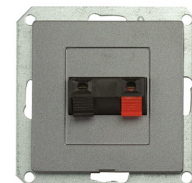

GXKP452 - G