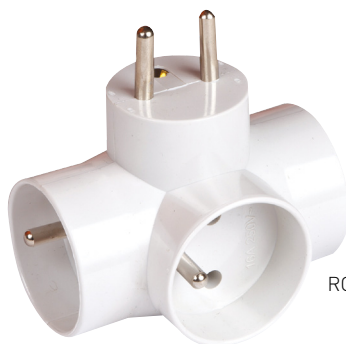

# RO

- ROZBOČKY
- R02-1 - Rozbočka typu 2x2P+Z/1x2P
- R03 - Rozbočka typu 3x2P+Z

R02-1

R03

				
R02-1	GX0S060	8592660103716	80	1/20
R03	GX0S061	8592660103723	85	1/20

# ZA / ZS

- ZÁSUVKY A ZÁSTRČKY
- ZA - zásuvka s ochranným kolíkem
- ZS - zástrčka s ochranným kolíkem

ZA

ZS

				
ZA	GX0S062	8592660103730	40	1/20
ZS	GX0S063	8592660103747	40	1/20