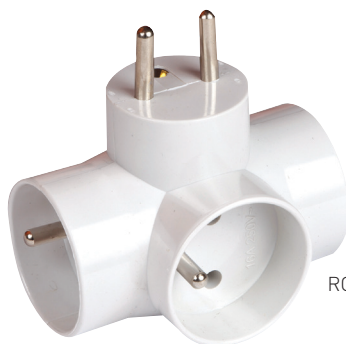

RO

- ROZBOČKY
- R02-1 - Rozbočka typu 2x2P+Z/1x2P
- R03 - Rozbočka typu 3x2P+Z

R02-1

R03

R02-1	GX0S060	8592660103716	80	1/20
R03	GX0S061	8592660103723	85	1/20

ZA / ZS

- ZÁSUVKY A ZÁSTRČKY
- ZA - zásuvka s ochranným kolíkom
- ZS - zástrčka s ochranným kolíkom

ZA

ZS

ZA	GX0S062	8592660103730	40	1/20
ZS	GX0S063	8592660103747	40	1/20