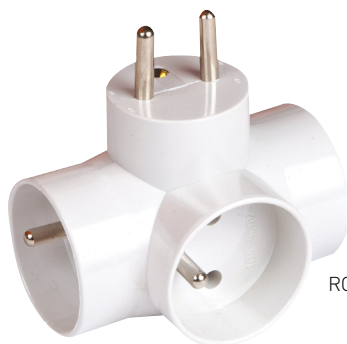

# RO

- ROZBOČKY
- R02-1 - Rozbočka typu 2x2P+Z/1x2P
- R03 - Rozbočka typu 3x2P+Z

R02-1

R03

				
R02-1	GX0S060	8592660103716	80	1/100
R03	GX0S061	8592660103723	85	1/100

# ZA / ZS

- ZÁSUVKY A ZÁSTRČKY
- ZA - zásuvka s ochranným kolíkom
- ZS - zástrčka s ochranným kolíkom

ZA

ZS

				
ZA	GX0S062	8592660103730	40	1/200
ZS	GX0S063	8592660103747	40	1/200