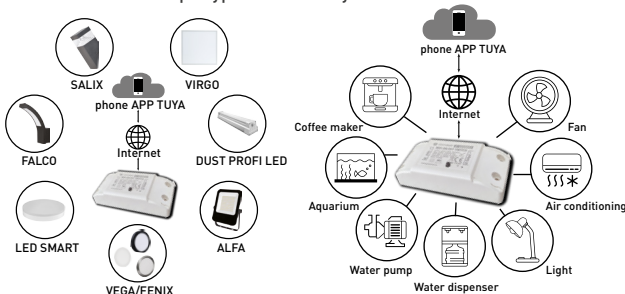

# WiFi LED CONTROLLER

- CHYTRÉ WiFi LED OVLADAČE
- WiFi RGB LED CONTROLLER slouží pro ovládání barevných „RGB“ LED pásků
- WiFi SINGLE COLOR LED CONTROLLER slouží pro ovládání jednobarevných LED pásků
- určeny ke vzdálenému ovládání za pomoci smartphonu, tabletu a podobně
- připojení přes stávající WiFi síť s možností vzdáleného ovládání pomocí mobilních dat
- kompatibilní se standardem IEEE 802.11 b/g/n (2,4GHz)
- ovládání ovladače přes aplikaci Tuya nebo Smart Life
- aplikace spolupracují se systémy Android a iOS
- možnost plynulé změny barvy světla (RGB) - platí pro GXSH071
- možnost stmívání v rozsahu 10-100%
- kompatibilní s hlasovými asistenty Amazon Alexa a Google Assistant
- další funkce aplikace:
  - plánovač pro nastavení času vypnutí i zapnutí
  - časovač pro nastavení času vypnutí
  - přednastavené režimy (čtení, práce, noc...)
  - přizpůsobení změny barev podle rytmu hudby (platí pro GXSH071)
  - tvorba skupin ovladačů
  - tvorba automatizovaných funkcí
  - nastavení chování po výpadku elektřiny

			EAN	PRI	SEC	Max. LOAD
WiFi RGB LED CONTROLLER			8592660139876	5-24V DC	5-24V DC	6A/CH
WiFi SINGLE COLOR LED CONTROLLER			8592660139883	5-24V DC	5-24V DC	6A/CH

# WiFi ON/OFF SWITCH

- CHYTRÝ JEDNOKANÁLOVÝ SPÍNAČ
- určen pro vzdálené ovládání spotřebičů (např. ventilátory, ohřívače) nebo osvětlení
- vzdálené ovládání za pomoci smartphonu, tabletu a podobně
- připojení přes stávající WiFi síť s možností vzdáleného ovládání pomocí mobilních dat
- kompatibilní se standardem IEEE 802.11 b/g/n (2,4GHz)
- ovládání ovladače přes aplikaci Tuya nebo Smart Life
- aplikace spolupracují se systémy Android a iOS
- kompatibilní s hlasovými asistenty Amazon Alexa a Google Assistant
- další funkce aplikace:
  - plánovač pro nastavení času vypnutí i zapnutí
  - časovač pro nastavení času vypnutí
  - tvorba skupin spínačů
  - tvorba automatizovaných funkcí
  - nastavení chování po výpadku elektřiny