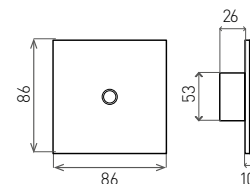

WiFi SWITCH White	GXSH040	8592660131627	color	Spínač jednobanální	Max. LOAD	135
WiFi 2SWITCH White	GXSH041	8592660131634	bilá	Spínač dvoubanální	2x 1000VA/5A	145
WiFi SWITCH Black	GXSH042	8592660131801	černá	Spínač jednobanální	1000VA/5A	135
WiFi 2SWITCH Black	GXSH043	8592660131818	černá	Spínač dvoubanální	2x 1000VA/5A	145