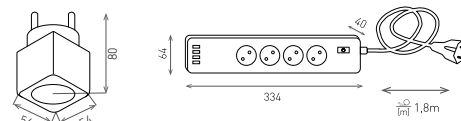

WiFi 4SOC 4USB	GXSH022	8592660131542	4x FRENCH zásuvka, 4x USB	Max. LOAD	USB OUTPUT	580	1/20
WiFi 4SOC SCHUKO 4USB	GXSH023	8592660131559	4x SCHUKO zásuvka, 4x USB	2400VA/10A	5V DC/max. 2,4A (4x1A)	580	1/20
WiFi SOC S	GXSH026	8592660131580	1x FRENCH zásuvka	3500VA/16A	-	85	1/50
WiFi SOC SCHUKO S	GXSH027	8592660131597	1x SCHUKO zásuvka	3500VA/16A	-	85	1/50

WiFi

SMART HOME