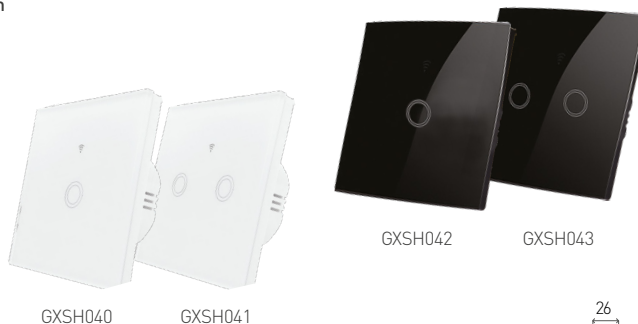

WiFi SWITCH

- SMART SPÍNAČE
- určené k montáži do instalačních krabic, při použití minimálně 3 vodičů (vstupní L, N a výstupní L1, případně L2)
- dostupné ve variantách 1 a 2 kanálové
- určeny ke vzdálenému ovládní prostřednictvím smartphonu, tabletu a podobně
- připojení přes stávající WiFi síť s možností vzdáleného ovládní prostřednictvím mobilních dat
- kompatibilní se standardem IEEE 802.11 b/g/n (2,4GHz)
- ovládní spínačů přes aplikaci Tuya nebo Smart Life
- aplikace spolupracují se systémy Android a iOS
- skleněná plocha vybavena dotykovými tlačítky s nočním podsvícením
- kompatibilní s hlasovými asistenty Amazon Alexa a Google Assistant
- další funkce aplikace:
 - plánovač pro nastavení času vypnutí i zapnutí
 - časovač pro nastavení času vypnutí
 - tvorba automatizovaných funkcí
 - samostatné programování pro každý kanál
 - tvorba skupin vypínačů
 - ovládní jednoho zařízení více vypínači (napodobení funkce schodišťového a křížového vypínače)

WiFi SWITCH White	GXSH040	8592660131627	color	Spínač jednobanální	Max. LOAD	135
WiFi 2SWITCH White	GXSH041	8592660131634	bilá	Spínač dvoubanální	2x 1000VA/5A	145
WiFi SWITCH Black	GXSH042	8592660131801	černá	Spínač jednobanální	1000VA/5A	135
WiFi 2SWITCH Black	GXSH043	8592660131818	černá	Spínač dvoubanální	2x 1000VA/5A	145

WiFi 4SOC 4USB	GXSH022	8592660131542	4x FRENCH zásuvka, 4x USB	Max. LOAD	USB OUTPUT	580	1/20
WiFi 4SOC SCHUKO 4USB	GXSH023	8592660131559	4x SCHUKO zásuvka, 4x USB	2400VA/10A	5V DC/max. 2,4A (4x1A)	580	1/20
WiFi SOC S	GXSH026	8592660131580	1x FRENCH zásuvka	3500VA/16A	-	85	1/50
WiFi SOC SCHUKO S	GXSH027	8592660131597	1x SCHUKO zásuvka	3500VA/16A	-	85	1/50