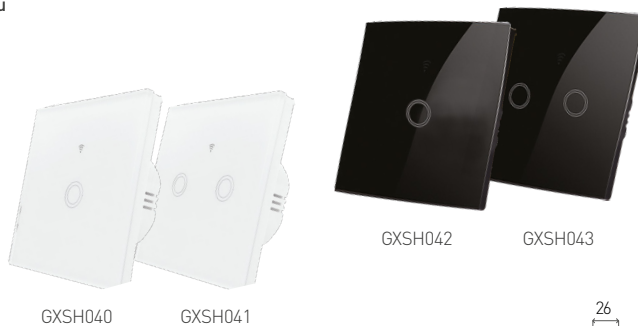

WiFi SWITCH

- SMART SPÍNAČE
- určené k montáži do instalačných krabíc, pri použití minimálne 3 vodičov (vstupný L, N a výstupný L1, prípadne L2)
- dostupné vo variantoch 1 a 2 kanálové
- určené k vzdialenému ovládaniu za pomoci smartfónu, tabletu a podobne
- pripojenie cez existujúcu WiFi sieť s možnosťou vzdialeného ovládania pomocou mobilných dát
- kompatibilné so štandardom IEEE 802.11 b / g / n (2,4GHz)
- ovládanie spínačov cez aplikáciu Tuya alebo Smart Life
- aplikácia spolupracuje so systémami Android a iOS
- sklenená plocha vybavená dotykovými tlačidlami s nočným podsvietením
- kompatibilné s hlasovými asistentmi Amazon Alexa a Google Assistant
- ďalšie funkcie aplikácie:
 - plánovač pre nastavenie času vypnutia aj zapnutia
 - časovač pre nastavenie času vypnutia
 - tvorba automatizovaných funkcií
 - samostatné programovanie pre každý kanál
 - tvorba skupín vypínačov
 - ovládanie jedného zariadenia viacerými vypínačmi (napodobnenie funkcie schodiskového a krížového vypínača)

WiFi SWITCH White	GXSH040	8592660131627	biela	Spínač jednokanálový	1000VA/5A	135
WiFi 2SWITCH White	GXSH041	8592660131634	biela	Spínač dvoukanálový	2x 1000VA/5A	145
WiFi SWITCH Black	GXSH042	8592660131801	čierna	Spínač jednokanálový	1000VA/5A	135
WiFi 2SWITCH Black	GXSH043	8592660131818	čierna	Spínač dvoukanálový	2x 1000VA/5A	145

WiFi 4SOC 4USB	GXSH022	8592660131542	4x FRENCH zásuvka, 4x USB	2400VA/10A	5V DC/max. 2,4A [4x1A]	580	1/20
WiFi 4SOC SCHUKO 4USB	GXSH023	8592660131559	4x SCHUKO zásuvka, 4x USB	2400VA/10A	5V DC/max. 2,4A [4x1A]	580	1/20
WiFi SOC S	GXSH026	8592660131580	1x FRENCH zásuvka	3500VA/16A	-	85	1/50
WiFi SOC SCHUKO S	GXSH027	8592660131597	1x SCHUKO zásuvka	3500VA/16A	-	85	1/50