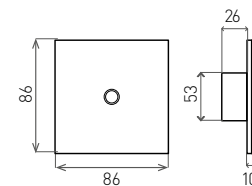

WiFi SWITCH White	GXSH040	8592660131627	biela	Spínač jednokanálový	1000VA/5A	135
WiFi 2SWITCH White	GXSH041	8592660131634	biela	Spínač dvoukanálový	2x 1000VA/5A	145
WiFi SWITCH Black	GXSH042	8592660131801	čierna	Spínač jednokanálový	1000VA/5A	135
WiFi 2SWITCH Black	GXSH043	8592660131818	čierna	Spínač dvoukanálový	2x 1000VA/5A	145