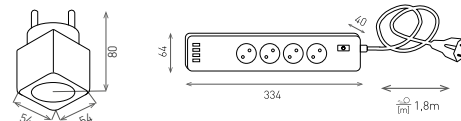

WiFi 4SOC 4USB	GXSH022	8592660131542	4x FRENCH zásuvka, 4x USB	2400VA/10A	5V DC/max. 2,4A [4x1A]	580	1/20
WiFi 4SOC SCHUKO 4USB	GXSH023	8592660131559	4x SCHUKO zásuvka, 4x USB	2400VA/10A	5V DC/max. 2,4A [4x1A]	580	1/20
WiFi SOC S	GXSH026	8592660131580	1x FRENCH zásuvka	3500VA/16A	-	85	1/50
WiFi SOC SCHUKO S	GXSH027	8592660131597	1x SCHUKO zásuvka	3500VA/16A	-	85	1/50

WiFi

SMART HOME