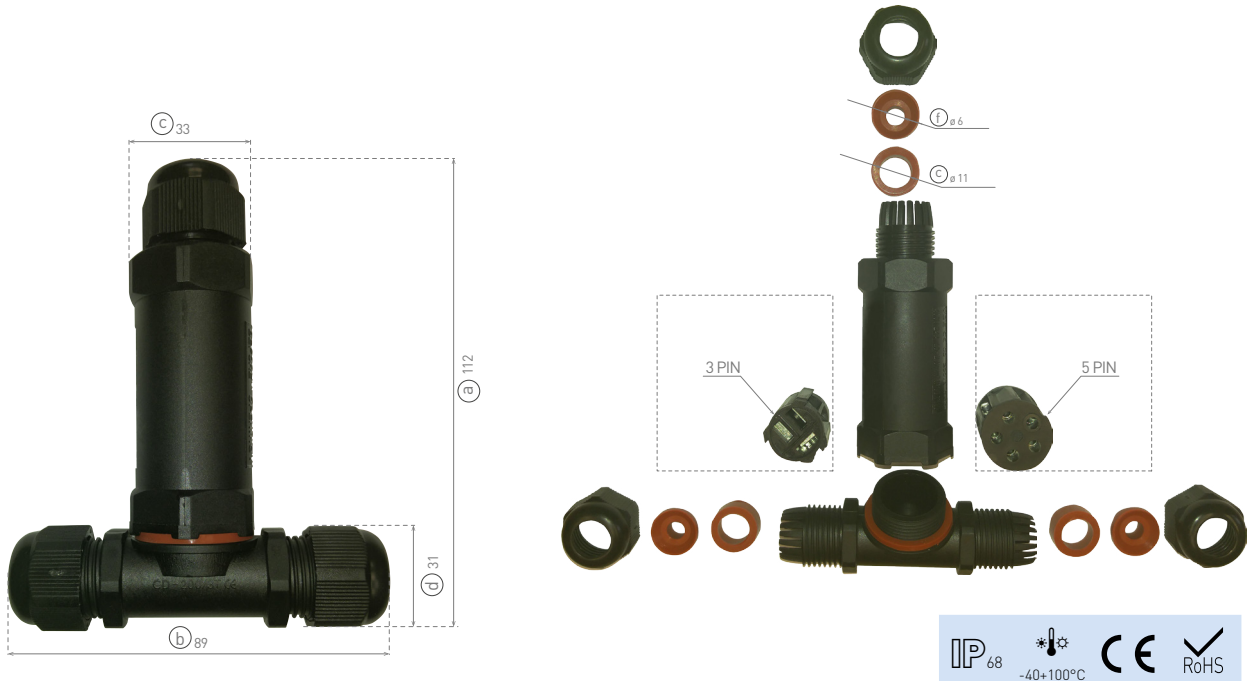

CSJ IP68 T

- PREPOJOVACIE PRÍSLUŠENSTVO
- materiál: polyamid PA66
- vhodné pre vonkajšie použitie
- IP68 káblová vodotesná spojka tvaru T

			PIN		\overleftarrow{a} [mm]	\overleftarrow{b} [mm]	\overleftarrow{c} [mm]	\overleftarrow{d} [mm]	\overleftarrow{e} [mm]	\overleftarrow{f} [mm]	
CSJ IP68 T 3x1,5	GXSP004	8592660118017	3	1,0 – 1,5mm ²	112	89	33	31	11	6	10/200
CSJ IP68 T 5x1,5	GXSP005	8592660118024	5	1,0 – 1,5mm ²	112	89	33	31	11	6	10/200

SCSJ IP68

- PREPOJOVACIE PRÍSLUŠENSTVO
- materiál: polyamid (PA66) + polykarbonát (PC)
- pre uľahčenie inštalácie svietidiel
- IP68 káblová vodotesná spojka
- vhodné pre vonkajšie použitie

			PIN		\overleftarrow{a} [mm]	\overleftarrow{b} [mm]	
SCSJ IP68 3x2,5	GXSP020	8592660118147	3	2,5mm ²	83	30	10/200