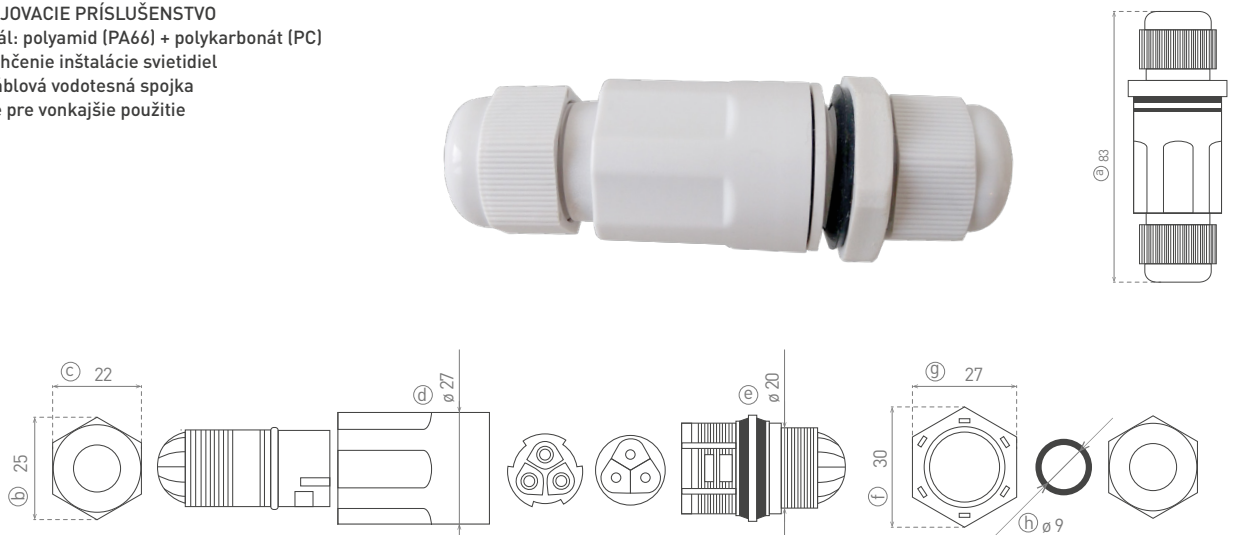

CSJ IP68 T

- PREPOJOVACIE PRÍSLUŠENSTVO
- materiál: polyamid PA66
- vhodné pre vonkajšie použitie
- IP68 káblová vodotesná spojka tvaru T

			PIN		\overleftarrow{a} [mm]	\overleftarrow{b} [mm]	\overleftarrow{c} [mm]	\overleftarrow{d} [mm]	\overleftarrow{e} [mm]	\overleftarrow{f} [mm]	
CSJ IP68 T 3x1,5	GXSP004	8592660118017	3	1,0 – 1,5mm ²	112	89	33	31	11	6	10/200
CSJ IP68 T 5x1,5	GXSP005	8592660118024	5	1,0 – 1,5mm ²	112	89	33	31	11	6	10/200

SCSJ IP68

- PREPOJOVACIE PRÍSLUŠENSTVO
- materiál: polyamid (PA66) + polykarbonát (PC)
- pre uľahčenie inštalácie svietidiel
- IP68 káblová vodotesná spojka
- vhodné pre vonkajšie použitie

			PIN		\overleftarrow{a} [mm]	\overleftarrow{b} [mm]	
SCSJ IP68 3x2,5	GXSP020	8592660118147	3	2,5mm ²	83	30	10/200