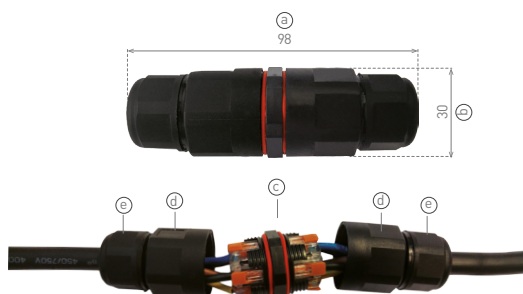

CTC IP68

- PREPOJOVACIE PRÍSLUŠENSTVO
- materiál: polyamid PA66
- vhodné pre vonkajšie použitie
- IP68 káblová vodotesná spojka
- bezskrútková svorkovnice

GXSP007

GXSP008

GXSP006

			EAN	PIN		\overleftarrow{a} [mm]	\overleftarrow{b} [mm]	c	d	e	
CTC IP68 5x1,5		GXSP006	8592660123981	5	0,75 – 1,5mm ²	98	30	M28	M28	M24	10/300
CTC IP68 3x1,5		GXSP007	8592660123998	3	0,75 – 1,5mm ²	85	26	M24	M24	M24	10/300
CTC-D IP68 3x1,5		GXSP008	8592660124001	3	0,75 – 1,5mm ²	105	30	-	M28	M24	10/300

ELEKTROINŠTALAČNÝ MATERIÁL

CSJ IP68

- PREPOJOVACIE PRÍSLUŠENSTVO
- materiál: polyamid PA66
- vhodné pre vonkajšie použitie
- IP68 káblová vodotesná spojka

			EAN	PIN		\overleftarrow{a} [mm]	\overleftarrow{b} [mm]	\overleftarrow{c} [mm]	\overleftarrow{d} [mm]	\overleftarrow{e} [mm]	\overleftarrow{f} [mm]	
CSJ IP68 2x1,5		GXSP001	8592660117980	2	0,75 – 1,5mm ²	77	26	7	M20x1.5	11	6	10/500
CSJ IP68 3x1,5		GXSP002	8592660117997	3	0,75 – 1,5mm ²	77	26	7	M20x1.5	11	6	10/500
CSJ IP68 5x1,5		GXSP003	8592660118000	5	1,0 – 1,5mm ²	112	33	12	M25x1.5	11	6	10/400