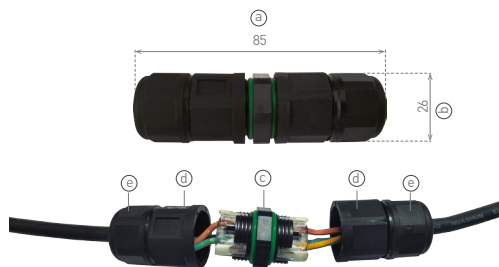

CTC IP68

- PREPOJOVACIE PRÍSLUŠENSTVO
- materiál: polyamid PA66
- vhodné pre vonkajšie použitie
- IP68 káblová vodotesná spojka
- bezskrútková svorkovnice

GXSP007

GXSP008

GXSP006

			EAN	PIN		\overleftarrow{a} [mm]	\overleftarrow{b} [mm]	c	d	e	
CTC IP68 5x1,5		GXSP006	8592660123981	5	0,75 – 1,5mm ²	98	30	M28	M28	M24	10/300
CTC IP68 3x1,5		GXSP007	8592660123998	3	0,75 – 1,5mm ²	85	26	M24	M24	M24	10/300
CTC-D IP68 3x1,5		GXSP008	8592660124001	3	0,75 – 1,5mm ²	105	30	-	M28	M24	10/300

ELEKTROINŠTALAČNÝ MATERIÁL

CSJ IP68

- PREPOJOVACIE PRÍSLUŠENSTVO
- materiál: polyamid PA66
- vhodné pre vonkajšie použitie
- IP68 káblová vodotesná spojka

			EAN	PIN		\overleftarrow{a} [mm]	\overleftarrow{b} [mm]	\overleftarrow{c} [mm]	\overleftarrow{d} [mm]	\overleftarrow{e} [mm]	\overleftarrow{f} [mm]	
CSJ IP68 2x1,5		GXSP001	8592660117980	2	0,75 – 1,5mm ²	77	26	7	M20x1.5	11	6	10/500
CSJ IP68 3x1,5		GXSP002	8592660117997	3	0,75 – 1,5mm ²	77	26	7	M20x1.5	11	6	10/500
CSJ IP68 5x1,5		GXSP003	8592660118000	5	1,0 – 1,5mm ²	112	33	12	M25x1.5	11	6	10/400