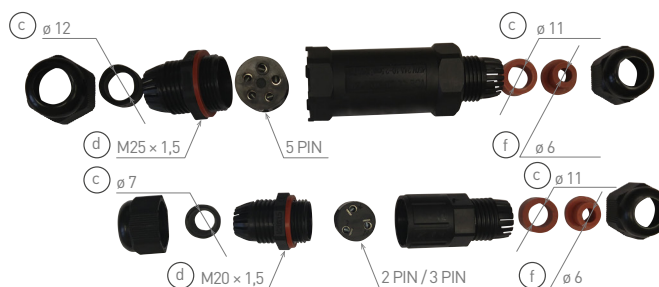

CTC IP68

- PREPOJOVACIE PRÍSLUŠENSTVO
- materiál: polyamid PA66
- vhodné pre vonkajšie použitie
- IP68 káblová vodotesná spojka
- bezskrútková svorkovnice

GXSP007

GXSP008

GXSP006

			EAN	PIN		\overleftarrow{a} [mm]	\overleftarrow{b} [mm]	c	d	e	
CTC IP68 5x1,5		GXSP006	8592660123981	5	0,75 – 1,5mm ²	98	30	M28	M28	M24	10/300
CTC IP68 3x1,5		GXSP007	8592660123998	3	0,75 – 1,5mm ²	85	26	M24	M24	M24	10/300
CTC-D IP68 3x1,5		GXSP008	8592660124001	3	0,75 – 1,5mm ²	105	30	-	M28	M24	10/300

ELEKTROINŠTALAČNÝ MATERIÁL

CSJ IP68

- PREPOJOVACIE PRÍSLUŠENSTVO
- materiál: polyamid PA66
- vhodné pre vonkajšie použitie
- IP68 káblová vodotesná spojka

			EAN	PIN		\overleftarrow{a} [mm]	\overleftarrow{b} [mm]	\overleftarrow{c} [mm]	\overleftarrow{d} [mm]	\overleftarrow{e} [mm]	\overleftarrow{f} [mm]	
CSJ IP68 2x1,5		GXSP001	8592660117980	2	0,75 – 1,5mm ²	77	26	7	M20x1.5	11	6	10/500
CSJ IP68 3x1,5		GXSP002	8592660117997	3	0,75 – 1,5mm ²	77	26	7	M20x1.5	11	6	10/500
CSJ IP68 5x1,5		GXSP003	8592660118000	5	1,0 – 1,5mm ²	112	33	12	M25x1.5	11	6	10/400