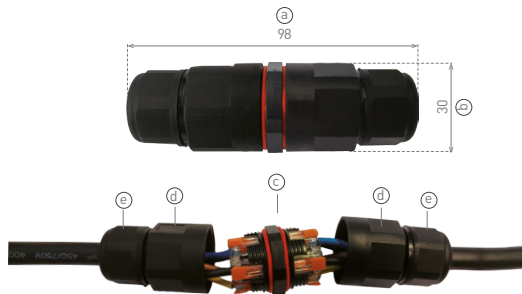

CTC IP68

- PROPOJOVACÍ PŘÍSLUŠENSTVÍ
- materiál: polyamid PA66
- vhodné pro venkovní použití
- IP68 kabelová vodotěsná spojka
- bezšroubová svorkovnice

GXSP007

GXSP008

GXSP006

				PIN		\overleftarrow{a} [mm]	\overleftarrow{b} [mm]	c	d	e	
CTC IP68 5x1,5		GXSP006	8592660123981	5	0,75 – 1,5mm ²	98	30	M28	M28	M24	10/300
CTC IP68 3x1,5		GXSP007	8592660123998	3	0,75 – 1,5mm ²	85	26	M24	M24	M24	10/300
CTC-D IP68 3x1,5		GXSP008	8592660124001	3	0,75 – 1,5mm ²	105	30	-	M28	M24	10/300

ELEKTROINSTALAČNÍ MATERIÁL

CSJ IP68

- PROPOJOVACÍ PŘÍSLUŠENSTVÍ
- materiál: polyamid PA66
- vhodné pro venkovní použití
- IP68 kabelová vodotěsná spojka

				PIN		\overleftarrow{a} [mm]	\overleftarrow{b} [mm]	\overleftarrow{c} [mm]	\overleftarrow{d} [mm]	\overleftarrow{e} [mm]	\overleftarrow{f} [mm]	
CSJ IP68 2x1,5		GXSP001	8592660117980	2	0,75 – 1,5mm ²	77	26	7	M20x1.5	11	6	10/500
CSJ IP68 3x1,5		GXSP002	8592660117997	3	0,75 – 1,5mm ²	77	26	7	M20x1.5	11	6	10/500
CSJ IP68 5x1,5		GXSP003	8592660118000	5	1,0 – 1,5mm ²	112	33	12	M25x1.5	11	6	10/400