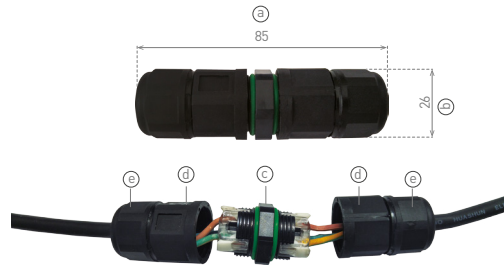

CTC IP68

- PROPOJOVACÍ PŘÍSLUŠENSTVÍ
- materiál: polyamid PA66
- vhodné pro venkovní použití
- IP68 kabelová vodotěsná spojka
- bezšroubová svorkovnice

GXSP007

GXSP008

GXSP006

				PIN		\overleftarrow{a} [mm]	\overleftarrow{b} [mm]	c	d	e	
CTC IP68 5x1,5		GXSP006	8592660123981	5	0,75 – 1,5mm ²	98	30	M28	M28	M24	10/300
CTC IP68 3x1,5		GXSP007	8592660123998	3	0,75 – 1,5mm ²	85	26	M24	M24	M24	10/300
CTC-D IP68 3x1,5		GXSP008	8592660124001	3	0,75 – 1,5mm ²	105	30	-	M28	M24	10/300

ELEKTROINSTALAČNÍ MATERIÁL

CSJ IP68

- PROPOJOVACÍ PŘÍSLUŠENSTVÍ
- materiál: polyamid PA66
- vhodné pro venkovní použití
- IP68 kabelová vodotěsná spojka

				PIN		\overleftarrow{a} [mm]	\overleftarrow{b} [mm]	\overleftarrow{c} [mm]	\overleftarrow{d} [mm]	\overleftarrow{e} [mm]	\overleftarrow{f} [mm]	
CSJ IP68 2x1,5		GXSP001	8592660117980	2	0,75 – 1,5mm ²	77	26	7	M20x1.5	11	6	10/500
CSJ IP68 3x1,5		GXSP002	8592660117997	3	0,75 – 1,5mm ²	77	26	7	M20x1.5	11	6	10/500
CSJ IP68 5x1,5		GXSP003	8592660118000	5	1,0 – 1,5mm ²	112	33	12	M25x1.5	11	6	10/400