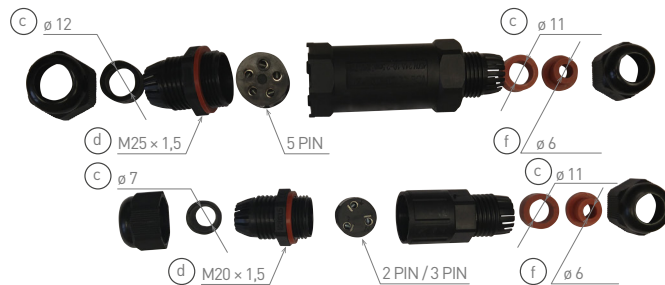

CTC IP68

- PROPOJOVACÍ PŘÍSLUŠENSTVÍ
- materiál: polyamid PA66
- vhodné pro venkovní použití
- IP68 kabelová vodotěsná spojka
- bezšroubová svorkovnice

GXSP007

GXSP008

GXSP006

				PIN		\overleftarrow{a} [mm]	\overleftarrow{b} [mm]	c	d	e	
CTC IP68 5x1,5		GXSP006	8592660123981	5	0,75 – 1,5mm ²	98	30	M28	M28	M24	10/300
CTC IP68 3x1,5		GXSP007	8592660123998	3	0,75 – 1,5mm ²	85	26	M24	M24	M24	10/300
CTC-D IP68 3x1,5		GXSP008	8592660124001	3	0,75 – 1,5mm ²	105	30	-	M28	M24	10/300

ELEKTROINSTALAČNÍ MATERIÁL

CSJ IP68

- PROPOJOVACÍ PŘÍSLUŠENSTVÍ
- materiál: polyamid PA66
- vhodné pro venkovní použití
- IP68 kabelová vodotěsná spojka

				PIN		\overleftarrow{a} [mm]	\overleftarrow{b} [mm]	\overleftarrow{c} [mm]	\overleftarrow{d} [mm]	\overleftarrow{e} [mm]	\overleftarrow{f} [mm]	
CSJ IP68 2x1,5		GXSP001	8592660117980	2	0,75 – 1,5mm ²	77	26	7	M20x1.5	11	6	10/500
CSJ IP68 3x1,5		GXSP002	8592660117997	3	0,75 – 1,5mm ²	77	26	7	M20x1.5	11	6	10/500
CSJ IP68 5x1,5		GXSP003	8592660118000	5	1,0 – 1,5mm ²	112	33	12	M25x1.5	11	6	10/400