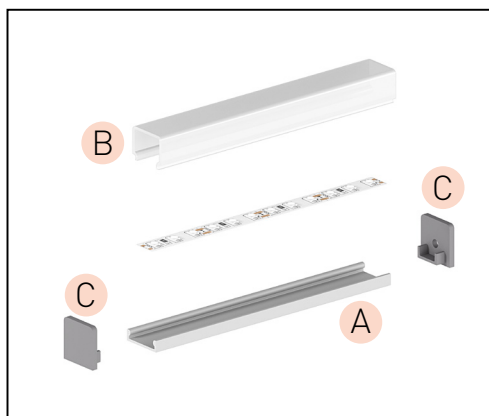

## D BR - PROFIL

- plastové nebo kovové montážní klipy pro snadnou instalaci k podkladu

	BR metal PROFIL (ZB)	GXLP026	8592660111827	kovový	25
	BR plastic PROFIL (ZD)	GXLP454	8592660129969	plast	25

(\*) Varianty dodávané na objednávku.

# PROFIL "E1"

- velmi nízký profil určený především pro povrchovou montáž
- nejčastěji používaný profil se širokou škálou aplikací, například při osvětlení interiéru a výrobě nábytku
- tento profil se také často používá bez ochranného krytu a plastových koncovek
- šířka LED pásku: až 12 mm