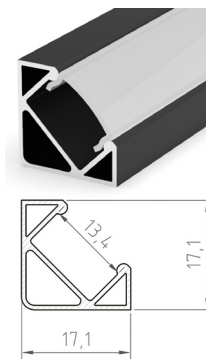

PROFIL "V"

- rohový profil se sklonem LED pásku 45°
- pro použití v rohu nábytku nebo stěn
- šířka LED pásku: až 12 mm

A AL - PROFIL

- profil je vyroben kompletně z hliníku a je k dispozici ve více variantách o délce 1m (*) a 2m

	AL-PROFIL (V) SR 1m	GXLP061	8592660129273	hliník	stříbrný elox	1	20
	AL-PROFIL (V) SR 2m	GXLP012	8592660111681	hliník	stříbrný elox	2	20
	AL-PROFIL (V) W 1m	GXLP063	8592660129280	hliník	bílý lakovaný	1	20
	AL-PROFIL (V) W 2m	GXLP064	8592660129297	hliník	bílý lakovaný	2	20
	AL-PROFIL (V) B 1m	GXLP065	8592660129303	hliník	černý lakovaný	1	20
	AL-PROFIL (V) B 2m	GXLP066	8592660129310	hliník	černý lakovaný	2	20

B CV - PROFIL

- difuzor z vysoce odolného polykarbonátu k dispozici v několika variantách o délce 1m (*) a 2m

	CV-PROFIL (XA) ML 1m	GXLP201	8592660129679	PC	mléčný	1	50	
	CV-PROFIL (XA) ML 2m	GXLP016	8592660111728	PC	mléčný	2	50	
	CV-PROFIL (XA) CL 1m	GXLP203	8592660129686	PC	čirý	1	50	
	CV-PROFIL (XA) CL 2m	GXLP014	8592660111704	PC	čirý	2	50	
	CV-PROFIL (XB) ML/P 1m	GXLP211	8592660129693	PC	mléčný	1	50	
	CV-PROFIL (XB) ML/P 2m	GXLP212	8592660129709	PC	mléčný	2	50	

C EC - PROFIL

* Alternativně lze použít difuzory s plochým čelem řady (XF) zobrazené na kartě s profily řady (F3)

- plastové koncovky dostupné v několika barvách
- balení 2ks v sadě (jedna bez otvoru, druhá s otvorem umožňujícím připojení k napájení)

	EC-PROFIL (YB) GR	GXLP311	8592660130750	plast	šedá	25
	EC-PROFIL (YB) W	GXLP312	8592660129785	plast	bílá	25
	EC-PROFIL (YB) B	GXLP313	8592660129792	plast	černá	25

D BR - PROFIL

- plastové nebo kovové montážní klipy pro snadnou instalaci k podkladu

	BR metal PROFIL (ZA)	GXLP451	8592660129952	kovový	25
	BR plastic PROFIL (ZC)	GXLP027	8592660111834	plast	25

(*) Varianty dodávané na objednávku.