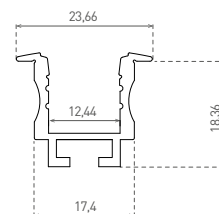

PROFIL "R"

- vestavný hliníkový profil pro LED pásky
- určen pro zapaštěnou montáž do sádkkartonu
- uchycení pomocí pružinových úchyťů
- lze nainstalovat i do kuchyní, nábytku apod.

A AL - PROFIL

- profil je vyroben kompletně z hliníku a je k dispozici ve více variantách o délce 2m

			 EAN		 color	 [m]
	AL-PROFIL R	GXLP013A	8592660130514	hliník	stříbrný elox	2

B CV - PROFIL

- difuzor z vysoce odolného polykarbonátu

			 EAN		 color	 [m]
	CV-PROFIL CL R	GXLP029A	8592660130675	PC	čirý	2
	CV-PROFIL ML R	GXLP030A	8592660130682	PC	mlečný	2

C EC - PROFIL

- KONCOVKY
- materiál: plast
- dostupné ve 2 verzích:
  - bez otvoru pro napájecí kabel/konektor
  - s otvorem pro napájecí kabel/konektor (+H)

			 EAN		 color
	EC-PROFIL R	GXLP023A	8592660130613	plast	bílá
	EC-PROFIL R (H)	GXLP024A	8592660130620	plast	bílá

D BR - PROFIL

- pružinový úchyt

			 EAN	
	BR metal PROFIL R	GXLP025A	8592660130637	kovový