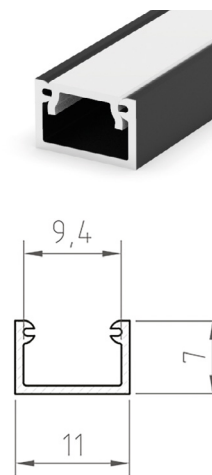

PROFIL "E2"

- užší verze profilu „E“, která je určena především pro povrchovou montáž
- umožňuje vytvořit decentní linii světla s úzkým vyzařováním
- šířka LED pásku: do 8 mm

A AL - PROFIL

- profil je vyroben kompletně z hliníku a je k dispozici ve více variantách o délce 1m (*) a 2m

	AL-PROFIL (E2) SR 1m	GXLP081	8592660129396	hliník	stříbrný elox	1	20
	AL-PROFIL (E2) SR 2m	GXLP082	8592660129402	hliník	stříbrný elox	2	20
	AL-PROFIL (E2) W 1m	GXLP083	8592660129419	hliník	bílý lakovaný	1	20
	AL-PROFIL (E2) W 2m	GXLP084	8592660129426	hliník	bílý lakovaný	2	20
	AL-PROFIL (E2) B 1m	GXLP085	8592660129433	hliník	černý lakovaný	1	20
	AL-PROFIL (E2) B 2m	GXLP086	8592660129440	hliník	černý lakovaný	2	20

B CV - PROFIL

- difuzor z vysoce odolného polykarbonátu k dispozici v několika variantách o délce 1m (*) a 2m

		CV-PROFIL (XD) ML 1m	GXLP221	8592660129716	PC	mléčný	1	100
		CV-PROFIL (XD) ML 2m	GXLP030	8592660111933	PC	mléčný	2	100
		CV-PROFIL (XD) CL 1m	GXLP223	8592660129723	PC	čirý	1	100
		CV-PROFIL (XD) CL 2m	GXLP029	8592660111926	PC	čirý	2	100

C EC - PROFIL

- plastové koncovky dostupné v několika barvách
- balení 2ks v sadě (jedna bez otvoru, druhá s otvorem umožňujícím připojení k napájení)

	EC-PROFIL (YE) GR	GXLP331	8592660129822	plast	šedá	25
	EC-PROFIL (YE) W	GXLP332	8592660129839	plast	bílá	25
	EC-PROFIL (YE) B	GXLP333	8592660129846	plast	černá	25

(*) Varianty dodávané na objednávku.