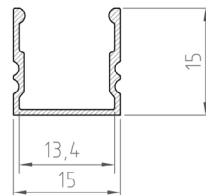

PROFIL "E3"

- vyšší profil určený především pro povrchovou montáž
- umožňuje vytvořit, zejména společně s mléčným difuzorem, jednotnou linii světla - bez viditelných LED světelných bodů
- šířka LED pásky: až 12 mm

A AL - PROFIL

- profil je vyroben kompletně z hliníku a je k dispozici ve více variantách o délce 1m (*) a 2m

	AL-PROFIL (E3) SR 1m	GXLP101	8592660129518	hliník	stříbrný elox	1	20
	AL-PROFIL (E3) SR 2m	GXLP102	8592660129525	hliník	stříbrný elox	2	20
	AL-PROFIL (E3) W 1m	GXLP103	8592660129532	hliník	bílý lakovaný	1	20
	AL-PROFIL (E3) W 2m	GXLP104	8592660129549	hliník	bílý lakovaný	2	20
	AL-PROFIL (E3) B 1m	GXLP105	8592660129556	hliník	černý lakovaný	1	20
	AL-PROFIL (E3) B 2m	GXLP106	8592660129563	hliník	černý lakovaný	2	20

B CV - PROFIL

- difuzor z vysoce odolného polykarbonátu k dispozici v několika variantách o délce 1m (*) a 2m

		CV-PROFIL (XA) ML 1m	GXLP201	8592660129679	PC	mléčný	1	50
		CV-PROFIL (XA) ML 2m	GXLP016	8592660111728	PC	mléčný	2	50
		CV-PROFIL (XA) CL 1m	GXLP203	8592660129686	PC	čirý	1	50
		CV-PROFIL (XA) CL 2m	GXLP014	8592660111704	PC	čirý	2	50
		CV-PROFIL (XB) ML/P 1m	GXLP211	8592660129693	PC	mléčný	1	50
		CV-PROFIL (XB) ML/P 2m	GXLP212	8592660129709	PC	mléčný	2	50

* Alternativně lze použít difuzory s plochým čelem řady (XF) zobrazené na kartě s profily řady (F3)

C EC - PROFIL

- plastové koncovky dostupné v několika barvách - balení 2ks v sadě (jedna bez otvoru, druhá s otvorem umožňujícím připojení k napájení)

	EC-PROFIL (YF) GR	GXLP351	8592660129884	plast	šedá	25
	EC-PROFIL (YF) W	GXLP352	8592660129891	plast	bílá	25
	EC-PROFIL (YF) B	GXLP353	8592660129907	plast	černá	25

D BR - PROFIL

- plastové nebo kovové montážní klipy pro snadnou instalaci k podkladu

	BR plastic PROFIL (ZD)	GXLP454	8592660129969	plast	25

(*) Varianty dodávané na objednávku.