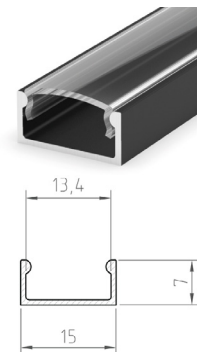

# PROFIL "E"

- standardní profil určený především pro povrchovou montáž
- nejuniverzálnější profil se širokou škálou aplikací, například při osvětlení interiérů a výrobě nábytku
- šířka LED pásku: až 12 mm

## A AL - PROFIL

- profil je vyroben kompletně z hliníku a je k dispozici ve více variantách o délce 1m (\*) a 2m

					color		
	AL-PROFIL (E) SR 1m	GXLP071	8592660129327	hliník	stříbrný elox	1	20
	AL-PROFIL (E) SR 2m	GXLP011	8592660111674	hliník	stříbrný elox	2	20
	AL-PROFIL (E) W 1m	GXLP073	8592660129334	hliník	bílý lakovaný	1	20
	AL-PROFIL (E) W 2m	GXLP074	8592660129341	hliník	bílý lakovaný	2	20
	AL-PROFIL (E) B 1m	GXLP075	8592660129358	hliník	černý lakovaný	1	20
	AL-PROFIL (E) B 2m	GXLP076	8592660129365	hliník	černý lakovaný	2	20
	AL-PROFIL (E) AL 1m	GXLP077	8592660129372	hliník	hliník	1	20
	AL-PROFIL (E) AL 2m	GXLP078	8592660129389	hliník	hliník	2	20