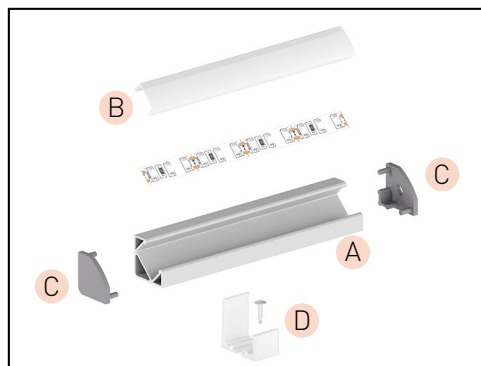

PROFIL "V"

- rohový profil se sklonem LED pásku 45°
- pro použití v rohu nábytku nebo stěn
- šířka LED pásku: až 12 mm

A AL - PROFIL

- profil je vyroben kompletně z hliníku a je k dispozici ve více variantách o délce 1m (*) a 2m

	AL-PROFIL (V) SR 1m	GXLP061	8592660129273	hliník	stříbrný elox	1	20
	AL-PROFIL (V) SR 2m	GXLP012	8592660111681	hliník	stříbrný elox	2	20
	AL-PROFIL (V) W 1m	GXLP063	8592660129280	hliník	bílý lakovaný	1	20
	AL-PROFIL (V) W 2m	GXLP064	8592660129297	hliník	bílý lakovaný	2	20
	AL-PROFIL (V) B 1m	GXLP065	8592660129303	hliník	černý lakovaný	1	20
	AL-PROFIL (V) B 2m	GXLP066	8592660129310	hliník	černý lakovaný	2	20

B CV - PROFIL

- difuzor z vysoce odolného polykarbonátu k dispozici v několika variantách o délce 1m (*) a 2m

	CV-PROFIL (XA) ML 1m	GXLP201	8592660129679	PC	mléčný	1	50	
	CV-PROFIL (XA) ML 2m	GXLP016	8592660111728	PC	mléčný	2	50	
	CV-PROFIL (XA) CL 1m	GXLP203	8592660129686	PC	čirý	1	50	
	CV-PROFIL (XA) CL 2m	GXLP014	8592660111704	PC	čirý	2	50	
	CV-PROFIL (XB) ML/P 1m	GXLP211	8592660129693	PC	mléčný	1	50	
	CV-PROFIL (XB) ML/P 2m	GXLP212	8592660129709	PC	mléčný	2	50	

C EC - PROFIL

* Alternativně lze použít difuzory s plochým čelem řady (XF) zobrazené na kartě s profily řady (F3)

- plastové koncovky dostupné v několika barvách
- balení 2ks v sadě (jedna bez otvoru, druhá s otvorem umožňujícím připojení k napájení)

	EC-PROFIL (YB) GR	GXLP311	8592660130750	plast	šedá	25
	EC-PROFIL (YB) W	GXLP312	8592660129785	plast	bílá	25
	EC-PROFIL (YB) B	GXLP313	8592660129792	plast	černá	25

D BR - PROFIL

- plastové nebo kovové montážní klipy pro snadnou instalaci k podkladu

	BR metal PROFIL (ZA)	GXLP451	8592660129952	kovový	25
	BR plastic PROFIL (ZC)	GXLP027	8592660111834	plast	25

(*) Varianty dodávané na objednávku.