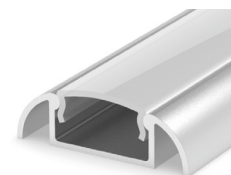

PROFIL "U"

- profil určený pro povrchovou montáž
- spolu se zaobleným difuzorem vytváří půlkulatý tvar
- šířka LED pásku: až 12 mm

A AL - PROFIL

- profil je vyroben kompletně z hliníku a je k dispozici ve více variantách o délce 1m (*) a 2m

			EAN		color	[m]	
	AL-PROFIL (U) SR 1m	GXLP051	8592660129211	hliník	stříbrný elox	1	20
	AL-PROFIL (U) SR 2m	GXLP052	8592660129228	hliník	stříbrný elox	2	20
	AL-PROFIL (U) W 1m	GXLP053	8592660129235	hliník	bílý lakovaný	1	20
	AL-PROFIL (U) W 2m	GXLP054	8592660129242	hliník	bílý lakovaný	2	20
	AL-PROFIL (U) B 1m	GXLP055	8592660129259	hliník	černý lakovaný	1	20
	AL-PROFIL (U) B 2m	GXLP056	8592660129266	hliník	černý lakovaný	2	20

B CV - PROFIL

- difuzor z vysoce odolného polykarbonátu k dispozici v několika variantách o délce 1m (*) a 2m

				EAN		color	[m]	
		CV-PROFIL (XA) ML 1m	GXLP201	8592660129679	PC	mléčný	1	50
		CV-PROFIL (XA) ML 2m	GXLP016	8592660111728	PC	mléčný	2	50
		CV-PROFIL (XA) CL 1m	GXLP203	8592660129686	PC	čirý	1	50
		CV-PROFIL (XA) CL 2m	GXLP014	8592660111704	PC	čirý	2	50
		CV-PROFIL (XB) ML/P 1m	GXLP211	8592660129693	PC	mléčný	1	50
		CV-PROFIL (XB) ML/P 2m	GXLP212	8592660129709	PC	mléčný	2	50

* Alternativně lze použít difuzory s plochým čelem řady [XF] zobrazené na kartě s profily řady [F3]

C EC - PROFIL

- plastové koncovky dostupné v několika barvách
- balení 2ks v sadě (jedna bez otvoru, druhá s otvorem umožňujícím připojení k napájení)

			EAN		color	
	EC-PROFIL (YA) GR	GXLP301	8592660129754	plast	šedá	25
	EC-PROFIL (YA) W	GXLP302	8592660129761	plast	bílá	25
	EC-PROFIL (YA) B	GXLP303	8592660129778	plast	černá	25

(*) Varianty dodávané na objednávku.