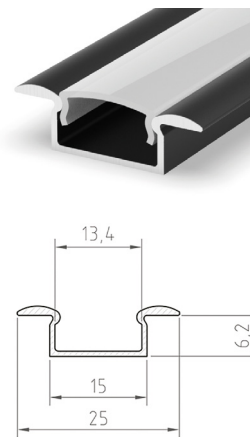

## D BR - PROFIL

- plastové nebo kovové montážní klipy pro snadnou instalaci k podkladu

	BR plastic PROFIL (ZD)	GXLP454	8592660129969	plast	25

(\*) Varianty dodávané na objednávku.

# PROFIL "F"

- profil je určen pro zapuštěnou montáž do mezery nebo do vyfrézované drážky
- může být namontován do povrchu, jako jsou nábytkové desky, sádkokartony, stěny, stropy atd.
- má viditelné okraje mírně obloukového tvaru
- šířka LED pásku: až 12 mm