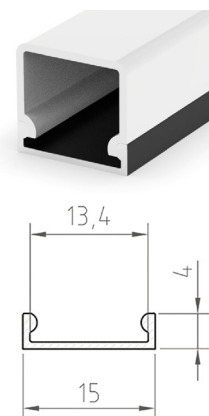

## D BR - PROFIL

- plastové nebo kovové montážní klipy pro snadnou instalaci k podkladu

	BR metal PROFIL (ZB)	GXLP026	8592660111827	kovový	25
	BR plastic PROFIL (ZD)	GXLP454	8592660129969	plast	25

(\*) Varianty dodávané na objednávku.

# PROFIL "E1"

- velmi nízký profil určený především pro povrchovou montáž
- nejčastěji používaný profil se širokou škálou aplikací, například při osvětlení interiéru a výrobě nábytku
- tento profil se také často používá bez ochranného krytu a plastových koncovek
- šířka LED pásku: až 12 mm