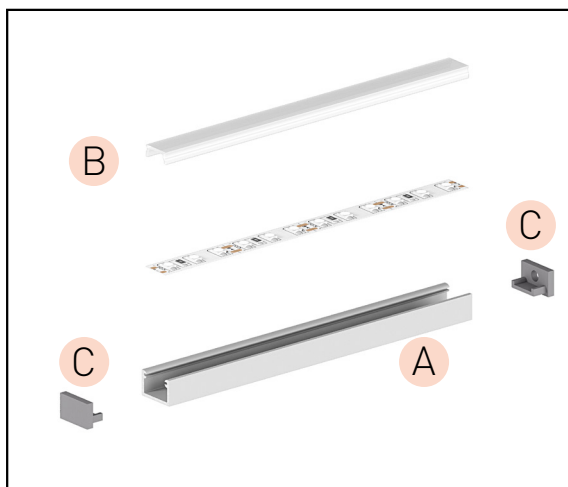

## C EC - PROFIL

- plastové koncovky dostupné v několika barvách
- balení 2ks v sadě (jedna bez otvoru, druhá s otvorem umožňujícím připojení k napájení)

			EAN		color	
	EC-PROFIL (YD) GR	GXLP341	8592660129853	plast	šedá	25
	EC-PROFIL (YD) W	GXLP342	8592660129860	plast	bílá	25
	EC-PROFIL (YD) B	GXLP343	8592660129877	plast	černá	25

# PROFIL "E2"

- užší verze profilu „E“, která je určena především pro povrchovou montáž
- umožňuje vytvořit decentní linii světla s úzkým vyzařováním
- šířka LED pásku: do 8 mm