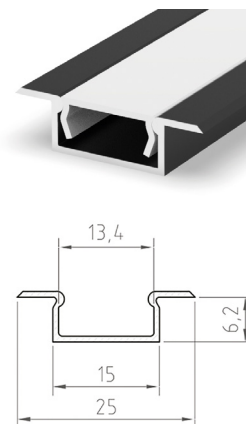

PROFIL "F3"

- profil je určen pro zapuštěnou montáž do mezery nebo do vyfrézované drážky
- může být namontován do povrchu, jako jsou nábytkové desky, sádkartony, stěny, stropy atd.
- má viditelné okraje plochého tvaru
- šířka LED pásky: až 12 mm

LED PÁSKY

A AL - PROFIL

- profil je vyroben kompletně z hliníku a je k dispozici ve více variantách o délce 1m (*) a 2m

			EAN		color	[m]	
	AL-PROFIL (F3) SR 1m	GXLP141	8592660141909	hliník	stříbrný elox	1	20
	AL-PROFIL (F3) SR 2m	GXLP142	8592660141916	hliník	stříbrný elox	2	20
	AL-PROFIL (F3) W 1m	GXLP143	8592660141923	hliník	bílý lakovaný	1	20
	AL-PROFIL (F3) W 2m	GXLP144	8592660141930	hliník	bílý lakovaný	2	20
	AL-PROFIL (F3) B 1m	GXLP145	8592660141947	hliník	černý lakovaný	1	20
	AL-PROFIL (F3) B 2m	GXLP146	8592660141954	hliník	černý lakovaný	2	20

B CV - PROFIL

- difuzor z vysoce odolného polykarbonátu k dispozici v několika variantách o délce 1m (*) a 2m

				EAN		color	[m]	
		CV-PROFIL (XF) CL 1m	GXLP251	8592660139784	PC	čirý	1	50
		CV-PROFIL (XF) CL 2m	GXLP252	8592660139791	PC	čirý	2	50
		CV-PROFIL (XF) ML 1m	GXLP253	8592660139807	PC	mléčný	1	50
		CV-PROFIL (XF) ML 2m	GXLP254	8592660139814	PC	mléčný	2	50

C EC - PROFIL

- plastové koncovky dostupné v několika barvách
- balení 2ks v sadě (jedna bez otvoru, druhá s otvorem umožňujícím připojení k napájení)

			EAN		color	
	EC-PROFIL (YI) GR (2pcs/SET)	GXLP374	8592660134680	plast	šedá	25
	EC-PROFIL (YI) W (2pcs/SET)	GXLP375	8592660134697	plast	bílá	25
	EC-PROFIL (YI) B (2pcs/SET)	GXLP376	8592660134703	plast	černá	25

(*) Varianty dodávané na objednávku.