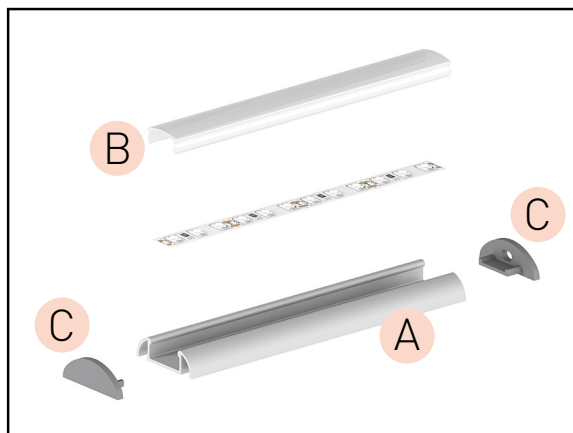

## D BR - PROFIL

- plastové nebo kovové montážní klipy pro snadnou instalaci k podkladu

	BR metal PROFIL (ZA)	GXLP451	8592660129952	kovový	25
	BR plastic PROFIL (ZC)	GXLP027	8592660111834	plast	25

(\*) Varianty dodávané na objednávku.

# PROFIL "U"

- profil určený pro povrchovou montáž
- spolu se zaobleným difuzorem vytváří půlkulatý tvar
- šířka LED pásku: až 12 mm