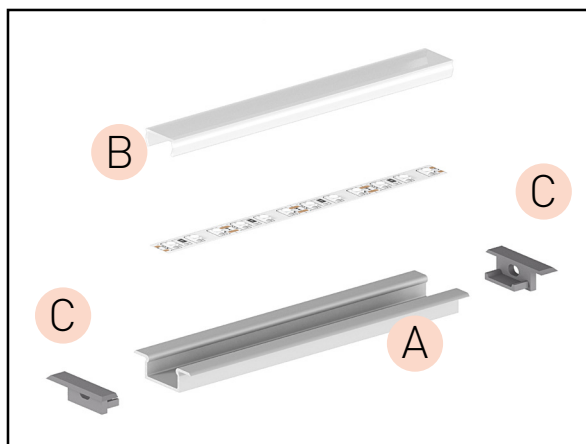

# PROFIL "F1"

- profil s větší hloubkou je určen pro zapuštěnou montáž do mezery nebo do vyfrézované drážky
- může být namontován do povrchu, jako jsou nábytkové desky, sádkartony, stěny, stropy atd.
- umožňuje vytvořit, zejména společně s mléčným difuzorem, jednotnou linii světla - bez viditelných LED světelných bodů
- má viditelné okraje mírně obloukovitého tvaru
- šířka LED pásku: až 12 mm

## C EC - PROFIL

- plastové koncovky dostupné v několika barvách
- balení 2ks v sadě (jedna bez otvoru, druhá s otvorem umožňujícím připojení k napájení)

			EAN		color	
	EC-PROFIL (YH) GR	GXLP361	8592660130767	plast	šedá	25
	EC-PROFIL (YH) W	GXLP362	8592660129914	plast	bílá	25
	EC-PROFIL (YH) B	GXLP363	8592660129921	plast	černá	25

# PROFIL "F3"

- profil je určen pro zapuštěnou montáž do mezery nebo do vyfrézované drážky
- může být namontován do povrchu, jako jsou nábytkové desky, sádkartony, stěny, stropy atd.
- má viditelné okraje plochého tvaru
- šířka LED pásky: až 12 mm