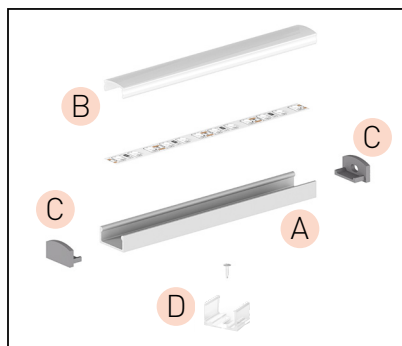

# PROFIL "E"

- standardní profil určený především pro povrchovou montáž
- nejuniverzálnější profil se širokou škálou aplikací, například při osvětlení interiérů a výrobě nábytku
- šířka LED pásku: až 12 mm

## A AL - PROFIL

- profil je vyroben kompletně z hliníku a je k dispozici ve více variantách o délce 1m (\*) a 2m

					color		
	AL-PROFIL (E) SR 1m	GXLP071	8592660129327	hliník	stříbrný elox	1	20
	AL-PROFIL (E) SR 2m	GXLP011	8592660111674	hliník	stříbrný elox	2	20
	AL-PROFIL (E) W 1m	GXLP073	8592660129334	hliník	bílý lakovaný	1	20
	AL-PROFIL (E) W 2m	GXLP074	8592660129341	hliník	bílý lakovaný	2	20
	AL-PROFIL (E) B 1m	GXLP075	8592660129358	hliník	černý lakovaný	1	20
	AL-PROFIL (E) B 2m	GXLP076	8592660129365	hliník	černý lakovaný	2	20
	AL-PROFIL (E) AL 1m	GXLP077	8592660129372	hliník	hliník	1	20
	AL-PROFIL (E) AL 2m	GXLP078	8592660129389	hliník	hliník	2	20