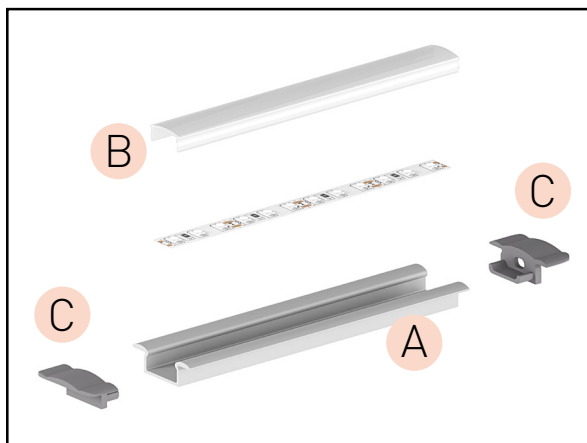

## C EC - PROFIL

- plastové koncovky dostupné v několika barvách - balení 2ks v sadě (jedna bez otvoru, druhá s otvorem umožňujícím připojení k napájení)

	EC-PROFIL (YF) GR	GXLP351	8592660129884	plast	šedá	25
	EC-PROFIL (YF) W	GXLP352	8592660129891	plast	bílá	25
	EC-PROFIL (YF) B	GXLP353	8592660129907	plast	černá	25

## D BR - PROFIL

- plastové nebo kovové montážní klipy pro snadnou instalaci k podkladu

	BR plastic PROFIL (ZD)	GXLP454	8592660129969	plast	25

(\*) Varianty dodávané na objednávku.

# PROFIL "F"

- profil je určen pro zapuštěnou montáž do mezery nebo do vyfrézované drážky
- může být namontován do povrchu, jako jsou nábytkové desky, sádkokartony, stěny, stropy atd.
- má viditelné okraje mírně obloukového tvaru
- šířka LED pásku: až 12 mm