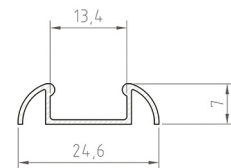

PROFIL "U"

- profil určený pro povrchovou montáž
- spolu se zaobleným difuzorem vytváří půlkulatý tvar
- šířka LED pásku: až 12 mm

A AL - PROFIL

- profil je vyroben kompletně z hliníku a je k dispozici ve více variantách o délce 1m (*) a 2m

			EAN		color	[m]	
	AL-PROFIL (U) SR 1m	GXLP051	8592660129211	hliník	stříbrný elox	1	20
	AL-PROFIL (U) SR 2m	GXLP052	8592660129228	hliník	stříbrný elox	2	20
	AL-PROFIL (U) W 1m	GXLP053	8592660129235	hliník	bílý lakovaný	1	20
	AL-PROFIL (U) W 2m	GXLP054	8592660129242	hliník	bílý lakovaný	2	20
	AL-PROFIL (U) B 1m	GXLP055	8592660129259	hliník	černý lakovaný	1	20
	AL-PROFIL (U) B 2m	GXLP056	8592660129266	hliník	černý lakovaný	2	20

B CV - PROFIL

- difuzor z vysoce odolného polykarbonátu k dispozici v několika variantách o délce 1m (*) a 2m

				EAN		color	[m]	
		CV-PROFIL (XA) ML 1m	GXLP201	8592660129679	PC	mléčný	1	50
		CV-PROFIL (XA) ML 2m	GXLP016	8592660111728	PC	mléčný	2	50
		CV-PROFIL (XA) CL 1m	GXLP203	8592660129686	PC	čirý	1	50
		CV-PROFIL (XA) CL 2m	GXLP014	8592660111704	PC	čirý	2	50
		CV-PROFIL (XB) ML/P 1m	GXLP211	8592660129693	PC	mléčný	1	50
		CV-PROFIL (XB) ML/P 2m	GXLP212	8592660129709	PC	mléčný	2	50

* Alternativně lze použít difuzory s plochým čelem řady [XF] zobrazené na kartě s profily řady [F3]

C EC - PROFIL

- plastové koncovky dostupné v několika barvách
- balení 2ks v sadě (jedna bez otvoru, druhá s otvorem umožňujícím připojení k napájení)

			EAN		color	
	EC-PROFIL (YA) GR	GXLP301	8592660129754	plast	šedá	25
	EC-PROFIL (YA) W	GXLP302	8592660129761	plast	bílá	25
	EC-PROFIL (YA) B	GXLP303	8592660129778	plast	černá	25

(*) Varianty dodávané na objednávku.