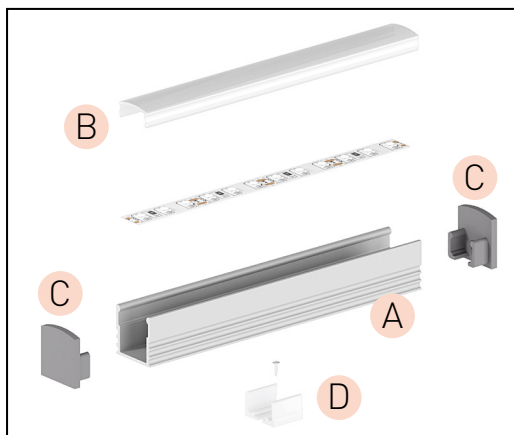

## C EC - PROFIL

- plastové koncovky dostupné v několika barvách
- balení 2ks v sadě (jedna bez otvoru, druhá s otvorem umožňujícím připojení k napájení)

	EC-PROFIL (YE) GR	GXLP331	8592660129822	plast	šedá	25
	EC-PROFIL (YE) W	GXLP332	8592660129839	plast	bílá	25
	EC-PROFIL (YE) B	GXLP333	8592660129846	plast	černá	25

# PROFIL "E3"

- vyšší profil určený především pro povrchovou montáž
- umožňuje vytvořit, zejména společně s mléčným difuzorem, jednotnou linii světla - bez viditelných LED světelných bodů
- šířka LED pásky: až 12 mm