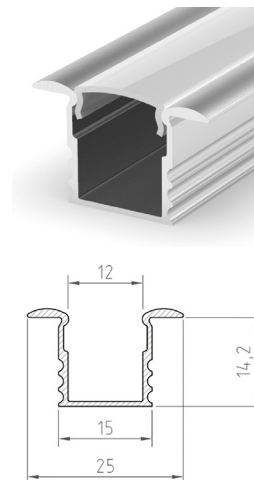

## C EC - PROFIL

- plastové koncovky dostupné v několika barvách
- balení 2ks v sadě (jedná bez otvoru, druhá s otvorem umožňujícím připojení k napájení)

			EAN		color	
	EC-PROFIL (YG) GR	GXLP371	8592660130736	plast	šedá	25
	EC-PROFIL (YG) W	GXLP372	8592660129938	plast	bílá	25
	EC-PROFIL (YG) B	GXLP373	8592660129945	plast	černá	25

# PROFIL "F1"

- profil s větší hloubkou je určen pro zapuštěnou montáž do mezery nebo do vyfrézované drážky
- může být namontován do povrchu, jako jsou nábytkové desky, sádkartony, stěny, stropy atd.
- umožňuje vytvořit, zejména společně s mléčným difuzorem, jednotnou linii světla - bez viditelných LED světelných bodů
- má viditelné okraje mírně obloukovitého tvaru
- šířka LED pásku: až 12 mm