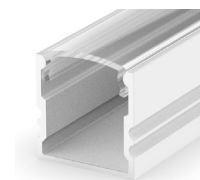

PROFIL "E3"

- vyšší profil určený především pro povrchovou montáž
- umožňuje vytvořit, zejména společně s mléčným difuzorem, jednotnou linii světla - bez viditelných LED světelných bodů
- šířka LED pásky: až 12 mm

A AL - PROFIL

- profil je vyroben kompletně z hliníku a je k dispozici ve více variantách o délce 1m (*) a 2m

	AL-PROFIL (E3) SR 1m	GXLP101	8592660129518	hliník	stříbrný elox	1	20
	AL-PROFIL (E3) SR 2m	GXLP102	8592660129525	hliník	stříbrný elox	2	20
	AL-PROFIL (E3) W 1m	GXLP103	8592660129532	hliník	bílý lakovaný	1	20
	AL-PROFIL (E3) W 2m	GXLP104	8592660129549	hliník	bílý lakovaný	2	20
	AL-PROFIL (E3) B 1m	GXLP105	8592660129556	hliník	černý lakovaný	1	20
	AL-PROFIL (E3) B 2m	GXLP106	8592660129563	hliník	černý lakovaný	2	20

B CV - PROFIL

- difuzor z vysoce odolného polykarbonátu k dispozici v několika variantách o délce 1m (*) a 2m

		CV-PROFIL (XA) ML 1m	GXLP201	8592660129679	PC	mléčný	1	50
		CV-PROFIL (XA) ML 2m	GXLP016	8592660111728	PC	mléčný	2	50
		CV-PROFIL (XA) CL 1m	GXLP203	8592660129686	PC	čirý	1	50
		CV-PROFIL (XA) CL 2m	GXLP014	8592660111704	PC	čirý	2	50
		CV-PROFIL (XB) ML/P 1m	GXLP211	8592660129693	PC	mléčný	1	50
		CV-PROFIL (XB) ML/P 2m	GXLP212	8592660129709	PC	mléčný	2	50

* Alternativně lze použít difuzory s plochým čelem řady (XF) zobrazené na kartě s profily řady (F3)

C EC - PROFIL

- plastové koncovky dostupné v několika barvách - balení 2ks v sadě (jedna bez otvoru, druhá s otvorem umožňujícím připojení k napájení)

	EC-PROFIL (YF) GR	GXLP351	8592660129884	plast	šedá	25
	EC-PROFIL (YF) W	GXLP352	8592660129891	plast	bílá	25
	EC-PROFIL (YF) B	GXLP353	8592660129907	plast	černá	25

D BR - PROFIL

- plastové nebo kovové montážní klipy pro snadnou instalaci k podkladu

	BR plastic PROFIL (ZD)	GXLP454	8592660129969	plast	25

(*) Varianty dodávané na objednávku.