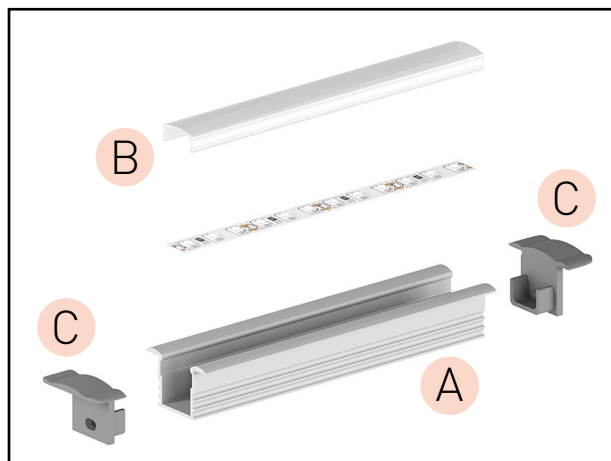

## C EC - PROFIL

- plastové koncovky dostupné v několika barvách
- balení 2ks v sadě (jedná bez otvoru, druhá s otvorem umožňujícím připojení k napájení)

			EAN		color	
	EC-PROFIL (YG) GR	GXLP371	8592660130736	plast	šedá	25
	EC-PROFIL (YG) W	GXLP372	8592660129938	plast	bílá	25
	EC-PROFIL (YG) B	GXLP373	8592660129945	plast	černá	25

# PROFIL "F1"

- profil s větší hloubkou je určen pro zapuštěnou montáž do mezery nebo do vyfrézované drážky
- může být namontován do povrchu, jako jsou nábytkové desky, sádkartony, stěny, stropy atd.
- umožňuje vytvořit, zejména společně s mléčným difuzorem, jednotnou linii světla - bez viditelných LED světelných bodů
- má viditelné okraje mírně obloukovitého tvaru
- šířka LED pásku: až 12 mm