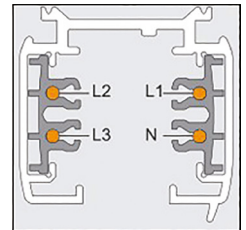

TRACK SYSTEM

- 3 FAZOVÝ PRÍPOJNICOVÝ LIŠTOVÝ SYSTÉM PRE SVIETIDLÁ
- určené pre inštaláciu TRACK svetidiel
- komponenty pre zostavenie požadovaného prisadeného alebo zaveseného systému

TRACK PROFILE 4W

- 3 fázová hliníková lišta pre pripojenie lištových svietidiel
- maximálne zaťaženie lišty 10kg

TRACK POWER CONNECTOR 4W

- určené pre privedenie napájania do lištového systému

		TYP							
		P-L	TRACK POWER CONNECTOR P-L 4W WHITE	GXTR011	8592660130019	plast	biela	53	1/100
		P-R	TRACK POWER CONNECTOR P-R 4W WHITE	GXTR014	8592660130033	plast	biela	53	1/100
		P-L	TRACK POWER CONNECTOR P-L 4W BLACK	GXTR012	8592660130026	plast	čierna	53	1/100
		P-R	TRACK POWER CONNECTOR P-R 4W BLACK	GXTR015	8592660130040	plast	čierna	53	1/100

TRACK SHORT CONNECTOR 4W

- určené pre vzájomné spojenie dvoch lišt do tvaru písmena I

							
	TRACK SHORT CONNECTOR 4W WHITE	GXTR017	8592660130057	plast	biela	26	1/200
	TRACK SHORT CONNECTOR 4W BLACK	GXTR018	8592660130064	plast	čierna	26	1/200

TRACK T CONNECTOR 4W

- určené pre spojenie troch líšt do tvaru písmena T

		TYP							
		T-L1	TRACK T CONNECTOR T-L1 4W WHITE	GXTR032	8592660130156	plast	biela	152	1/50
		T-L2	TRACK T CONNECTOR T-L2 4W WHITE	GXTR035	8592660130170	plast	biela	152	1/50
		T-R1	TRACK T CONNECTOR T-R1 4W WHITE	GXTR038	8592660130194	plast	biela	152	1/50
		T-R2	TRACK T CONNECTOR T-R2 4W WHITE	GXTR041	8592660130217	plast	biela	152	1/50
		T-L1	TRACK T CONNECTOR T-L1 4W BLACK	GXTR033	8592660130163	plast	čierna	152	1/50
		T-L2	TRACK T CONNECTOR T-L2 4W BLACK	GXTR036	8592660130187	plast	čierna	152	1/50
		T-R1	TRACK T CONNECTOR T-R1 4W BLACK	GXTR039	8592660130200	plast	čierna	152	1/50
		T-R2	TRACK T CONNECTOR T-R2 4W BLACK	GXTR042	8592660130224	plast	čierna	152	1/50