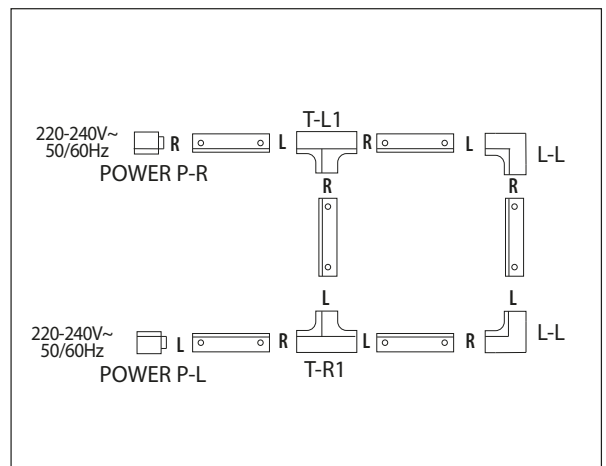

TRACK SYSTEM

- 3 FAZOVÝ PRÍPOJNICOVÝ LIŠTOVÝ SYSTÉM PRE SVIETIDLÁ
- určené pre inštaláciu TRACK svetidiel
- komponenty pre zostavenie požadovaného prisadeného alebo zaveseného systému

TRACK PROFILE 4W

- 3 fázová hliníková lišta pre pripojenie lištových svietidiel
- maximálne zaťaženie lišty 10kg

TRACK POWER CONNECTOR 4W

- určené pre privedenie napájania do lištového systému

		TYP							
		P-L	TRACK POWER CONNECTOR P-L 4W WHITE	GXTR011	8592660130019	plast	biela	53	1/100
		P-R	TRACK POWER CONNECTOR P-R 4W WHITE	GXTR014	8592660130033	plast	biela	53	1/100
		P-L	TRACK POWER CONNECTOR P-L 4W BLACK	GXTR012	8592660130026	plast	čierna	53	1/100
		P-R	TRACK POWER CONNECTOR P-R 4W BLACK	GXTR015	8592660130040	plast	čierna	53	1/100

TRACK SHORT CONNECTOR 4W

- určené pre vzájomné spojenie dvoch lišt do tvaru písmena I

							
	TRACK SHORT CONNECTOR 4W WHITE	GXTR017	8592660130057	plast	biela	26	1/200
	TRACK SHORT CONNECTOR 4W BLACK	GXTR018	8592660130064	plast	čierna	26	1/200

TRACK LONG CONNECTOR 4W

- určené pre vzájomné spojenie dvoch lišt do tvaru písmena I

							
	TRACK LONG CONNECTOR 4W WHITE	GXTR020	8592660130071	plast	biela	104	1/100
	TRACK LONG CONNECTOR 4W BLACK	GXTR021	8592660130088	plast	čierna	104	1/100