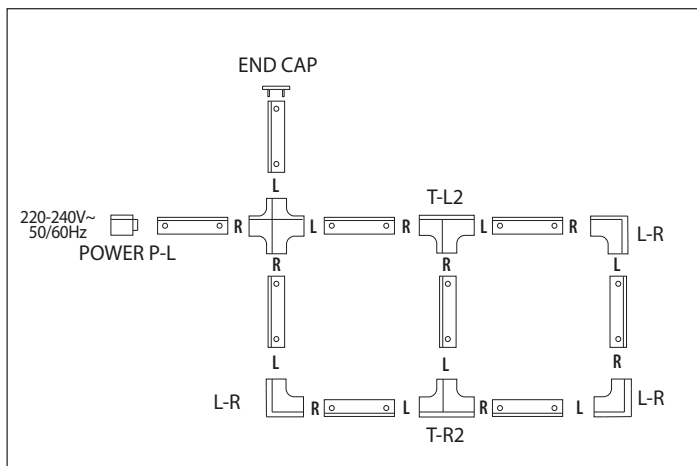

TRACK SYSTEM

- 3 FAZOVÝ PRÍPOJNICOVÝ LIŠTOVÝ SYSTÉM PRE SVIETIDLÁ
- určené pre inštaláciu TRACK svetidiel
- komponenty pre zostavenie požadovaného prisadeného alebo zaveseného systému

TRACK PROFILE 4W

- 3 fázová hliníková lišta pre pripojenie lištových svietidiel
- maximálne zaťaženie lišty 10kg

TRACK SHORT CONNECTOR 4W

- určené pre vzájomné spojenie dvoch lišt do tvaru písmena I

							
	TRACK SHORT CONNECTOR 4W WHITE	GXTR017	8592660130057	plast	biela	26	1/200
	TRACK SHORT CONNECTOR 4W BLACK	GXTR018	8592660130064	plast	čierna	26	1/200

TRACK LONG CONNECTOR 4W

- určené pre vzájomné spojenie dvoch lišt do tvaru písmena I

							
	TRACK LONG CONNECTOR 4W WHITE	GXTR020	8592660130071	plast	biela	104	1/100
	TRACK LONG CONNECTOR 4W BLACK	GXTR021	8592660130088	plast	čierna	104	1/100

TRACK T CONNECTOR 4W

- určené pre spojenie troch líšt do tvaru písmena T

		TYP							
		T-L1	TRACK T CONNECTOR T-L1 4W WHITE	GXTR032	8592660130156	plast	biela	152	1/50
		T-L2	TRACK T CONNECTOR T-L2 4W WHITE	GXTR035	8592660130170	plast	biela	152	1/50
		T-R1	TRACK T CONNECTOR T-R1 4W WHITE	GXTR038	8592660130194	plast	biela	152	1/50
		T-R2	TRACK T CONNECTOR T-R2 4W WHITE	GXTR041	8592660130217	plast	biela	152	1/50
		T-L1	TRACK T CONNECTOR T-L1 4W BLACK	GXTR033	8592660130163	plast	čierna	152	1/50
		T-L2	TRACK T CONNECTOR T-L2 4W BLACK	GXTR036	8592660130187	plast	čierna	152	1/50
		T-R1	TRACK T CONNECTOR T-R1 4W BLACK	GXTR039	8592660130200	plast	čierna	152	1/50
		T-R2	TRACK T CONNECTOR T-R2 4W BLACK	GXTR042	8592660130224	plast	čierna	152	1/50