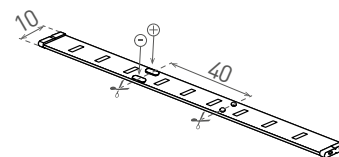

LED STRIP COB

- TAŚMA LED SMD 2835
- łatwy montaż dzięki samoprzylepnej taśmie 3M
- równomierne świecenie bez widocznych diod LED
- zasilana napięciem znamionowym DC12V
- dostępne na krążkach 5m, 30m
- taśmy można dzielić na mniejsze odcinki / moduły
- długość modułu 4cm
- dedykowany kontroler:
 - GXSH072
 - GXLS329
- 3-letnia gwarancja

TAŚMY LED I AKCESORIA

COOL WHITE NEUTRAL WHITE WARM WHITE

				RATED 			T _c CCT	IP	R _a CRI	
LED STRIP COB 384 IP20 WW 5m			8592660145037	8	850	biała ciepła	3000K	20	≥90	5
LED STRIP COB 384 IP20 NW 5m			8592660145044	8	850	neutralna biela	4000K	20	≥90	5
LED STRIP COB 384 IP20 CW 5m			8592660145051	8	850	zimna biela	6000K	20	≥90	5
LED STRIP COB 384 IP20 WW 30m			8592660146003	8	850	biała ciepła	3000K	20	≥90	30
LED STRIP COB 384 IP20 NW 30m			8592660146010	8	850	neutralna biela	4000K	20	≥90	30
LED STRIP COB 384 IP20 CW 30m			8592660146027	8	850	zimna biela	6000K	20	≥90	30