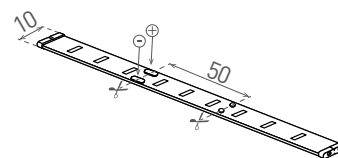

# LED STRIP DUAL

- LINEÁRIS MODULOK LED SMD 2835
- egyszerű telepítés a kétoldalas öntapadó 3M szalagnak köszönhetően
- a fehér színhőmérséklet WW/NW kombinációjával történő beállításának lehetősége (GXLS336), NW/CW (GXLS337) és WW/CW (GXLS338)
- DC12V névleges feszültségű tápellátásra szolgál
- 5 m-es tekercseken kapható
- kisebb részekre osztható
- az oszthatatlan szalag hossza 5cm/6xLED
- vezérlő utánrendelése lehetséges:
  - GXLS326
- 3 év garancia

LED SZALAGOK

		EAN	RATED W/m	lm/m	color	T <sub>c</sub> CCT	IP	R <sub>a</sub> CRI	±O [m]	
LED STRIP DUAL IP20 WW/NW 5m	GXLS336	8592660145068	12 (WW+NW)	1300 (WW+NW)	meleg fehér/neutrális fehér	3000-4000K	20	≥80	5	
LED STRIP DUAL IP20 NW/CW 5m	GXLS337	8592660145075	12 (NW+CW)	1300 (NW+CW)	neutrális fehér/hideg fehér	4000-6000K	20	≥80	5	
LED STRIP DUAL IP20 WW/CW 5m	GXLS338	8592660145990	12 (WW+CW)	1300 (WW+CW)	meleg fehér/hideg fehér	3000-6000K	20	≥80	5	