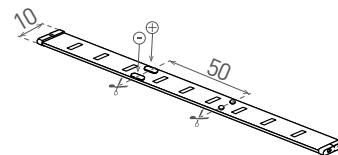

LED STRIP DUAL

- LINEÁRNE MODULY LED SMD 2835
- jednoduchá inštalácia vďaka obojstrannej samolepiacej 3M páske
- možnosť nastavenia teploty bielej farby kombináciou WW/NW (GXLS336), NW/CW (GXLS337) a WW/CW (GXLS338)
- určené pre napájanie jednosmerným menovitým napätím DC12V
- k dispozícii na cievkach po 5m
- je možné deliť na menšie časti
- dĺžka nedeliteľného pásika je 5cm/6xLED
- možnosť doobjednania controllera:
 - GXLS326
- 3-ročná záruka

LED PÁSIKY

							T_c CCT	IP	R_a CRI	$\leq \varnothing$ [m]
			EAN	RATED W/m	lm/m	color				
LED STRIP DUAL IP20 WW/NW 5m			GXLS336 8592660145068	12 (WW+NW)	1300 (WW+NW)	teplá biela/neutrálna biela	3000-4000K	20	≥80	5
LED STRIP DUAL IP20 NW/CW 5m			GXLS337 8592660145075	12 (NW+CW)	1300 (NW+CW)	neutrálna biela/studená biela	4000-6000K	20	≥80	5
LED STRIP DUAL IP20 WW/CW 5m			GXLS338 8592660145990	12 (WW+CW)	1300 (WW+CW)	teplá biela/studená biela	3000-6000K	20	≥80	5