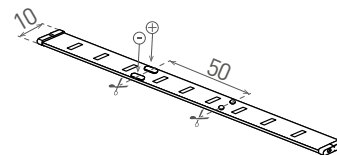

LED STRIP DUAL

- LINEÁRNÍ MODULY LED SMD 2835
- snadná instalace díky oboustranné samolepící 3M pásce
- možnost nastavení teploty bílé barvy kombinací - WW/NW (GXLS336), NW/CW (GXLS337) a WW/CW (GXLS338)
- určeny pro napájení stejnosměrným jmenovitým napětím DC12V
- k dispozici na cívkách po 5m
- lze dělit na menší části
- délka nedělitelného pásku je 5cm/6xLED
- možnost doobjednání controlleru:
 - GXLS326
- 3-letá záruka

LED PÁSKY

			EAN	RATED W/m	lm/m	color	T _c CCT	IP	R _a CRI	±O [m]
LED STRIP DUAL IP20 WW/NW 5m			GXLS336 8592660145068	12 (WW+NW)	1300 (WW+NW)	teplá bílá/neutrální bílá	3000-4000K	20	≥80	5
LED STRIP DUAL IP20 NW/CW 5m			GXLS337 8592660145075	12 (NW+CW)	1300 (NW+CW)	neutrální bílá/studená bílá	4000-6000K	20	≥80	5
LED STRIP DUAL IP20 WW/CW 5m			GXLS338 8592660145990	12 (WW+CW)	1300 (WW+CW)	teplá bílá/studená bílá	3000-6000K	20	≥80	5