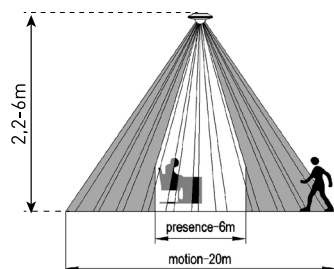

PRES SENSOR 31	GXSI017	8592660137445	fehér	360	120	max. 20m	-TIME+	-LUX+	122

PRES SENSOR 102

LED
COMPATIBLE

- JELENLÉT-ÉRZÉKELŐ
- mozgás általi lámpavezérlés
- érzékeli a személyek jelenlétét
- az érzékelő leszerelése nélkül is könnyen hozzáférhető szabályzóelemek
- három PIR-érzékelőjével a megfigyelt területen a legapróbb mozgást is érzékeli
- folyamatos szabályzás lehetséges:
 - idő (TIME)
 - mozgásérzékelési tartomány (SENS)
 - éjjeli/nappali üzemmód (LUX)
- kapcsolóelem: RELÉ
- maximális terhelhetőség: 2000 W (PF1)
- LED lámpákkal is használható