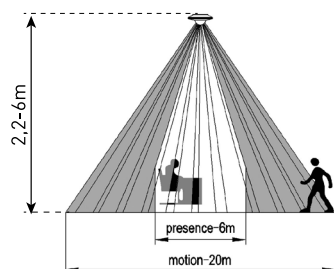

PRES SENSOR 31

LED
COMPATIBLE

- JELENLÉT-ÉRZÉKELŐ
- mozgás általi lámpavezérlés
- érzékeli a személyek jelenlétét
- három PIR-érzékelőjével a megfigyelt területen a legapróbb mozgást is érzékeli
- folyamatos szabályzás lehetséges:
 - idő (TIME)
 - éjjeli/nappali üzemmód (LUX)
- kapcsolóelem: RELÉ
- maximális terhelhetőség: 2000 W (PF1)
- LED lámpákkal is használható

PRES SENSOR 31	GXSI017	8592660137445	fehér	360	120	max. 20m	-TIME+	-LUX+	122

PRES SENSOR 102

LED
COMPATIBLE

- JELENLÉT-ÉRZÉKELŐ
- mozgás általi lámpavezérlés
- érzékeli a személyek jelenlétét
- az érzékelő leszerelése nélkül is könnyen hozzáférhető szabályzóelemek
- három PIR-érzékelőjével a megfigyelt területen a legapróbb mozgást is érzékeli
- folyamatos szabályzás lehetséges:
 - idő (TIME)
 - mozgásérzékelési tartomány (SENS)
 - éjjeli/nappali üzemmód (LUX)
- kapcsolóelem: RELÉ
- maximális terhelhetőség: 2000 W (PF1)
- LED lámpákkal is használható