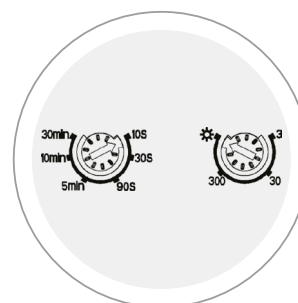

PRES SENSOR 31

LED
COMPATIBLE

- JELENLÉT-ÉRZÉKELŐ
- mozgás általi lámpavezérlés
- érzékeli a személyek jelenlétét
- három PIR-érzékelőjével a megfigyelt területen a legapróbb mozgást is érzékeli
- folyamatos szabályzás lehetséges:
 - idő (TIME)
 - éjjeli/nappali üzemmód (LUX)
- kapcsolóelem: RELÉ
- maximális terhelhetőség: 2000 W (PF1)
- LED lámpákkal is használható

PRES SENSOR 31	GXSI017	8592660137445	fehér	360	120	max. 20m	-TIME+	-LUX+	122

PRES SENSOR 102

LED
COMPATIBLE

- JELENLÉT-ÉRZÉKELŐ
- mozgás általi lámpavezérlés
- érzékeli a személyek jelenlétét
- az érzékelő leszerelése nélkül is könnyen hozzáférhető szabályzóelemek
- három PIR-érzékelőjével a megfigyelt területen a legapróbb mozgást is érzékeli
- folyamatos szabályzás lehetséges:
 - idő (TIME)
 - mozgásérzékelési tartomány (SENS)
 - éjjeli/nappali üzemmód (LUX)
- kapcsolóelem: RELÉ
- maximális terhelhetőség: 2000 W (PF1)
- LED lámpákkal is használható

PRES SENSOR 102	GXSI016	8592660137438	fehér	360	120	max. 20m	-TIME+	-SENS+	-LUX+	122

ÉRZÉKELŐK