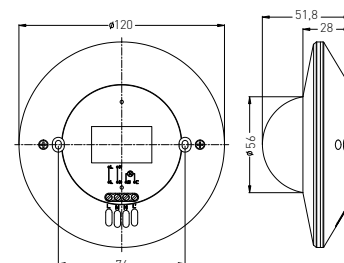

PRES SENSOR 102	GXSI016	8592660137438	fehér	360	120	max. 20m	-TIME+	-SENS+	-LUX+	122

ÉRZÉKELŐK