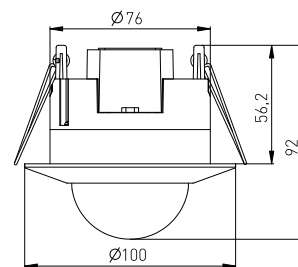

PRES SENSOR 31

LED
COMPATIBLE

- JELENLÉT-ÉRZÉKELŐ
- mozgás általi lámpavezérlés
- érzékeli a személyek jelenlétét
- három PIR-érzékelőjével a megfigyelt területen a legapróbb mozgást is érzékeli
- folyamatos szabályzás lehetséges:
 - idő (TIME)
 - éjjeli/nappali üzemmód (LUX)
- kapcsolóelem: RELÉ
- maximális terhelhetőség: 2000 W (PF1)
- LED lámpákkal is használható