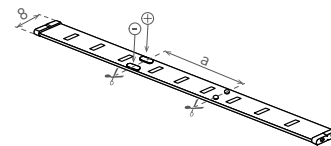

# DAISY LED STRIP

- LINEÁRNÍ MODULY LED SMD 2835
- snadná instalace díky oboustranné samolepící 3M pásce
- voděodolná verze IP65 opatřena polyuretanovým krytím
- určeny pro napájení stejnosměrným jmenovitým napětím DC12V
- k dispozici na cívkách po 5m, 30m
- lze dělit na menší části
- délka nedělitelného pásku je 5cm/3xLED (pro 60LED), 3cm/3xLED (pro 120LED)
- možnost doobjednání controlleru:
  - GXSH072
  - GXLS329