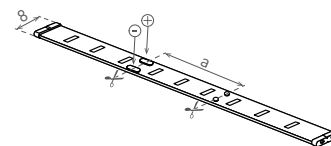

# DAISY LED STRIP

- LINEÁRNE MODULY LED SMD 2835
- jednoduchá inštalácia vďaka obojstrannej samolepiacej 3M páske
- vodeodolná verzia IP65 vybavená polyuretánovým krytím
- určené pre napájanie jednosmerným menovitým napätím DC12V
- k dispozícii na cievkach po 5m, 30m
- je možné deliť na menšie časti
- dĺžka nedeliteľného pásika je 5cm/3xLED (pre 60LED), 3cm/3xLED (pre 120LED)
- možnosť doobjednania controllera:
  - GXSH072
  - GXLS329