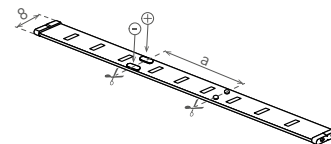

DAISY LED STRIP

- LINEÁRIS SMD 2835 LED MODULOK
- könnyen telepíthető a 3M kétoldalas öntapadó szalag segítségével
- vízálló, IP65 védetségű szintű, szilikon borítású változat
- 12V névleges egyenfeszültségű tápegységhez tervezett
- 5 m-es vagy 30 m-es változatokban kapható
- kisebb darabokra vágható
- a legkisebb oszthatatlan egység hossza 5 cm/3×LED (60 LED esetén), ill. 3 cm/3×LED (120 LED esetén)
- vezérlő utánrendelése lehetséges:
 - GXSH072
 - GXLS329