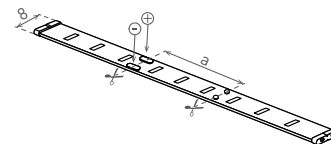

DAISY LED STRIP

- TAŚMA LED SMD 2835
- łatwy montaż dzięki samoprzylepnej taśmie 3M
- wersja wodoodporna IP65 posiada dodatkową poliuretanową powłokę
- zasilana napięciem znamionowym DC12V
- dostępne na krążkach 5m, 30m
- taśmy można dzielić na mniejsze odcinki / moduły
- długość modułu 5cm(3xLED) / 3cm(3xLED) (dla 120LED)
- dedykowany kontroler:
 - GXSH072
 - GXLS329