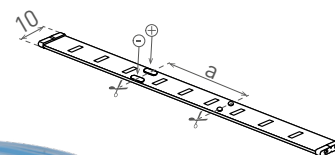

DAISY LED STRIP RGB

- LINEÁRNE MODULY LED RGB 5050
- jednoduchá inštalácia vďaka obojstrannej samolepiacej 3M páske
- vodeodolná verzia IP65 vybavená polyuretánovým krytím
- určené pre napájanie jednosmerným menovitým napätím DC12V
- k dispozícii na cievkach po 5m
- je možné deliť na menšie časti
- dĺžka nedeliteľného pásika je 5cm/3xLED (pre RGB), 10cm/6xLED (pre RGB/CW/NW/WW)
- verzie CW/NW/WW sú doplnené dodatočnými LED čipmi 2835 umožňujúce voľbu teploty chromatičnosti (studená, neutrálna alebo teplá farba svetla)
- vhodné controllery vyobrazené nižšie v tabuľke

RGB CW/NW/WW

RGB

				NOMINAL W/m	RATED W/m	 lm/m	 color	T _c CCT	IP	R _a CRI	±a [mm]	 [m]	CONTROLLER
DAISY LED STRIP 60LED/m IP20 RGB 5m			8592660142807	12	10	-	RGB	-	20	-	50	5	GXLS104
DAISY LED STRIP 60LED/m IP65 RGB 5m			8592660142814	12	10	-	RGB	-	65	-	50	5	GXSH071
DAISY LED STRIP 60LED/m IP20 RGB+CW 5m			8592660142821	12	2,4 (CW)	210 (CW)	RGB + studená biela	6500K	20	≥80	100	5	
DAISY LED STRIP 60LED/m IP20 RGB+NW 5m			8592660142838	12	2,4 (NW)	210 (NW)	RGB + neutrálna biela	4000K	20	≥80	100	5	GXLS105
DAISY LED STRIP 60LED/m IP20 RGB+WW 5m			8592660142845	12	2,4 (WW)	210 (WW)	RGB + teplá biela	3000K	20	≥80	100	5	
DAISY LED STRIP 60LED/m IP65 RGB+CW 5m			8592660142852	12	2,4 (CW)	200 (CW)	RGB + studená biela	6500K	65	≥80	100	5	
DAISY LED STRIP 60LED/m IP65 RGB+NW 5m			8592660142869	12	2,4 (NW)	200 (NW)	RGB + neutrálna biela	4000K	65	≥80	100	5	GXLS105
DAISY LED STRIP 60LED/m IP65 RGB+WW 5m			8592660142876	12	2,4 (WW)	200 (WW)	RGB + teplá biela	3000K	65	≥80	100	5	

LED STRIP RGB 5050

- LINEÁRNE MODULY LED RGB 5050
- ľahká inštalácia vďaka obojstrannej samolepiacej 3M páske
- vodeodolná verzia IP65 opatrená silikonovým krytím
- určený pre napájanie jednosmerným menovitým napätím DC12V
- k dispozícii na cievkach po 5m
- možnosť deliť na menšie diely
- dĺžka nedeliteľného pásika je 5cm/3xLED
- možnosť doobjednania controllera:
 - GXSH071
 - GXLS104
- 3-ročná záruka