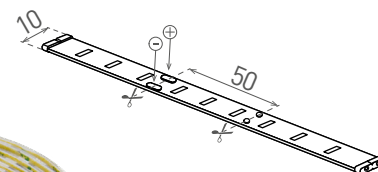

DAISY LED STRIP RGB

- LINEÁRNE MODULY LED RGB 5050
- jednoduchá inštalácia vďaka obojstrannej samolepiacej 3M páske
- vodeodolná verzia IP65 vybavená polyuretánovým krytím
- určené pre napájanie jednosmerným menovitým napätím DC12V
- k dispozícii na cievkach po 5m
- je možné deliť na menšie časti
- dĺžka nedeliteľného pásika je 5cm/3xLED (pre RGB), 10cm/6xLED (pre RGB/CW/NW/WW)
- verzie CW/NW/WW sú doplnené dodatočnými LED čipmi 2835 umožňujúce voľbu teploty chromatičnosti (studená, neutrálna alebo teplá farba svetla)
- vhodné controllery vyobrazené nižšie v tabuľke

RGB CW/NW/WW

RGB

				NOMINAL W/m	RATED W/m	 lm/m	 color	T _c CCT	IP	R _a CRI	±a [mm]	 [m]	CONTROLLER
DAISY LED STRIP 60LED/m IP20 RGB 5m			8592660142807	12	10	-	RGB	-	20	-	50	5	GXLS104
DAISY LED STRIP 60LED/m IP65 RGB 5m			8592660142814	12	10	-	RGB	-	65	-	50	5	GXSH071
DAISY LED STRIP 60LED/m IP20 RGB+CW 5m			8592660142821	12	2,4 (CW)	210 (CW)	RGB + studená biela	6500K	20	≥80	100	5	
DAISY LED STRIP 60LED/m IP20 RGB+NW 5m			8592660142838	12	2,4 (NW)	210 (NW)	RGB + neutrálna biela	4000K	20	≥80	100	5	GXLS105
DAISY LED STRIP 60LED/m IP20 RGB+WW 5m			8592660142845	12	2,4 (WW)	210 (WW)	RGB + teplá biela	3000K	20	≥80	100	5	
DAISY LED STRIP 60LED/m IP65 RGB+CW 5m			8592660142852	12	2,4 (CW)	200 (CW)	RGB + studená biela	6500K	65	≥80	100	5	
DAISY LED STRIP 60LED/m IP65 RGB+NW 5m			8592660142869	12	2,4 (NW)	200 (NW)	RGB + neutrálna biela	4000K	65	≥80	100	5	GXLS105
DAISY LED STRIP 60LED/m IP65 RGB+WW 5m			8592660142876	12	2,4 (WW)	200 (WW)	RGB + teplá biela	3000K	65	≥80	100	5	

LED STRIP RGB 5050

- LINEÁRNE MODULY LED RGB 5050
- ľahká inštalácia vďaka obojstrannej samolepiacej 3M páske
- vodeodolná verzia IP65 opatrená silikonovým krytím
- určený pre napájanie jednosmerným menovitým napätím DC12V
- k dispozícii na cievkach po 5m
- možnosť deliť na menšie diely
- dĺžka nedeliteľného pásika je 5cm/3xLED
- možnosť doobjednania controllera:
 - GXSH071
 - GXLS104
- 3-ročná záruka