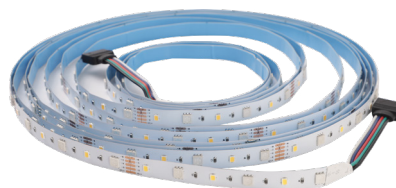

DAISY LED STRIP RGB

- LINEÁRNE MODULY LED RGB 5050
- jednoduchá inštalácia vďaka obojstrannej samolepiacej 3M páske
- vodeodolná verzia IP65 vybavená polyuretánovým krytím
- určené pre napájanie jednosmerným menovitým napätím DC12V
- k dispozícii na cievkach po 5m
- je možné deliť na menšie časti
- dĺžka nedeliteľného pásika je 5cm/3xLED (pre RGB), 10cm/6xLED (pre RGB/CW/NW/WW)
- verzie CW/NW/WW sú doplnené dodatočnými LED čipmi 2835 umožňujúce voľbu teploty chromatičnosti (studená, neutrálna alebo teplá farba svetla)
- vhodné controllery vyobrazené nižšie v tabuľke

RGB CW/NW/WW

RGB

				NOMINAL W/m	RATED W/m	 lm/m	 color	T _c CCT	IP	R _a CRI	±a [mm]	 [m]	CONTROLLER
DAISY LED STRIP 60LED/m IP20 RGB 5m			8592660142807	12	10	-	RGB	-	20	-	50	5	GXLS104
DAISY LED STRIP 60LED/m IP65 RGB 5m			8592660142814	12	10	-	RGB	-	65	-	50	5	GXSH071
DAISY LED STRIP 60LED/m IP20 RGB+CW 5m			8592660142821	12	2,4 (CW)	210 (CW)	RGB + studená biela	6500K	20	≥80	100	5	
DAISY LED STRIP 60LED/m IP20 RGB+NW 5m			8592660142838	12	2,4 (NW)	210 (NW)	RGB + neutrálna biela	4000K	20	≥80	100	5	GXLS105
DAISY LED STRIP 60LED/m IP20 RGB+WW 5m			8592660142845	12	2,4 (WW)	210 (WW)	RGB + teplá biela	3000K	20	≥80	100	5	
DAISY LED STRIP 60LED/m IP65 RGB+CW 5m			8592660142852	12	2,4 (CW)	200 (CW)	RGB + studená biela	6500K	65	≥80	100	5	
DAISY LED STRIP 60LED/m IP65 RGB+NW 5m			8592660142869	12	2,4 (NW)	200 (NW)	RGB + neutrálna biela	4000K	65	≥80	100	5	GXLS105
DAISY LED STRIP 60LED/m IP65 RGB+WW 5m			8592660142876	12	2,4 (WW)	200 (WW)	RGB + teplá biela	3000K	65	≥80	100	5	

LED STRIP RGB 5050

- LINEÁRNE MODULY LED RGB 5050
- ľahká inštalácia vďaka obojstrannej samolepiacej 3M páske
- vodeodolná verzia IP65 opatrená silikonovým krytím
- určený pre napájanie jednosmerným menovitým napätím DC12V
- k dispozícii na cievkach po 5m
- možnosť deliť na menšie diely
- dĺžka nedeliteľného pásika je 5cm/3xLED
- možnosť doobjednania controllera:
 - GXSH071
 - GXLS104
- 3-ročná záruka