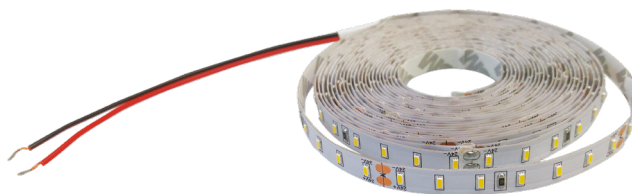

LED STRIP 24V

- LINEÁRNÍ MODULY LED SMD 3014
- snadná instalace díky oboustranné samolepící 3M pásce
- určeny pro napájení stejnosměrným jmenovitým napětím DC24V
- k dispozici na cívkách po 30m
- lze dělit na menší části
- délka nedělitelného pásku je 7cm/7xLED
- možnost doobjednání controlleru:
 - GXSH072
 - GXLS329
- 3-letá záruka

NEUTRAL WHITE

				NOMINAL 	RATED 			Tc CCT	Ra CRI	
LED STRIP 24V IP20 NW 30m			EAN	10	9,7	700	neutrální bílá	4000K	≥80	30

LED STRIP 2835

- LINEÁRNÍ MODULY LED SMD 2835
- snadná instalace díky oboustranné samolepící 3M pásce
- voděodolná verze IP65 opatřena silikonovým krytím
- určeny pro napájení stejnosměrným jmenovitým napětím DC12V
- k dispozici na cívkách po 5m, 30m
- lze dělit na menší části
- délka nedělitelného pásku je 5cm/3xLED
- možnost doobjednání controlleru:
 - GXSH072
 - GXLS329
- 3-letá záruka

COOL WHITE NEUTRAL WHITE WARM WHITE

				NOMINAL 	RATED 			Tc CCT	IP	Ra CRI	
LED STRIP 2835 IP20 CW 5m			EAN	14,4	8,4	1040	studená bílá	6500K	20	≥80	5
LED STRIP 2835 IP20 NW 5m			EAN	14,4	8,4	1020	neutrální bílá	4000K	20	≥80	5
LED STRIP 2835 IP20 WW 5m			EAN	14,4	8,4	1000	teplá bílá	3000K	20	≥80	5
LED STRIP 2835 IP20 CW 30m			EAN	14,4	8,4	1040	studená bílá	6500K	20	≥80	30
LED STRIP 2835 IP20 NW 30m			EAN	14,4	8,4	1020	neutrální bílá	4000K	20	≥80	30
LED STRIP 2835 IP20 WW 30m			EAN	14,4	8,4	1000	teplá bílá	3000K	20	≥80	30
LED STRIP 2835 IP65 CW 5m			EAN	14,4	8,4	1040	studená bílá	6500K	65	≥80	5
LED STRIP 2835 IP65 NW 5m			EAN	14,4	8,4	1020	neutrální bílá	4000K	65	≥80	5
LED STRIP 2835 IP65 WW 5m			EAN	14,4	8,4	1000	teplá bílá	3000K	65	≥80	5
LED STRIP 2835 IP65 CW 30m			EAN	14,4	8,4	1040	studená bílá	6500K	65	≥80	30
LED STRIP 2835 IP65 NW 30m			EAN	14,4	8,4	1020	neutrální bílá	4000K	65	≥80	30
LED STRIP 2835 IP65 WW 30m			EAN	14,4	8,4	1000	teplá bílá	3000K	65	≥80	30