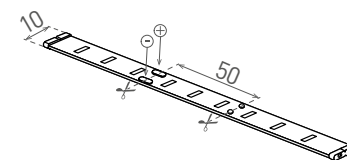

LED STRIP 24V

- LINEÁRNÍ MODULY LED SMD 3014
- snadná instalace díky oboustranné samolepící 3M pásce
- určeny pro napájení stejnosměrným jmenovitým napětím DC24V
- k dispozici na cívkách po 30m
- lze dělit na menší části
- délka nedělitelného pásku je 7cm/7xLED
- možnost doobjednání controlleru:
 - GXSH072
 - GXLS329
- 3-letá záruka

NEUTRAL WHITE

				NOMINAL 	RATED 			Tc CCT	Ra CRI	
LED STRIP 24V IP20 NW 30m			EAN	10	9,7	700	neutrální bílá	4000K	≥80	30

LED STRIP 2835

- LINEÁRNÍ MODULY LED SMD 2835
- snadná instalace díky oboustranné samolepící 3M pásce
- voděodolná verze IP65 opatřena silikonovým krytím
- určeny pro napájení stejnosměrným jmenovitým napětím DC12V
- k dispozici na cívkách po 5m, 30m
- lze dělit na menší části
- délka nedělitelného pásku je 5cm/3xLED
- možnost doobjednání controlleru:
 - GXSH072
 - GXLS329
- 3-letá záruka

COOL WHITE NEUTRAL WHITE WARM WHITE

				NOMINAL 	RATED 			Tc CCT	IP	Ra CRI	
LED STRIP 2835 IP20 CW 5m			EAN	14,4	8,4	1040	studená bílá	6500K	20	≥80	5
LED STRIP 2835 IP20 NW 5m			EAN	14,4	8,4	1020	neutrální bílá	4000K	20	≥80	5
LED STRIP 2835 IP20 WW 5m			EAN	14,4	8,4	1000	teplá bílá	3000K	20	≥80	5
LED STRIP 2835 IP20 CW 30m			EAN	14,4	8,4	1040	studená bílá	6500K	20	≥80	30
LED STRIP 2835 IP20 NW 30m			EAN	14,4	8,4	1020	neutrální bílá	4000K	20	≥80	30
LED STRIP 2835 IP20 WW 30m			EAN	14,4	8,4	1000	teplá bílá	3000K	20	≥80	30
LED STRIP 2835 IP65 CW 5m			EAN	14,4	8,4	1040	studená bílá	6500K	65	≥80	5
LED STRIP 2835 IP65 NW 5m			EAN	14,4	8,4	1020	neutrální bílá	4000K	65	≥80	5
LED STRIP 2835 IP65 WW 5m			EAN	14,4	8,4	1000	teplá bílá	3000K	65	≥80	5
LED STRIP 2835 IP65 CW 30m			EAN	14,4	8,4	1040	studená bílá	6500K	65	≥80	30
LED STRIP 2835 IP65 NW 30m			EAN	14,4	8,4	1020	neutrální bílá	4000K	65	≥80	30
LED STRIP 2835 IP65 WW 30m			EAN	14,4	8,4	1000	teplá bílá	3000K	65	≥80	30