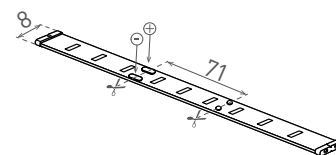

LED STRIP 24V

- LINEÁRNÍ MODULY LED SMD 3014
- snadná instalace díky oboustranné samolepící 3M pásce
- určeny pro napájení stejnosměrným jmenovitým napětím DC24V
- k dispozici na cívkách po 30m
- lze dělit na menší části
- délka nedělitelného pásku je 7cm/7xLED
- možnost doobjednání controlleru:
 - GXSH072
 - GXLS329
- 3-letá záruka

NEUTRAL WHITE

				NOMINAL 	RATED 			Tc CCT	Ra CRI	
LED STRIP 24V IP20 NW 30m			EAN	10	9,7	700	neutrální bílá	4000K	≥80	30

LED STRIP 2835

- LINEÁRNÍ MODULY LED SMD 2835
- snadná instalace díky oboustranné samolepící 3M pásce
- voděodolná verze IP65 opatřena silikonovým krytím
- určeny pro napájení stejnosměrným jmenovitým napětím DC12V
- k dispozici na cívkách po 5m, 30m
- lze dělit na menší části
- délka nedělitelného pásku je 5cm/3xLED
- možnost doobjednání controlleru:
 - GXSH072
 - GXLS329
- 3-letá záruka

COOL WHITE NEUTRAL WHITE WARM WHITE

				NOMINAL 	RATED 			Tc CCT	IP	Ra CRI	
LED STRIP 2835 IP20 CW 5m			EAN	14,4	8,4	1040	studená bílá	6500K	20	≥80	5
LED STRIP 2835 IP20 NW 5m			EAN	14,4	8,4	1020	neutrální bílá	4000K	20	≥80	5
LED STRIP 2835 IP20 WW 5m			EAN	14,4	8,4	1000	teplá bílá	3000K	20	≥80	5
LED STRIP 2835 IP20 CW 30m			EAN	14,4	8,4	1040	studená bílá	6500K	20	≥80	30
LED STRIP 2835 IP20 NW 30m			EAN	14,4	8,4	1020	neutrální bílá	4000K	20	≥80	30
LED STRIP 2835 IP20 WW 30m			EAN	14,4	8,4	1000	teplá bílá	3000K	20	≥80	30
LED STRIP 2835 IP65 CW 5m			EAN	14,4	8,4	1040	studená bílá	6500K	65	≥80	5
LED STRIP 2835 IP65 NW 5m			EAN	14,4	8,4	1020	neutrální bílá	4000K	65	≥80	5
LED STRIP 2835 IP65 WW 5m			EAN	14,4	8,4	1000	teplá bílá	3000K	65	≥80	5
LED STRIP 2835 IP65 CW 30m			EAN	14,4	8,4	1040	studená bílá	6500K	65	≥80	30
LED STRIP 2835 IP65 NW 30m			EAN	14,4	8,4	1020	neutrální bílá	4000K	65	≥80	30
LED STRIP 2835 IP65 WW 30m			EAN	14,4	8,4	1000	teplá bílá	3000K	65	≥80	30