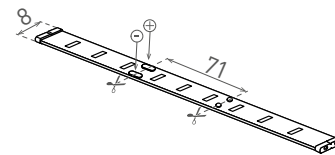

LED STRIP 24V

- LINEÁRNE MODULY LED SMD 3014
- ľahká inštalácia vďaka obojstrannej samolepiacej 3M páske
- určený pre napájanie jednosmerným menovitým napätím DC24V
- k dispozícii na cievkach po 30 m
- možnosť deliť na menšie diely
- dĺžka nedeliteľného pásiku je 7cm/7xLED
- možnosť doobjednania controllera:
 - GXSH072
 - GXLS329
- 3-ročná záruka

NEUTRAL
WHITE

			NOMINAL W/m	RATED W/m	lm/m	color	Tc CCT	Ra CRI	±O [m]
LED STRIP 24V IP20 NW 30m	GXLS117	8592660122434	10	9,7	700	neutrálna biela	4000K	≥80	30

LED STRIP 2835

- LINEÁRNE MODULY LED SMD 2835
- ľahká inštalácia vďaka obojstrannej samolepiacej 3M páske
- vodeodolná verzia IP65 opatrená silikónovým krytím
- určený pre napájanie jednosmerným menovitým napätím DC12V
- k dispozícii na cievkach po 5 m alebo 30 m
- možnosť deliť na menšie časti
- dĺžka nedeliteľného pásiku je 5cm/3xLED
- možnosť doobjednania controllera:
 - GXSH072
 - GXLS329
- 3-ročná záruka