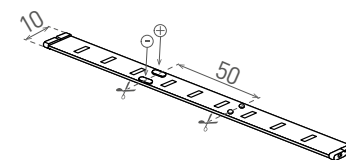

LED STRIP 24V

- LINEÁRNE MODULY LED SMD 3014
- ľahká inštalácia vďaka obojstrannej samolepiacej 3M páske
- určený pre napájanie jednosmerným menovitým napätím DC24V
- k dispozícii na cievkach po 30 m
- možnosť deliť na menšie diely
- dĺžka nedeliteľného pásiku je 7cm/7xLED
- možnosť doobjednania controllera:
 - GXSH072
 - GXLS329
- 3-ročná záruka

NEUTRAL
WHITE

			NOMINAL W/m	RATED W/m	lm/m	color	Tc CCT	Ra CRI	±O [m]
LED STRIP 24V IP20 NW 30m	GXLS117	8592660122434	10	9,7	700	neutrálna biela	4000K	≥80	30

LED STRIP 2835

- LINEÁRNE MODULY LED SMD 2835
- ľahká inštalácia vďaka obojstrannej samolepiacej 3M páske
- vodeodolná verzia IP65 opatrená silikónovým krytím
- určený pre napájanie jednosmerným menovitým napätím DC12V
- k dispozícii na cievkach po 5 m alebo 30 m
- možnosť deliť na menšie časti
- dĺžka nedeliteľného pásiku je 5cm/3xLED
- možnosť doobjednania controllera:
 - GXSH072
 - GXLS329
- 3-ročná záruka